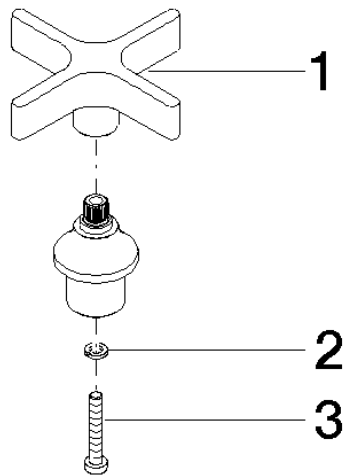

Griff für Zwei- / Drei-Wegeumstellung Neutral Ø 72 x 55 mm - Chrom

90 20 80 014 01

Griff für Zwei- / Drei-Wegeumstellung Neutral Ø 72 x 55 mm - Chrom

90 20 80 014 01

Griff für Zwei- / Drei-Wegeumstellung Neutral Ø 72 x 55 mm - Chrom

90 20 80 014 01

Griff für Zwei- / Drei-Wegeumstellung Neutral Ø 72 x 55 mm - Chrom

90 20 80 014 01

Griff für Zwei- / Drei-Wegeumstellung Neutral Ø 72 x 55 mm - Chrom

90 20 80 014 01

Ersatzteilstückliste

Nr.	Artikelnummer	Benennung	Verbaumenge	Lieferzeit
	09 20 80 014-00	Griff Neutral Ø 71,5 x 25,5 mm - Chrom	3	10