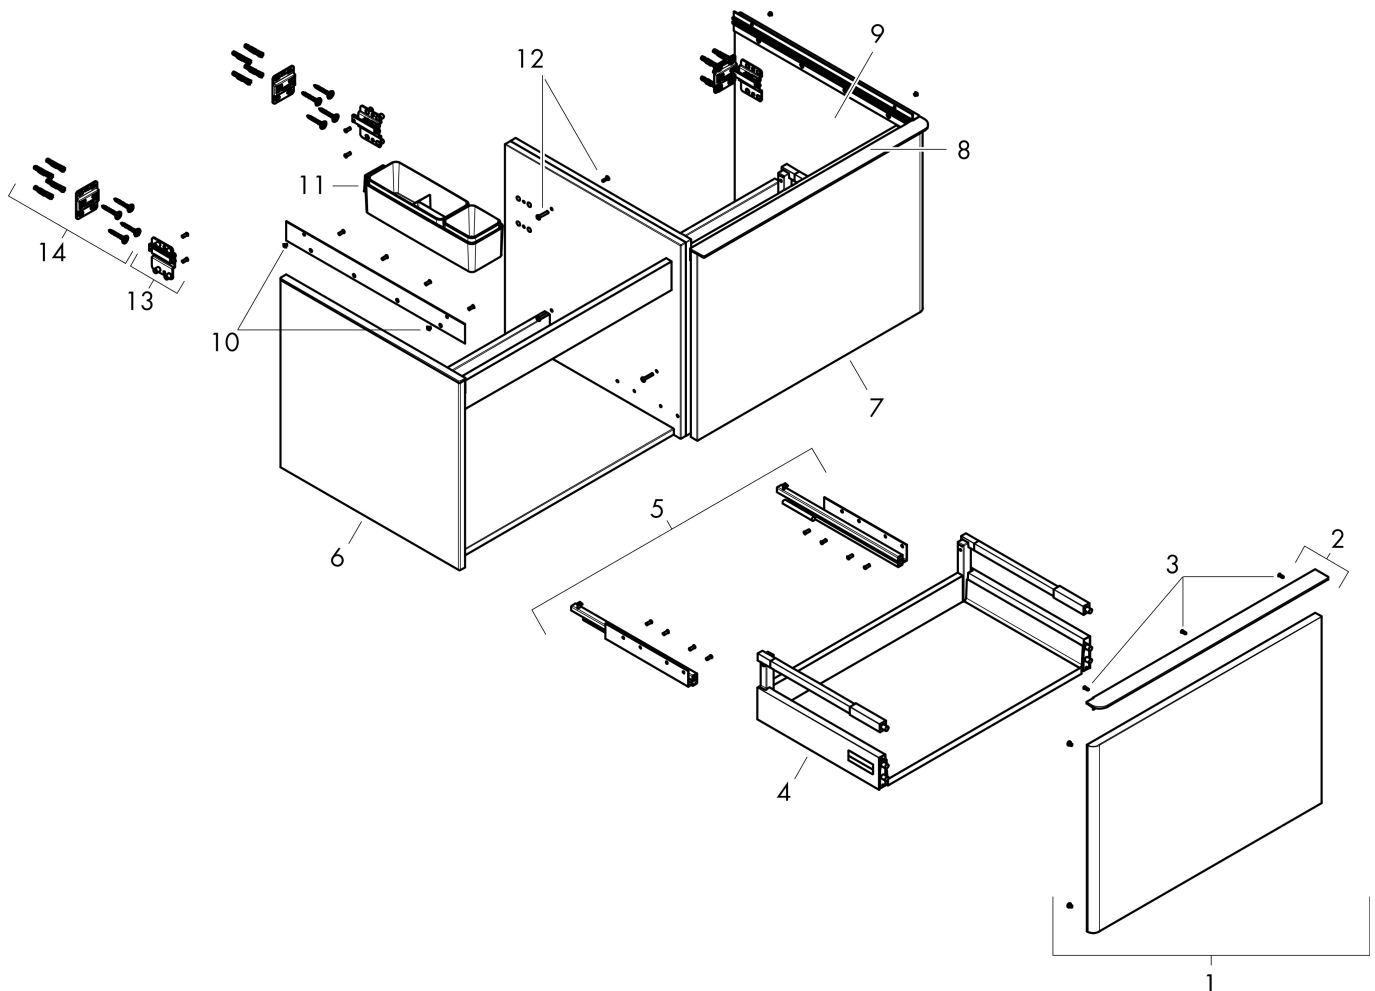

Merk hansgrohe
Artikelnaam **Xelu Q** badmeubel Diamond Matt Grey 1360/550 met 2 lades voor consoles met inbouw wastafel geslepen, Oppervlak greep:
Art.nr. 54067700
Oppervlakte Oppervlak meubel: Diamond Matt Grey, Oppervlak greep: Mat wit
Netto prijs 1.211,08 EUR

Explosietekening voor bouwjaar: >06/23