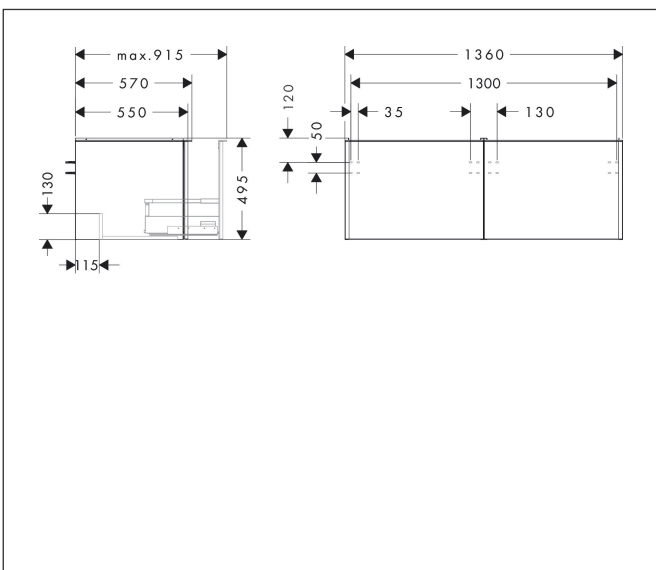

Merk	hansgrohe
Artikelnaam	Xelu Q badmeubel Diamond Matt Grey 1360/550 met 2 lades voor consoles met inbouw wastafel geslepen, Oppervlak greep:
Art.nr.	54067700
Oppervlakte	Oppervlak meubel: Diamond Matt Grey, Oppervlak greep: Mat wit
Netto prijs	1.211,08 EUR

Product foto

Kenmerken

- bestaat uit: badkamermeubel, Basic Box-set
- materiaal behuizing: vezelplaat van gemiddelde dichtheid (MDF)
- oppervlaktemateriaal behuizing: thermofolie
- materiaal voorzijde: vezelplaat van gemiddelde dichtheid (MDF)
- oppervlaktemateriaal voorzijde: thermofolie
- SmoothSurface: glad en effen voor een geweldig gevoel
- AntiFingerprint: oplossing tegen vingerafdrukken
- MoistureProof: duurzaam materiaal dat lang mooi blijft
- met greepstang
- type opening: volledig uittrekbaar
- materiaal grepen: aluminium
- oppervlaktemateriaal grepen: poedercoating
- 2 laden
- zonder uitsparing voor sifon
- SoftClose, voor vloeiend en zacht sluiten
- individuele en flexibele opberg ruimte dankzij het verdelen van de binnenkant
- 2 basisbox-sets inbegrepen
- schaduwvoegprofiel voorbereid voor montage handdoekrek en planchet
- wandmontage
- montagevoorwaarde: voormonteerd
- met bevestigingsmateriaal

Maat tekeningen

Technologie

Certificaat

Merk	hansgrohe
Artikelnaam	Xelu Q badmeubel Diamond Matt Grey 1360/550 met 2 lades voor consoles met inbouwwastafel geslepen, Oppervlak greep:
Art.nr.	54067700
Oppervlakte	Oppervlak meubel: Diamond Matt Grey, Oppervlak greep: Mat wit
Netto prijs	1.211,08 EUR