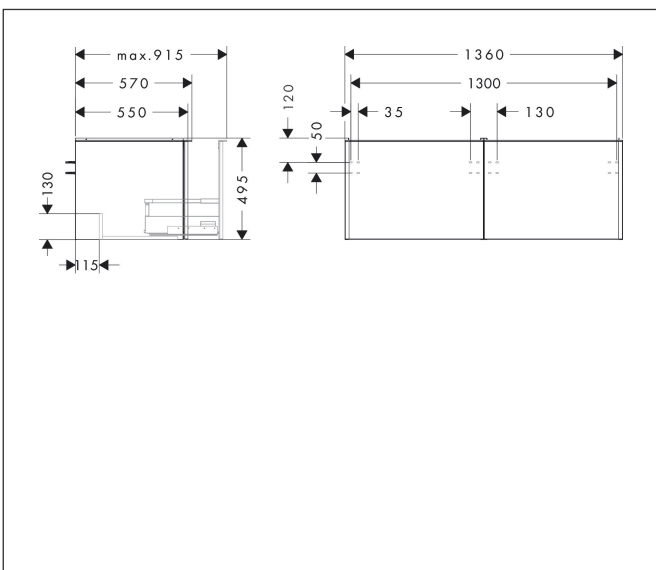

| | |
|-------------|---|
| Merk | hansgrohe |
| Artikelnaam | Xelu Q badmeubel Natural Oak 1360/550 met 2 lades voor consoles met inbouw wastafel geslepen, Oppervlak greep: |
| Art.nr. | 54068000 |
| Oppervlakte | Oppervlak meubel: Natural Oak, Oppervlak greep: chroom |
| Netto prijs | 1.211,08 EUR |

Product foto

Kenmerken

- bestaat uit: badkamermeubel, Basic Box-set
- materiaal behuizing: vezelplaat van gemiddelde dichtheid (MDF)
- oppervlaktemateriaal behuizing: thermofolie
- materiaal voorzijde: vezelplaat van gemiddelde dichtheid (MDF)
- oppervlaktemateriaal voorzijde: thermofolie
- MoistureProof: duurzaam materiaal dat lang mooi blijft
- met greepstang
- type opening: volledig uittrekbaar
- materiaal grepen: aluminium
- oppervlaktemateriaal grepen: verchromd glanzend
- 2 laden
- zonder uitsparing voor sifon
- SoftClose, voor vloeiend en zacht sluiten
- individuele en flexibele opbergruimte dankzij het verdelen van de binnenkant
- 2 basisbox-sets inbegrepen
- schaduwvoegprofiel voorbereid voor montage handdoekrek en planchet
- wandmontage
- montagevoorwaarde: voorgemonteerd
- met bevestigingsmateriaal
- geslepen opzetwastafel en console moeten apart worden besteld

Maat tekeningen

Technologie

Certificaat

Merk: hansgrohe
 Artikelnaam: **Xelu Q** badmeubel Natural Oak 1360/550 met 2 lades voor consoles met inbouwwastafel geslepen, Oppervlak greep:
 Art.nr.: 54068000
 Oppervlakte: Oppervlak meubel: Natural Oak, Oppervlak greep: chroom
 Netto prijs: 1.211,08 EUR

Explosietekening voor bouwjaar: >06/23

Merk hansgrohe
Artikelnaam **Xelu Q** badmeubel Natural Oak 1360/550 met 2 lades voor consoles met inbouw wastafel geslepen, Oppervlak greep:
Art.nr. 54068000
Oppervlakte Oppervlak meubel: Natural Oak, Oppervlak greep: chroom
Netto prijs 1.211,08 EUR