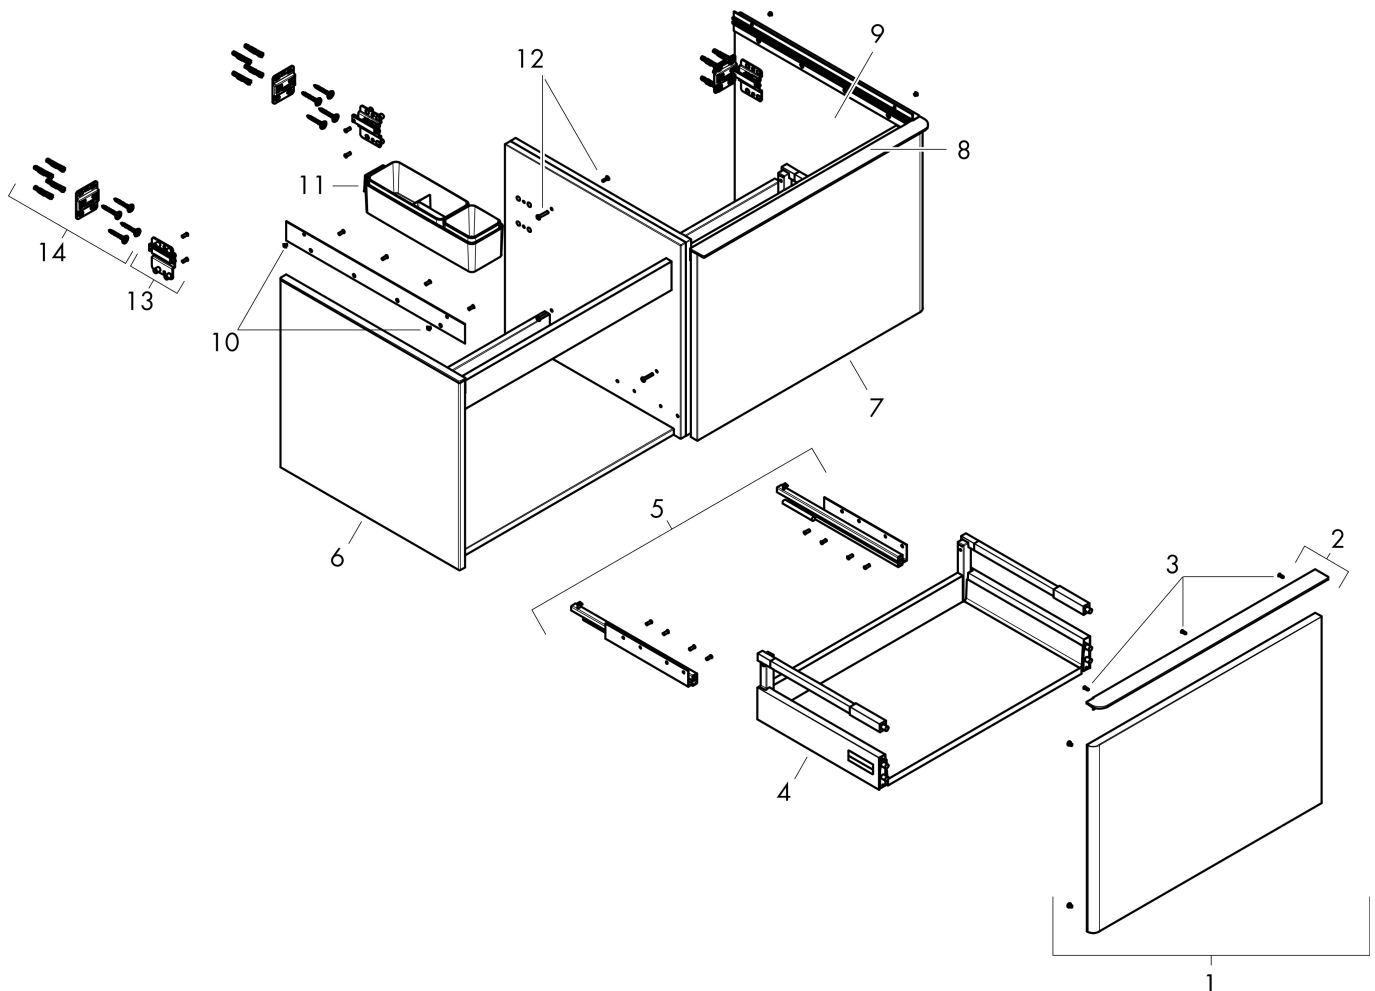

Merk hansgrohe
Artikelnaam **Xelu Q** badmeubel Natural Oak 1360/550 met 2 lades voor consoles met inbouwwasafel geslepen, Oppervlak greep:
Art.nr. 54068000
Oppervlakte Oppervlak meubel: Natural Oak, Oppervlak greep: chroom
Netto prijs 1.211,08 EUR

Explosietekening voor bouwjaar: >06/23