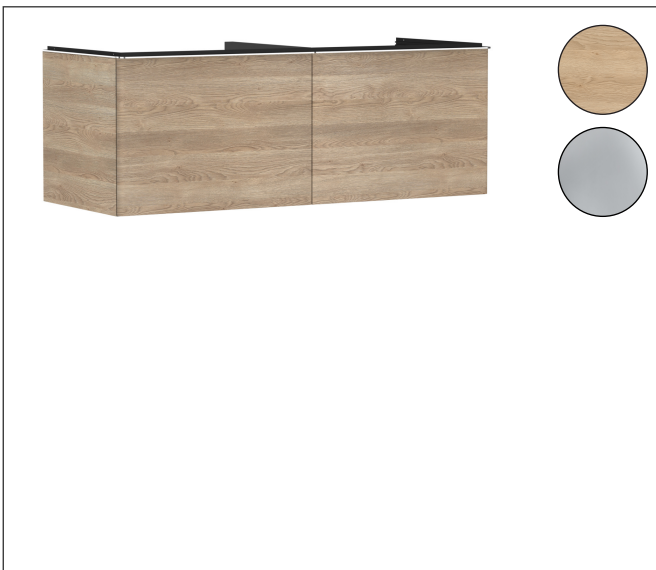

| | |
|-------------|---|
| Merk | hansgrohe |
| Artikelnaam | Xelu Q badmeubel Natural Oak 1360/550 met 2 lades voor consoles met inbouw wastafel geslepen, Oppervlak greep: |
| Art.nr. | 54068000 |
| Oppervlakte | Oppervlak meubel: Natural Oak, Oppervlak greep: chroom |
| Netto prijs | 1.211,08 EUR |

Product foto

Kenmerken

- bestaat uit: badkamermeubel, Basic Box-set
- materiaal behuizing: vezelplaat van gemiddelde dichtheid (MDF)
- oppervlaktemateriaal behuizing: thermofolie
- materiaal voorzijde: vezelplaat van gemiddelde dichtheid (MDF)
- oppervlaktemateriaal voorzijde: thermofolie
- MoistureProof: duurzaam materiaal dat lang mooi blijft
- met greepstang
- type opening: volledig uittrekbaar
- materiaal grepen: aluminium
- oppervlaktemateriaal grepen: verchromd glanzend
- 2 laden
- zonder uitsparing voor sifon
- SoftClose, voor vloeiend en zacht sluiten
- individuele en flexibele opbergruimte dankzij het verdelen van de binnenkant
- 2 basisbox-sets inbegrepen
- schaduwvoegprofiel voorbereid voor montage handdoekrek en planchet
- wandmontage
- montagevoorwaarde: voorgemonteerd
- met bevestigingsmateriaal
- geslepen opzetwastafel en console moeten apart worden besteld

Maat tekeningen

Technologie

Certificaat

Merk: hansgrohe
 Artikelnaam: **Xelu Q** badmeubel Natural Oak 1360/550 met 2 lades voor consoles met inbouwwastafel geslepen, Oppervlak greep:
 Art.nr.: 54068000
 Oppervlakte: Oppervlak meubel: Natural Oak, Oppervlak greep: chroom
 Netto prijs: 1.211,08 EUR

Merk hansgrohe
 Artikelnaam **Xelu Q** badmeubel Natural Oak 1360/550 met 2 lades voor consoles met inbouwwasafel geslepen, Oppervlak greep:
 Art.nr. 54068000
 Oppervlakte Oppervlak meubel: Natural Oak, Oppervlak greep: chroom
 Netto prijs 1.211,08 EUR