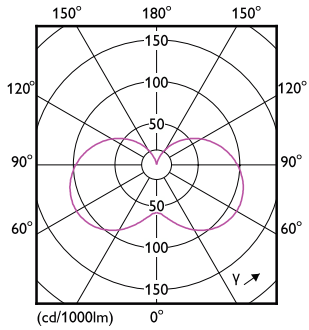

CorePro LED kaars- en kogellampen - Plastic

Fotometrische gegevens

Light Distribution Diagram - CorePro candle ND 2.8-25W E14 827 B35 FR