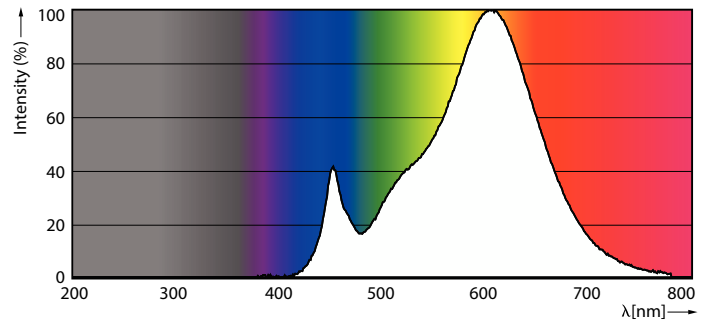

Spectral Power Distribution Colour - CorePro candle ND 2.8-25W E14 827 B35 FR

General uniform lighting - CorePro candle ND 2.8-25W E14 827 B35 FR