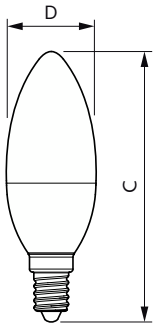

### Maatschets

Product	D	C
CorePro candle ND 2.8-25W E14 827 B35 FR	35 mm	106 mm