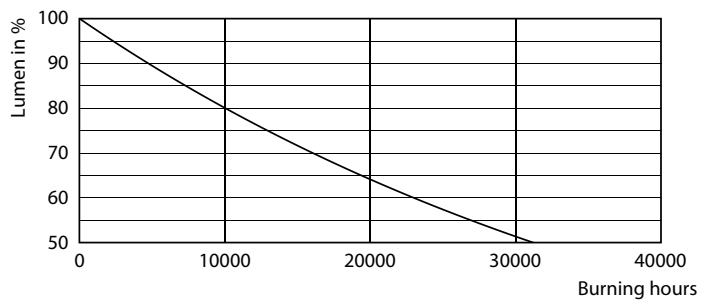

Lumen Maintenance Diagram - CorePro candle ND 2.8-25W E14 827 B35 FR