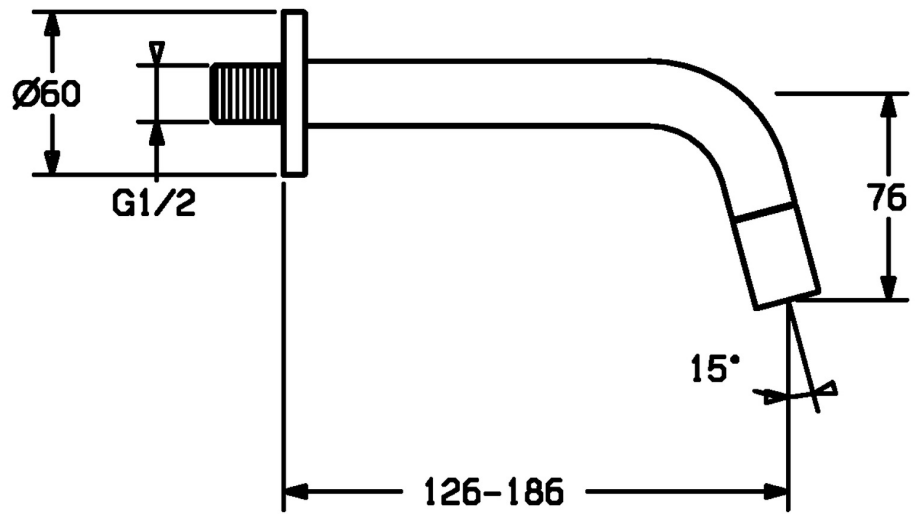

EAN: 4015474171725
static.hansa.com/50968101

- Openbaar en semi-openbaar, Industry
- Eengreeps
- Wandmontage
- Chrom
- Vaste uitloop
- CACHE® mousseur geïntegreerd in kraanhuis
- Eengreeps bediend
- Keramische bovendeele voor debiet
- Eén aansluiting voor koud- of voorgegemengd water
- Kan worden ingekort, Kraanhuis gemaakt van DZR messing

Technische gegevens

Doorstromingseigenschappen

Doorstroomhoeveelheid bij 3 bar **6.0 l/min**

Technische eigenschappen

DN-maat **DN15**
 Warmwatertoevoer **max. +80°C**
 Werkdruk **0.5-10 bar**
 Aansluitmaat **G1/2**
 Projectie **186 mm**
 Terugstroom beveiliging (EN1717) **AA**
 Materiaal **brass**

Voorschriften

EN-norm **EN 817**

Toestemmingen en Verklaringen

KIWA **K100538/01**

Reserveonderdelen

SP50868101

	Naam	Code
1.1	Nippel	59905534
2	Binnenwerk Chroom	59913321
2.1	Binnenwerk	59913323
2.2	Hendel Chroom	59913322
2.5	O-ring	59913320
4	Mousseur, M21.5x1, JR Z, (-2014)	59913318
4.1	Schuimstralersleutel, M21.5x1	59913133
6	Afdekplaat Chroom	59913319
N.I.	Mousseur, M21.5x1	59913598