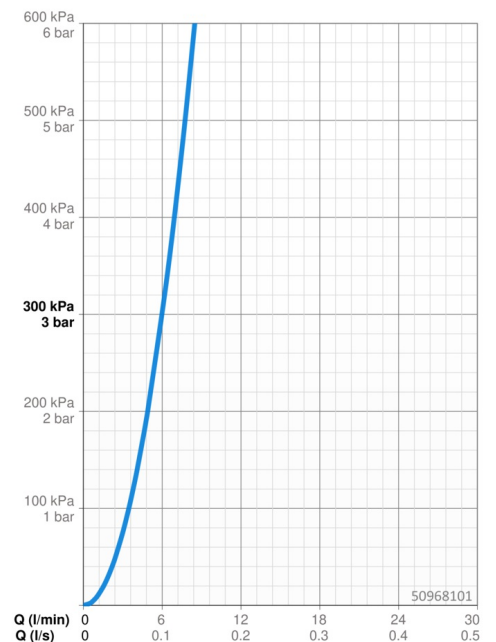

Toestemmingen en Verklaringen

KIWA **K100538/01**