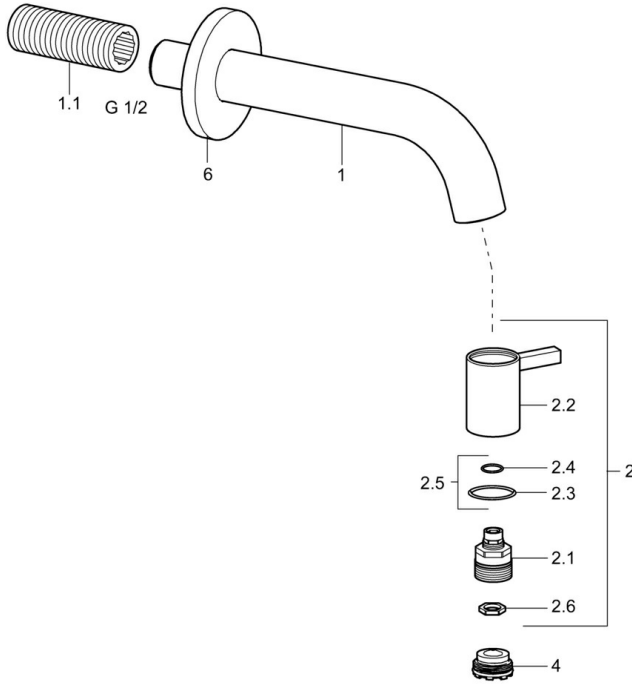

EAN: 4015474171725
static.hansa.com/50968101

- Openbaar en semi-openbaar, Industry
- Eengreeps
- Wandmontage
- Chrom
- Vaste uitloop
- CACHE® mousseur geïntegreerd in kraanhuis
- Eengreeps bediend
- Keramische bovendeele voor debiet
- Eén aansluiting voor koud- of voorgegemengd water
- Kan worden ingekort, Kraanhuis gemaakt van DZR messing

Technische gegevens

Doorstromingseigenschappen

Doorstroomhoeveelheid bij 3 bar **6.0 l/min**

Technische eigenschappen

DN-maat **DN15**
 Warmwatertoevoer **max. +80°C**
 Werkdruk **0.5-10 bar**
 Aansluitmaat **G1/2**
 Projectie **186 mm**
 Terugstroom beveiliging (EN1717) **AA**
 Materiaal **brass**

Voorschriften

EN-norm **EN 817**

Toestemmingen en Verklaringen

KIWA **K100538/01**

Reserveonderdelen

SP50868101

	Naam	Code
1.1	Nippel	59905534
2	Binnenwerk Chroom	59913321
2.1	Binnenwerk	59913323
2.2	Hendel Chroom	59913322
2.5	O-ring	59913320
4	Mousseur, M21.5x1, JR Z, (-2014)	59913318
4.1	Schuimstralersleutel, M21.5x1	59913133
6	Afdekplaat Chroom	59913319
N.I.	Mousseur, M21.5x1	59913598