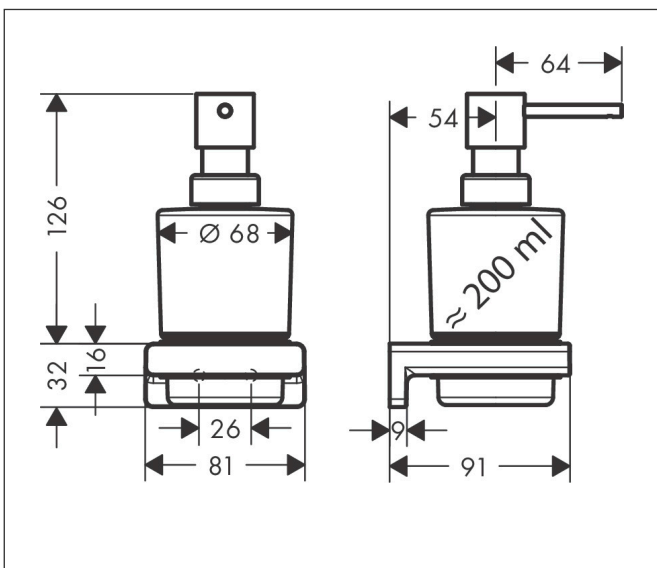

Merk hansgrohe
 Artikelnaam **AddStoris Q** zeppompje
 Art.nr. 41745000
 Oppervlakte chroom
 Netto prijs 56,37 EUR

reddot winner 2021

Product foto

Kenmerken

- wandmontage
- houder materiaal: metaal
- materiaal container: mat glas
- soort zeep: vloeibare zeep
- vulcapaciteit 200 ml
- dosering 2 ml
- met bevestigingsmateriaal
- verborgen bevestiging
- boorafstand: 26 mm
- diameter boorgat: 6 mm

Maat tekeningen

Technologie

Merk hansgrohe
Artikelnaam **AddStoris Q** zeepompje
Art.nr. 41745000
Oppervlakte chroom
Netto prijs 56,37 EUR

Explosietekening voor bouwjaar: >04/21

Merk hansgrohe
 Artikelnaam **AddStoris Q** zeppompje
 Art.nr. 41745000
 Oppervlakte chroom
 Netto prijs 56,37 EUR

Onderdelen voor bouwjaar: >04/21

Pos	Beschrijving	Art.nr.	Prijs
1	pomp	94168000	42,22
2	glasinzet	94167000	42,22
3	kunststof ring	94169000	3,12
4	wandhouder	94165000	8,01
5	bevestigingsmateriaal	40915000	10,82