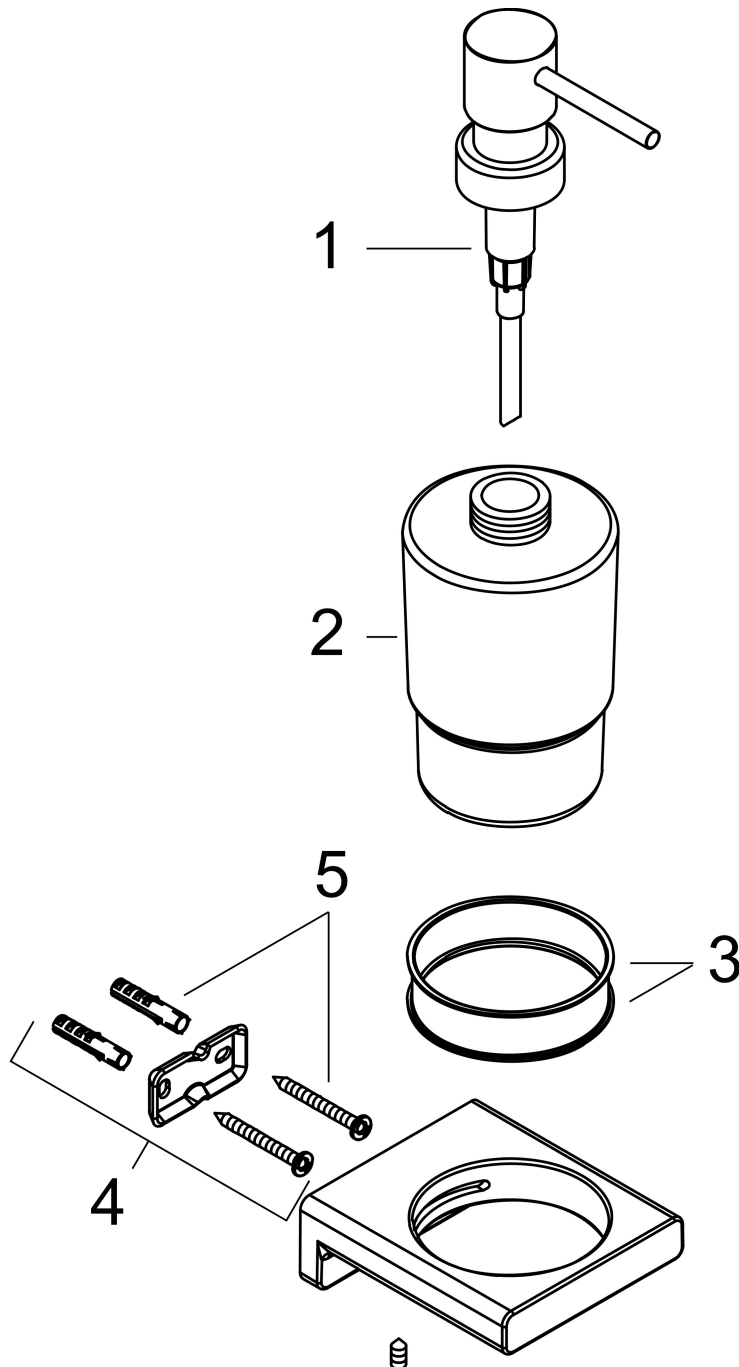

Merk hansgrohe
 Artikelnaam **AddStoris Q** zeppompje
 Art.nr. 41745000
 Oppervlakte chroom
 Netto prijs 56,37 EUR

reddot winner 2021

Product foto

Kenmerken

- wandmontage
- houder materiaal: metaal
- materiaal container: mat glas
- soort zeep: vloeibare zeep
- vulcapaciteit 200 ml
- dosering 2 ml
- met bevestigingsmateriaal
- verborgen bevestiging
- boorafstand: 26 mm
- diameter boorgat: 6 mm

Maat tekeningen

Technologie

Merk hansgrohe
Artikelnaam **AddStoris Q** zeepompje
Art.nr. 41745000
Oppervlakte chroom
Netto prijs 56,37 EUR

Explosietekening voor bouwjaar: >04/21

Merk hansgrohe
 Artikelnaam **AddStoris Q** zeppompje
 Art.nr. 41745000
 Oppervlakte chroom
 Netto prijs 56,37 EUR

Onderdelen voor bouwjaar: >04/21

Pos	Beschrijving	Art.nr.	Prijs
1	pomp	94168000	42,22
2	glasinzet	94167000	42,22
3	kunststof ring	94169000	3,12
4	wandhouder	94165000	8,01
5	bevestigingsmateriaal	40915000	10,82