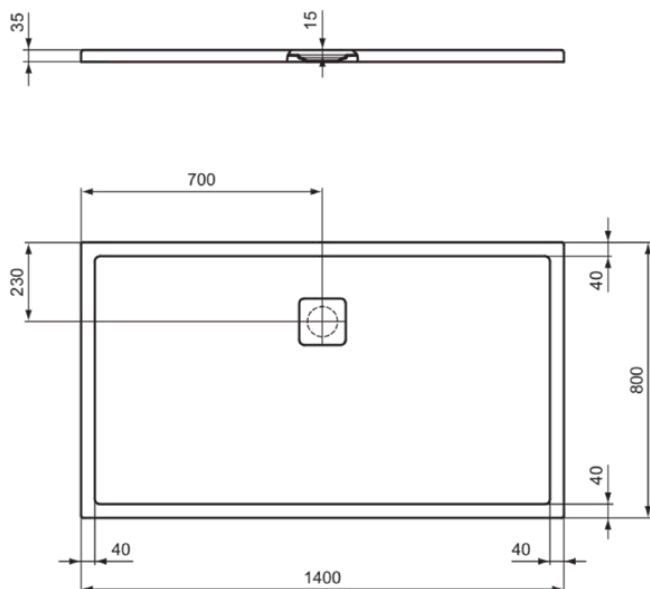

ULTRA FLAT EVO

T543501

ULTRA FLAT EVO | Douchebak rechthoekig 1400x800x35 mm in glanzend wit afwerking, zonder waste | Antibacterieel, Toegankelijk ontwerp, Inkortbaar, Eenvoudig te repareren, 35/36mm hoogte

Afbeelding & technische tekening

Algemene informatie

Productcategorie:	Douchebakken
Producttype:	Douchebak rechthoekig
Merk:	Ideal Standard
Collectie:	ULTRA FLAT EVO
Ontwerper:	Ideal Standard
Colour:	01 - Glanzend Wit
Afwerking van het oppervlak:	glanzend
Hoogte (mm):	35
Breedte (mm):	1400
Lengte / sprong (mm):	800
Nettogewicht (kg):	39.00
EAN-code:	8014140527374