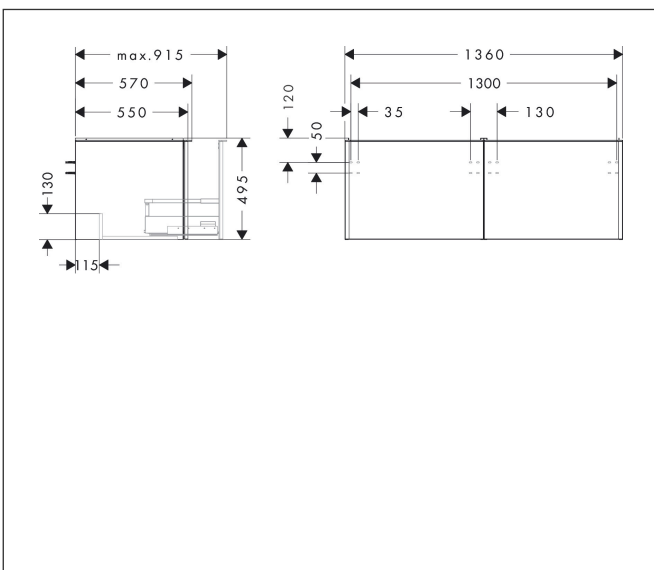

Merk	hansgrohe
Artikelnaam	Xelu Q badmeubel Natural Oak 1360/550 met 2 lades voor consoles met inbouw wastafel geslepen, Oppervlak greep:
Art.nr.	54068670
Oppervlakte	Oppervlak meubel: Natural Oak, Oppervlak greep: Mat zwart
Netto prijs	1.211,08 EUR

Product foto

Kenmerken

- bestaat uit: badkamermeubel, Basic Box-set
- materiaal behuizing: vezelplaat van gemiddelde dichtheid (MDF)
- oppervlaktemateriaal behuizing: thermofolie
- materiaal voorzijde: vezelplaat van gemiddelde dichtheid (MDF)
- oppervlaktemateriaal voorzijde: thermofolie
- MoistureProof: duurzaam materiaal dat lang mooi blijft
- met greepstang
- type opening: volledig uittrekbaar
- materiaal grepen: aluminium
- oppervlaktemateriaal grepen: poedercoating
- 2 lade
- zonder uitsparing voor sifon
- SoftClose, voor vloeiend en zacht sluiten
- individuele en flexibele opbergruimte dankzij het verdelen van de binnenkant
- 2 basisbox-sets inbegrepen
- schaduwvoegprofiel voorbereid voor montage handdoekrek en planchet
- wandmontage
- montagevoorwaarde: voorgemonteerd
- met bevestigingsmateriaal
- geslepen opzetwastafel en console moeten apart worden besteld

Maat tekeningen

Technologie

Certificaat

Merk hansgrohe
Artikelnaam **Xelu Q** badmeubel Natural Oak 1360/550 met 2 lades voor consoles met inbouwwastafel geslepen, Oppervlak greep:
Art.nr. 54068670
Oppervlakte Oppervlak meubel: Natural Oak, Oppervlak greep: Mat zwart
Netto prijs 1.211,08 EUR

Explosietekening voor bouwjaar: >06/23

Merk hansgrohe
Artikelnaam **Xelu Q** badmeubel Natural Oak 1360/550 met 2 lades voor consoles met inbouwwastafel geslepen, Oppervlak greep:
Art.nr. 54068670
Oppervlakte Oppervlak meubel: Natural Oak, Oppervlak greep: Mat zwart
Netto prijs 1.211,08 EUR