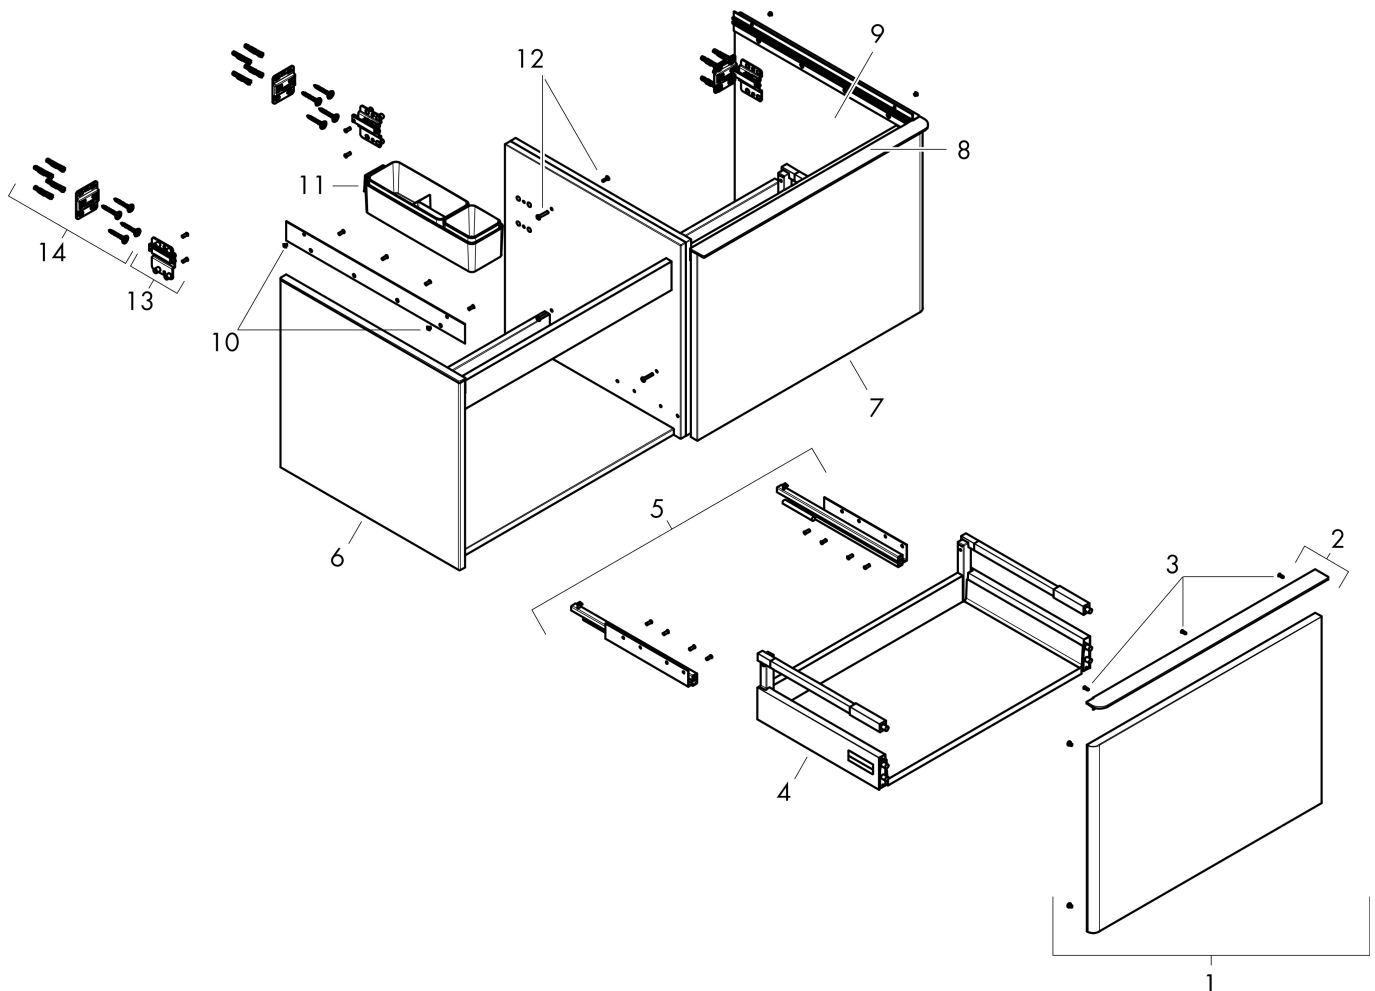

Merk hansgrohe
Artikelnaam **Xelu Q** badmeubel Natural Oak 1360/550 met 2 lades voor consoles met inbouwwasafel geslepen, Oppervlak greep:
Art.nr. 54068670
Oppervlakte Oppervlak meubel: Natural Oak, Oppervlak greep: Mat zwart
Netto prijs 1.211,08 EUR

Explosietekening voor bouwjaar: >06/23