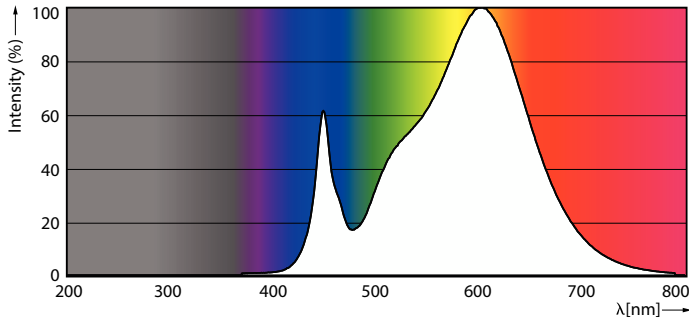

MASTER Value LED-buis Universal T8

Fotometrische gegevens

Spectral Power Distribution Colour - MAS LEDtube VLE UN 1200mm UO 15.5W830 T8