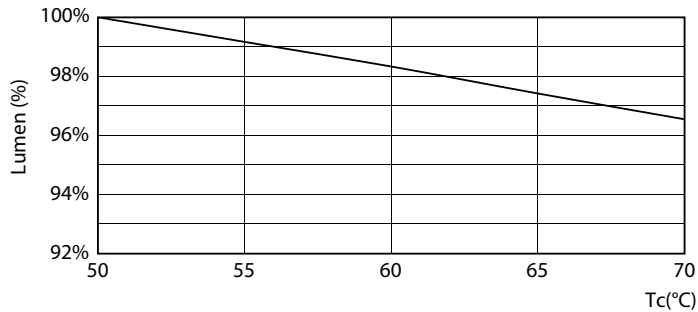

Levensduur

Lumen Maintenance Diagram - MAS LEDtube VLE UN 1200mm UO 15.5W830 T8