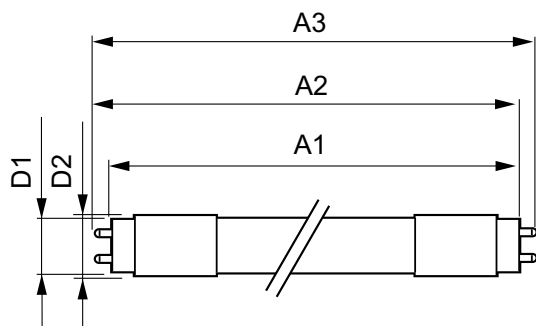

Operationele temperatuur

T-behuizing maximaal (nom.)	50 °C

Dimbaarheid en regelsystemen

Dimbaar	Nee

Eigenschappen behuizing en afmetingen

Lampafwerking	Mat
Lampmateriaal	Glas

Productlengte	1.200 mm
Lampvorm	T8
Nettogewicht (per stuk)	0,215 kg

Keurmerken en classificaties

Energie-efficiëntieklasse	D
Energiebesparend product	Ja
Keurmerken	Conform RoHS
Energieverbruik kWh/1.000 uur	16 kWh
EPREL-registratienummer	2302853
CE-markering	Ja
Conform EU RoHS-richtlijn	Ja
Flikkerwaarde (PstLM)	1
Stroboscoopeffectwaarde (SVM)	0,4
Bereik omgevingstemperatuur	-20 tot +45 °C

Productgegevens

Productnaam voor bestelling	MAS LEDtube VLE UN 1200mm UO 15.5W830 T8
Volledige productnaam	MAS LEDtube VLE UN 1200mm UO 15.5W830 T8
Full EOC	871951431668300
Bestelcode	8719514316683
Materiaalnr. (12NC)	929002997002
Lokale code	31668300
Numerator - Aantal per pak	1
EAN/UPC - product/behuizing	8719514316683
Numerator - Dozen per buitendoos	10
EAN/UPC - Case	8719514316690

Maatschets

Product	D1	D2	A1	A2	A3
MAS LEDtube VLE UN 1200mm UO 15.5W830 T8	26 mm	28 mm	1.199 mm	1.205 mm	1.213 mm