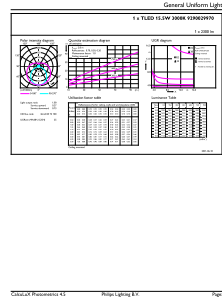

General uniform lighting - MAS LEDtube VLE UN 1200mm UO 15.5W830 T8

MASTER Value LED-buis Universal T8

Fotometrische gegevens