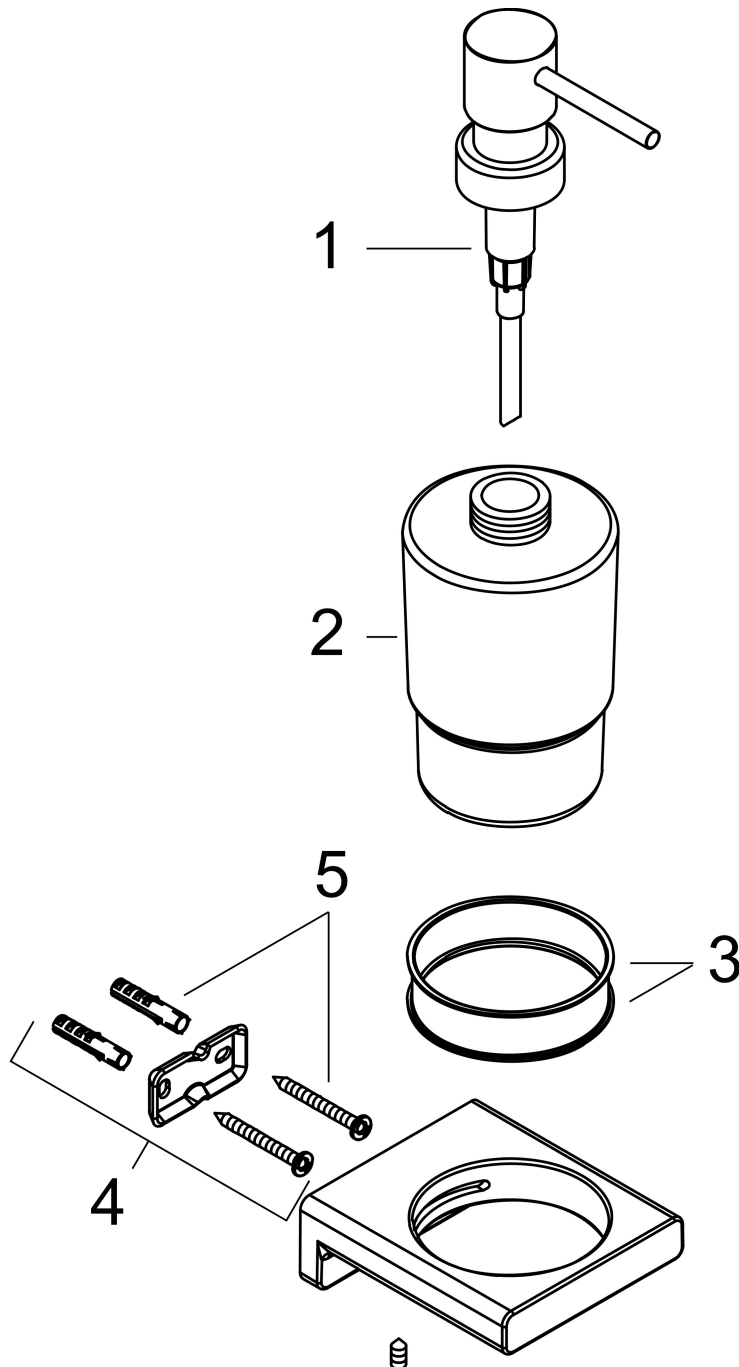

Merk hansgrohe
 Artikelnaam **AddStoris Q** zeppompje
 Art.nr. 41745140
 Oppervlakte Brushed Bronze
 Netto prijs 88,39 EUR

reddot winner 2021

Product foto

Kenmerken

- wandmontage
- houder materiaal: metaal
- materiaal container: mat glas
- soort zeep: vloeibare zeep
- vulcapaciteit 200 ml
- dosering 2 ml
- met bevestigingsmateriaal
- verborgen bevestiging
- boorafstand: 26 mm
- diameter boorgat: 6 mm

Maat tekeningen

Technologie

Merk hansgrohe
Artikelnaam **AddStoris Q** zeepompje
Art.nr. 41745140
Oppervlakte Brushed Bronze
Netto prijs 88,39 EUR

Explosietekening voor bouwjaar: >04/21

Merk hansgrohe
 Artikelnaam **AddStoris Q** zeppompje
 Art.nr. 41745140
 Oppervlakte Brushed Bronze
 Netto prijs 88,39 EUR

Onderdelen voor bouwjaar: >04/21

Pos	Beschrijving	Art.nr.	Prijs
1	pomp	94168140	63,34
2	glasinzet	94167000	42,22
3	kunststof ring	94169000	3,12
4	wandhouder	94165000	8,01
5	bevestigingsmateriaal	40915000	10,82