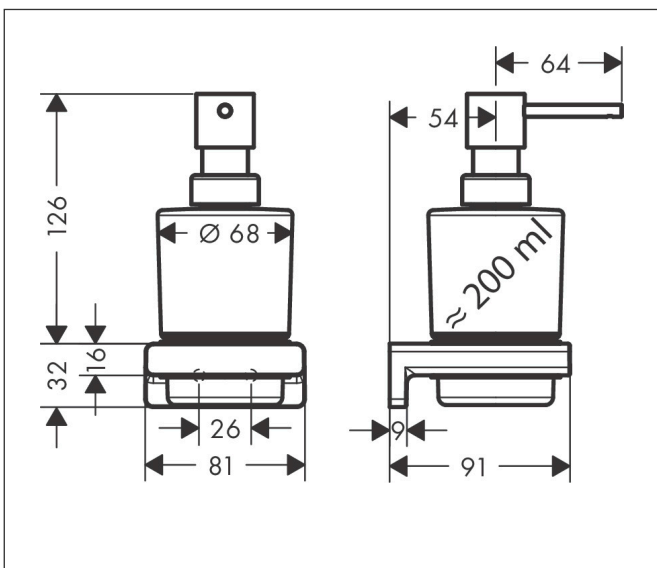

Merk hansgrohe
 Artikelnaam **AddStoris Q** zeppompje
 Art.nr. 41745140
 Oppervlakte Brushed Bronze
 Netto prijs 88,39 EUR

reddot winner 2021

Product foto

Kenmerken

- wandmontage
- houder materiaal: metaal
- materiaal container: mat glas
- soort zeep: vloeibare zeep
- vulcapaciteit 200 ml
- dosering 2 ml
- met bevestigingsmateriaal
- verborgen bevestiging
- boorafstand: 26 mm
- diameter boorgat: 6 mm

Maat tekeningen

Technologie

Merk hansgrohe
Artikelnaam **AddStoris Q** zeepompje
Art.nr. 41745140
Oppervlakte Brushed Bronze
Netto prijs 88,39 EUR

Explosietekening voor bouwjaar: >04/21

Merk hansgrohe
 Artikelnaam **AddStoris Q** zeppompje
 Art.nr. 41745140
 Oppervlakte Brushed Bronze
 Netto prijs 88,39 EUR

Onderdelen voor bouwjaar: >04/21

Pos	Beschrijving	Art.nr.	Prijs
1	pomp	94168140	63,34
2	glasinzet	94167000	42,22
3	kunststof ring	94169000	3,12
4	wandhouder	94165000	8,01
5	bevestigingsmateriaal	40915000	10,82