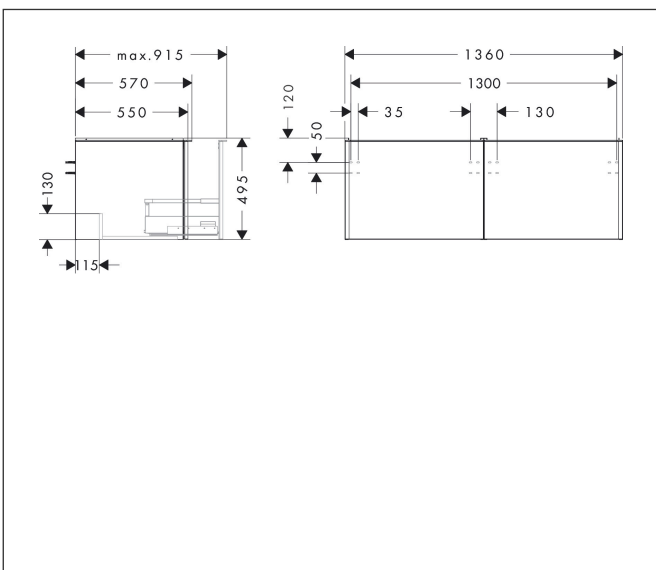

Merk	hansgrohe
Artikelnaam	<b>Xelu Q</b> badmeubel Natural Oak 1360/550 met 2 lades voor consoles met inbouw wastafel geslepen, Oppervlak greep:
Art.nr.	54068700
Oppervlakte	Oppervlak meubel: Natural Oak, Oppervlak greep: Mat wit
Netto prijs	1.211,08 EUR

## Maat tekeningen