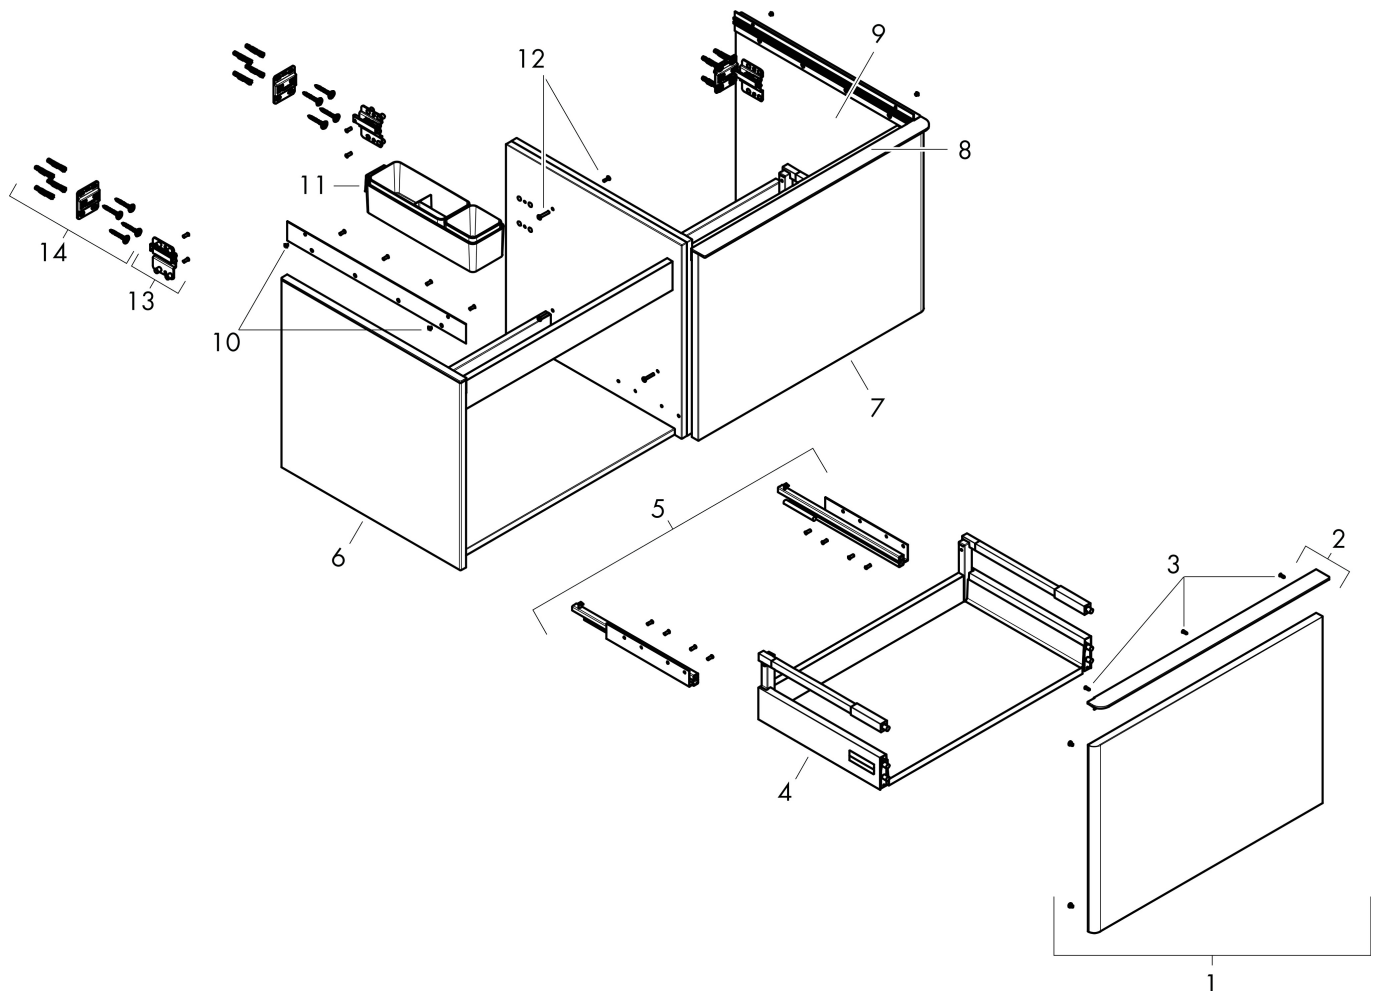

Merk hansgrohe
Artikelnaam **Xelu Q** badmeubel Natural Oak 1360/550 met 2 lades voor consoles met inbouw wastafel geslepen, Oppervlak greep:
Art.nr. 54068700
Oppervlakte Oppervlak meubel: Natural Oak, Oppervlak greep: Mat wit
Netto prijs 1.211,08 EUR

Explosietekening voor bouwjaar: >06/23