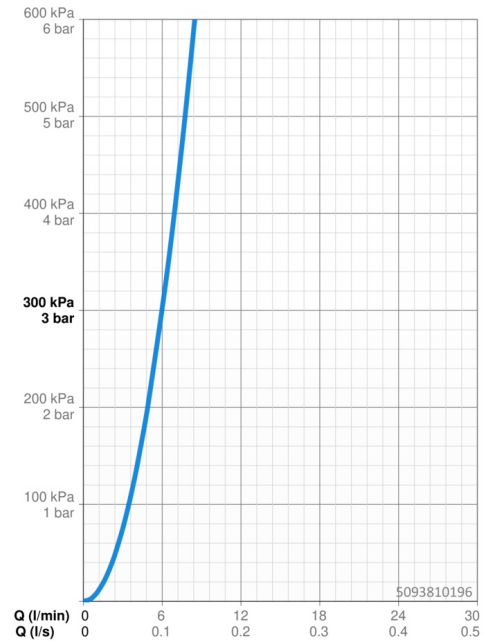

Technische gegevens

Doorstromingseigenschappen

Doorstroomhoeveelheid bij 3 bar **6.0 l/min**

Technische eigenschappen

DN-maat **DN15**
Warmwatertoevoer **max. +80°C**
Werkdruk **0.5-10 bar**
Aansluitmaat **G1/2**
Projectie **94 mm**
Terugstroom beveiliging (EN1717) **AA**
Materiaal **stainless steel**

Voorschriften

EN-norm **EN 817**

Toestemmingen en Verklaringen

KIWA **K100538/01**