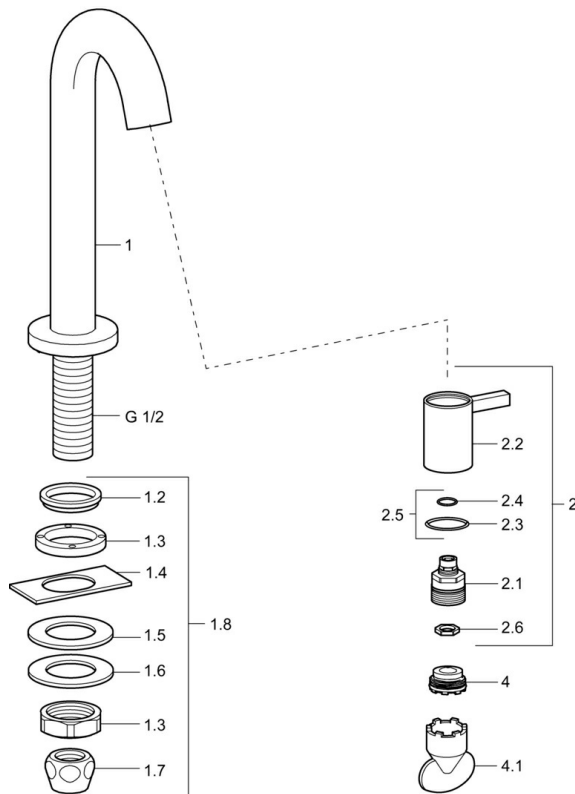

EAN: 4015474179288  
[static.hansa.com/5093810196](https://static.hansa.com/5093810196)

- Openbaar en semi-openbaar, Industry
- Eengreeps
- Wastafelmontage
- Geborsteld staal
- Vaste uitloop
- CACHE® mousseur geïntegreerd in kraanhuis
- Eengreeps bediend
- Keramische bovendeele voor debiet
- Eén aansluiting voor koud- of voorgegemengd water
- Zonder afvoergarnituur

### Technische eigenschappen

DN-maat **DN15**  
 Warmwatertoevoer **max. +80°C**  
 Werkdruk **0.5-10 bar**  
 Aansluitmaat **G1/2**  
 Projectie **94 mm**  
 Terugstroom beveiliging (EN1717) **AA**  
 Materiaal **stainless steel**

### Voorschriften

EN-norm **EN 817**

### SP50938101

	Naam	Code
1.2	Dichting Stopgezet	59902296
1.3	Montage moer, G1/2, SW32	59902245
1.4	Protective piece	59905535
1.5	Dichting, 45x23x2	59902282
1.6	Dichting, 45x24x0.5	59902328
1.7	Dichting Stopgezet	59910707
1.8	Bevestigingsset	59912335
2	Binnenwerk Chrom	59913321
2	Binnenwerk Wit	5991332182
2	Binnenwerk Zwart	5991332184
2	Binnenwerk Geborsteld staal	5991332196
2.1	Binnenwerk	59913323
2.2	Hendel Chrom	59913322
2.2	Hendel Wit Stopgezet	5991332282
2.2	Hendel Zwart Stopgezet	5991332284
2.2	Hendel Geborsteld staal Stopgezet	5991332296
2.5	O-ring	59913320
4	Mousseur, M21.5x1, JR Z, (-2014)	59913318
4	Mousseur, M21.5x1	59913598
4.1	Schuimstralersleutel, M21.5x1	59913133