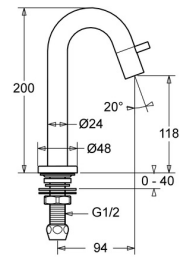

EAN: 4015474179288  
[static.hansa.com/5093810196](https://static.hansa.com/5093810196)

- Openbaar en semi-openbaar, Industry
- Eengreeps
- Wastafelmontage
- Geborsteld staal
- Vaste uitloop
- CACHE® mousseur geïntegreerd in kraanhuis
- Eengreeps bediend
- Keramische bovendeele voor debiet
- Eén aansluiting voor koud- of voorgegemengd water
- Zonder afvoergarnituur

### Technische eigenschappen

DN-maat **DN15**  
 Warmwatertoevoer **max. +80°C**  
 Werkdruk **0.5-10 bar**  
 Aansluitmaat **G1/2**  
 Projectie **94 mm**  
 Terugstroom beveiliging (EN1717) **AA**  
 Materiaal **stainless steel**