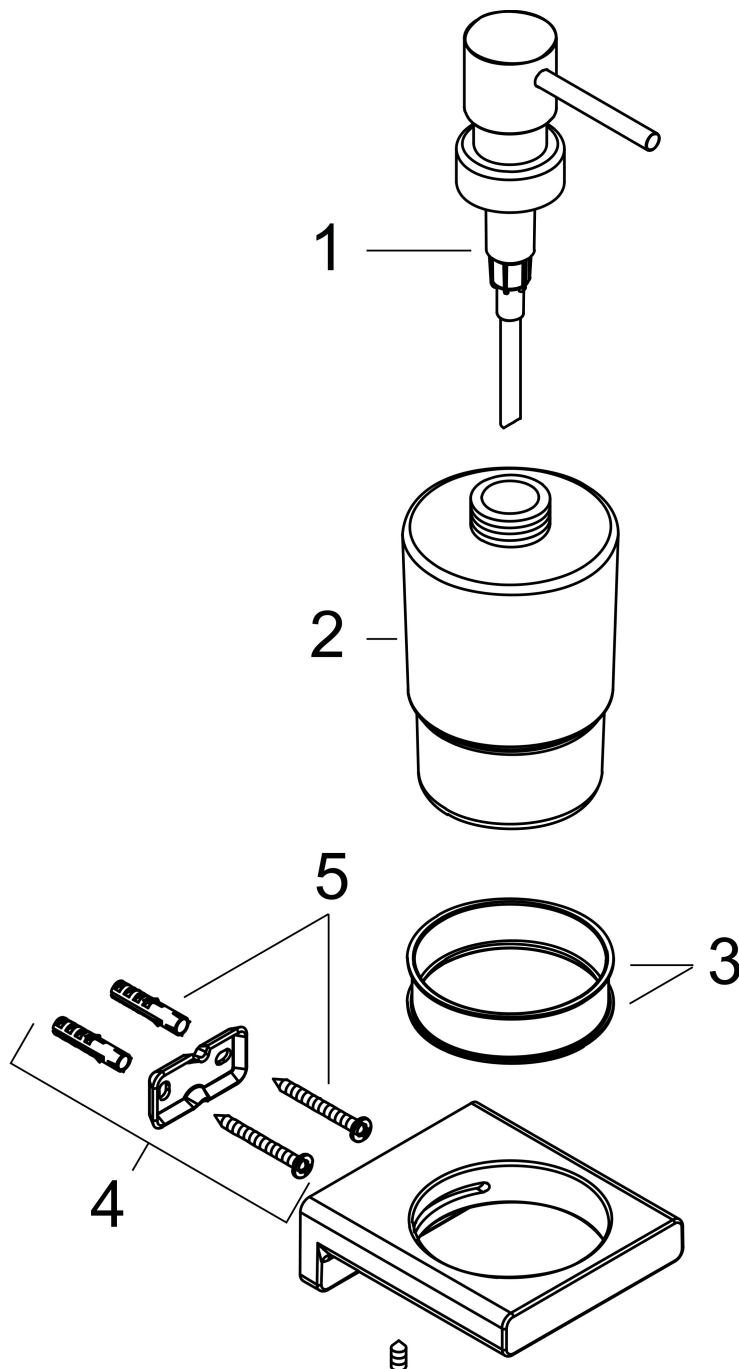

Merk hansgrohe
 Artikelnaam **AddStoris Q** zeepompje
 Art.nr. 41745340
 Oppervlakte Brushed Black Chrome
 Netto prijs 88,39 EUR

Product foto

Kenmerken

- wandmontage
- houder materiaal: metaal
- materiaal container: mat glas
- soort zeep: vloeibare zeep
- vulcapaciteit 200 ml
- dosering 2 ml
- met bevestigingsmateriaal
- verborgen bevestiging
- boorafstand: 26 mm
- diameter boorgat: 6 mm

Maat tekeningen

Technologie

Merk hansgrohe
Artikelnaam **AddStoris Q** zeppompje
Art.nr. 41745340
Oppervlakte Brushed Black Chrome
Netto prijs 88,39 EUR

Explosietekening voor bouwjaar: >04/21

Merk hansgrohe
 Artikelnaam **AddStoris Q** zeppompje
 Art.nr. 41745340
 Oppervlakte Brushed Black Chrome
 Netto prijs 88,39 EUR

Onderdelen voor bouwjaar: >04/21

Pos	Beschrijving	Art.nr.	Prijs
1	pomp	94168340	63,34
2	glasinzet	94167000	42,22
3	kunststof ring	94169000	3,12
4	wandhouder	94165000	8,01
5	bevestigingsmateriaal	40915000	10,82