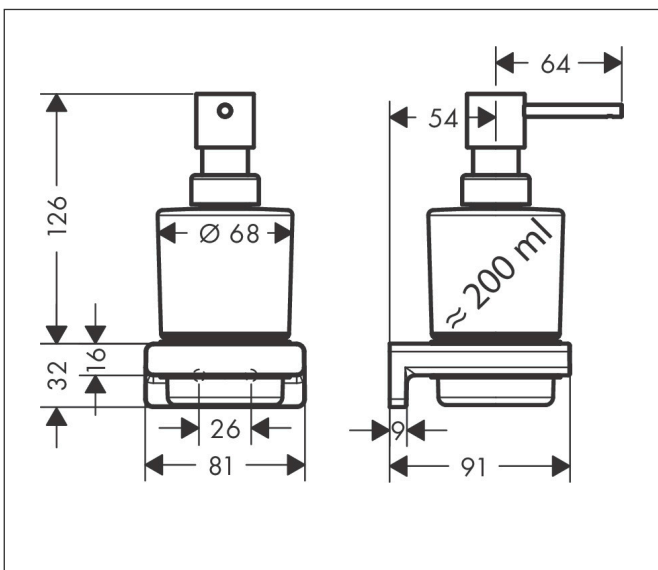

Merk hansgrohe
 Artikelnaam **AddStoris Q** zeepompje
 Art.nr. 41745340
 Oppervlakte Brushed Black Chrome
 Netto prijs 88,39 EUR

Product foto

Kenmerken

- wandmontage
- houder materiaal: metaal
- materiaal container: mat glas
- soort zeep: vloeibare zeep
- vulcapaciteit 200 ml
- dosering 2 ml
- met bevestigingsmateriaal
- verborgen bevestiging
- boorafstand: 26 mm
- diameter boorgat: 6 mm

Maat tekeningen

Technologie

Merk hansgrohe
Artikelnaam **AddStoris Q** zeppompje
Art.nr. 41745340
Oppervlakte Brushed Black Chrome
Netto prijs 88,39 EUR

Explosietekening voor bouwjaar: >04/21

Merk hansgrohe
 Artikelnaam **AddStoris Q** zeppompje
 Art.nr. 41745340
 Oppervlakte Brushed Black Chrome
 Netto prijs 88,39 EUR

Onderdelen voor bouwjaar: >04/21

Pos	Beschrijving	Art.nr.	Prijs
1	pomp	94168340	63,34
2	glasinzet	94167000	42,22
3	kunststof ring	94169000	3,12
4	wandhouder	94165000	8,01
5	bevestigingsmateriaal	40915000	10,82