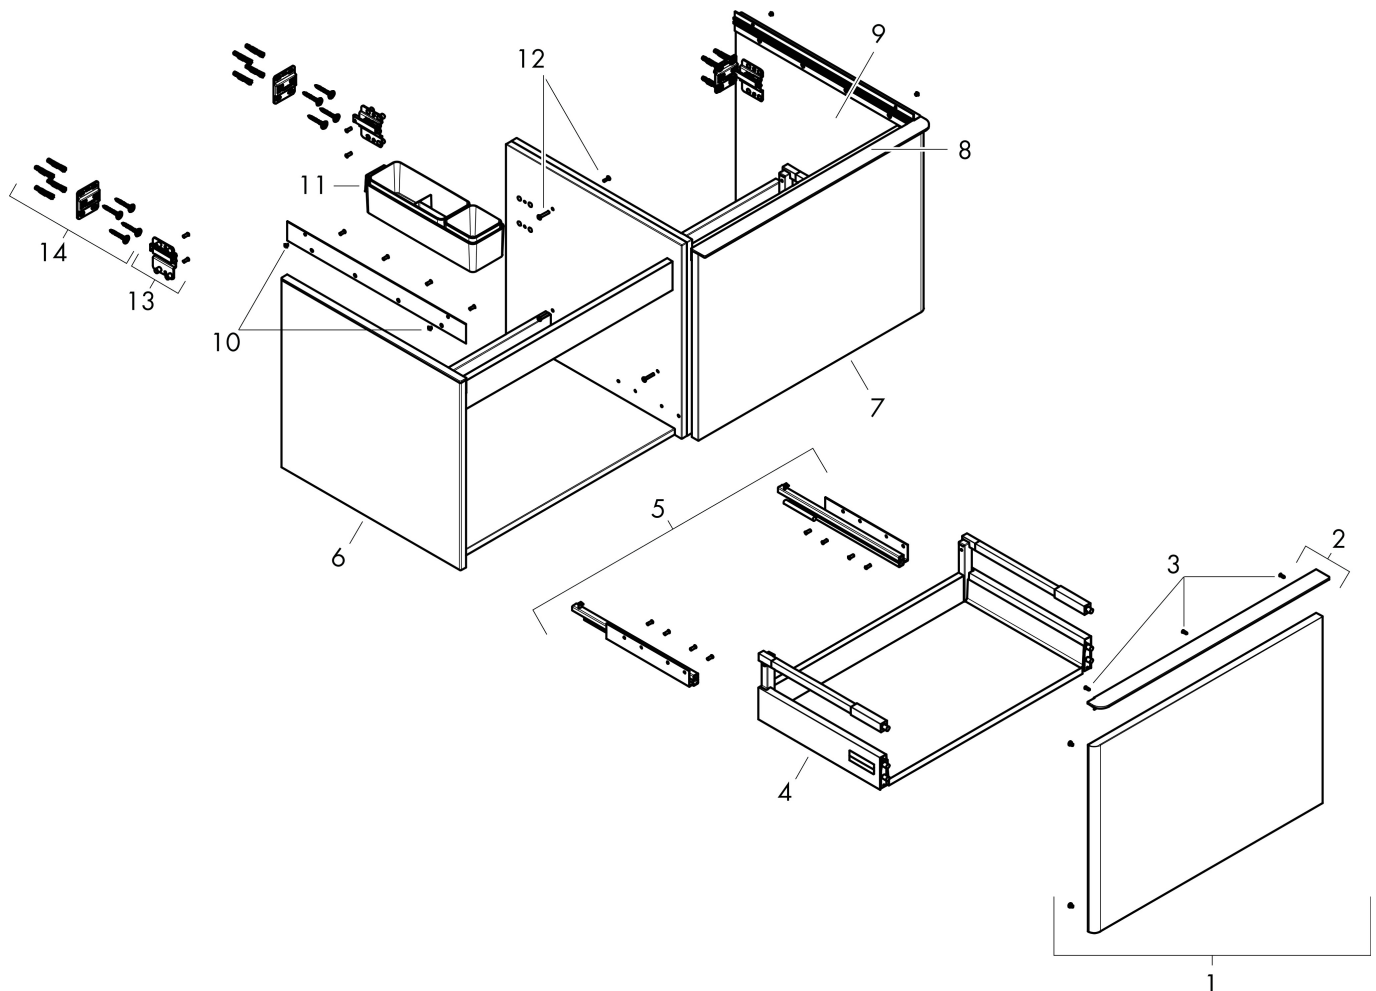

Merk hansgrohe
Artikelnaam **Xelu Q** badmeubel Dark Walnut 1360/550 met 2 lades voor consoles met inbouw wastafel geslepen, Oppervlak greep: 54069000
Art.nr. 54069000
Oppervlakte Oppervlak meubel: Dark Walnut, Oppervlak greep: chroom
Netto prijs 1.211,08 EUR

Explosietekening voor bouwjaar: >06/23