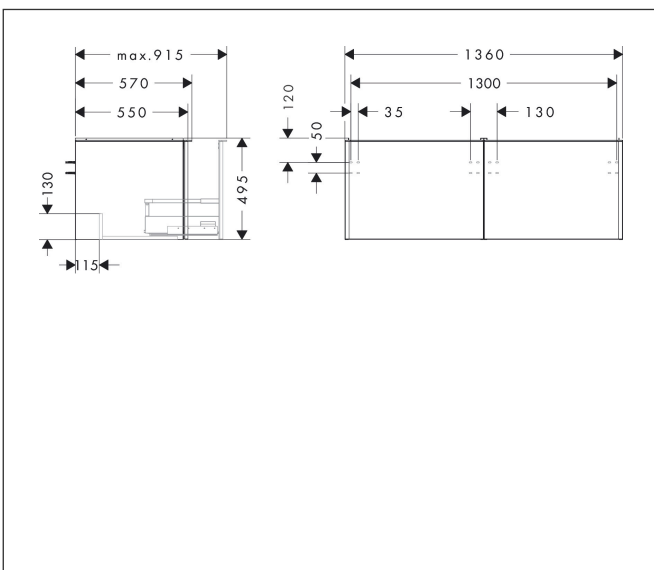

Merk	hansgrohe
Artikelnaam	Xelu Q badmeubel Dark Walnut 1360/550 met 2 lades voor consoles met inbouw wastafel geslepen, Oppervlak greep:
Art.nr.	54069000
Oppervlakte	Oppervlak meubel: Dark Walnut, Oppervlak greep: chroom
Netto prijs	1.211,08 EUR

Product foto

Kenmerken

- bestaat uit: badkamermeubel, Basic Box-set
- materiaal behuizing: vezelplaat van gemiddelde dichtheid (MDF)
- oppervlaktemateriaal behuizing: thermofolie
- materiaal voorzijde: vezelplaat van gemiddelde dichtheid (MDF)
- oppervlaktemateriaal voorzijde: thermofolie
- MoistureProof: duurzaam materiaal dat lang mooi blijft
- met greepstang
- type opening: volledig uittrekbaar
- materiaal grepen: aluminium
- oppervlaktemateriaal grepen: verchromd glanzend
- 2 laden
- zonder uitsparing voor sifon
- SoftClose, voor vloeiend en zacht sluiten
- individuele en flexibele opbergruimte dankzij het verdelen van de binnenkant
- 2 basisbox-sets inbegrepen
- schaduwvoegprofiel voorbereid voor montage handdoekrek en planchet
- wandmontage
- montagevoorwaarde: voorgemonteerd
- met bevestigingsmateriaal
- geslepen opzetwastafel en console moeten apart worden besteld

Maat tekeningen

Technologie

Certificaat

Merk	hansgrohe
Artikelnaam	Xelu Q badmeubel Dark Walnut 1360/550 met 2 lades voor consoles met inbouwwastafel geslepen, Oppervlak greep:
Art.nr.	54069000
Oppervlakte	Oppervlak meubel: Dark Walnut, Oppervlak greep: chroom
Netto prijs	1.211,08 EUR

Explosietekening voor bouwjaar: >06/23

Merk hansgrohe
 Artikelnaam **Xelu Q** badmeubel Dark Walnut 1360/550 met 2 lades voor consoles met inbouw wastafel geslepen, Oppervlak greep:
 Art.nr. 54069000
 Oppervlakte Oppervlak meubel: Dark Walnut, Oppervlak greep: chroom
 Netto prijs 1.211,08 EUR