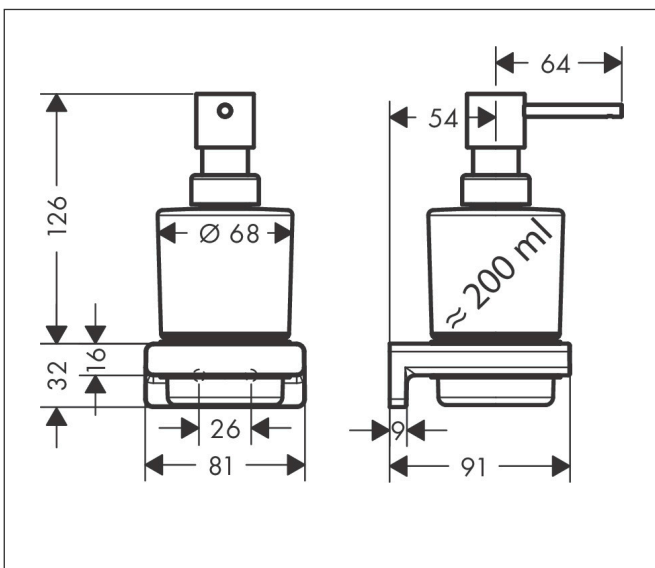

Merk hansgrohe
 Artikelnaam **AddStoris Q** zeppompje
 Art.nr. 41745670
 Oppervlakte mat zwart
 Netto prijs 78,91 EUR

reddot winner 2021

Product foto

Kenmerken

- wandmontage
- houder materiaal: metaal
- materiaal container: mat glas
- soort zeep: vloeibare zeep
- vulcapaciteit 200 ml
- dosering 2 ml
- met bevestigingsmateriaal
- verborgen bevestiging
- boorafstand: 26 mm
- diameter boorgat: 6 mm

Maat tekeningen

Technologie

Merk hansgrohe
Artikelnaam **AddStoris Q** zeepompje
Art.nr. 41745670
Oppervlakte mat zwart
Netto prijs 78,91 EUR

Explosietekening voor bouwjaar: >04/21

Merk hansgrohe
 Artikelnaam **AddStoris Q** zeppompje
 Art.nr. 41745670
 Oppervlakte mat zwart
 Netto prijs 78,91 EUR

Onderdelen voor bouwjaar: >04/21

Pos	Beschrijving	Art.nr.	Prijs
1	pomp	94168670	63,34
2	glasinzet	94167000	42,22
3	kunststof ring	94169000	3,12
4	wandhouder	94165000	8,01
5	bevestigingsmateriaal	40915000	10,82