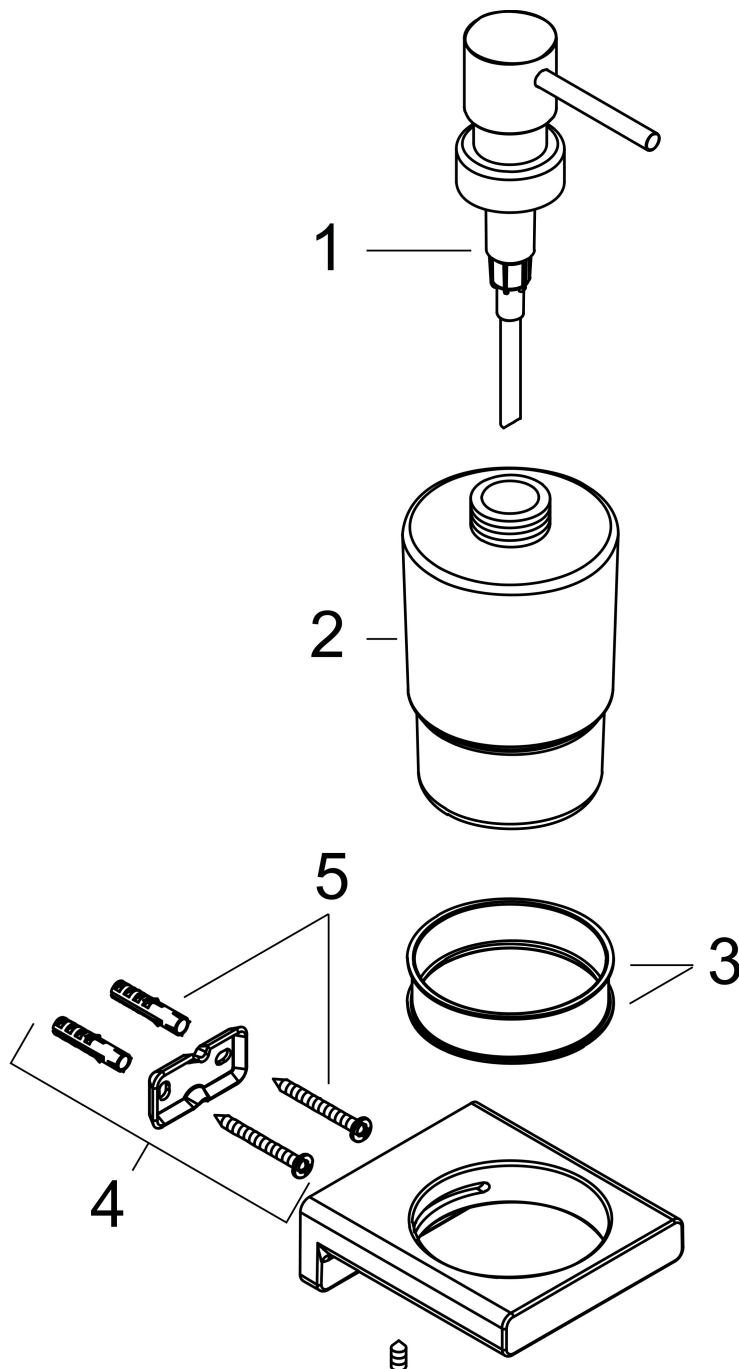

Merk hansgrohe
 Artikelnaam **AddStoris Q** zeppompje
 Art.nr. 41745670
 Oppervlakte mat zwart
 Netto prijs 78,91 EUR

reddot winner 2021

Product foto

Kenmerken

- wandmontage
- houder materiaal: metaal
- materiaal container: mat glas
- soort zeep: vloeibare zeep
- vulcapaciteit 200 ml
- dosering 2 ml
- met bevestigingsmateriaal
- verborgen bevestiging
- boorafstand: 26 mm
- diameter boorgat: 6 mm

Maat tekeningen

Technologie

Merk hansgrohe
Artikelnaam **AddStoris Q** zeepompje
Art.nr. 41745670
Oppervlakte mat zwart
Netto prijs 78,91 EUR

Explosietekening voor bouwjaar: >04/21

Merk hansgrohe
 Artikelnaam **AddStoris Q** zeppompje
 Art.nr. 41745670
 Oppervlakte mat zwart
 Netto prijs 78,91 EUR

Onderdelen voor bouwjaar: >04/21

Pos	Beschrijving	Art.nr.	Prijs
1	pomp	94168670	63,34
2	glasinzet	94167000	42,22
3	kunststof ring	94169000	3,12
4	wandhouder	94165000	8,01
5	bevestigingsmateriaal	40915000	10,82