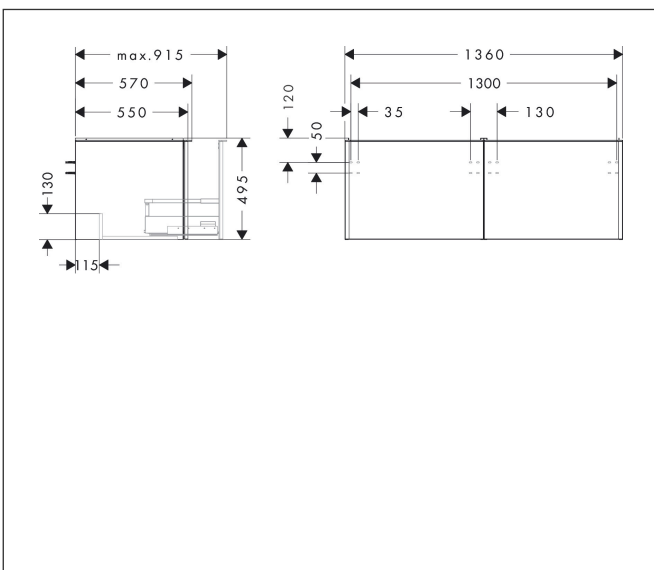

Merk	hansgrohe
Artikelnaam	Xelu Q badmeubel Dark Walnut 1360/550 met 2 lades voor consoles met inbouw wastafel geslepen, Oppervlak greep:
Art.nr.	54069670
Oppervlakte	Oppervlak meubel: Dark Walnut, Oppervlak greep: Mat zwart
Netto prijs	1.211,08 EUR

Product foto

Kenmerken

- bestaat uit: badkamermeubel, Basic Box-set
- materiaal behuizing: vezelplaat van gemiddelde dichtheid (MDF)
- oppervlaktemateriaal behuizing: thermofolie
- materiaal voorzijde: vezelplaat van gemiddelde dichtheid (MDF)
- oppervlaktemateriaal voorzijde: thermofolie
- MoistureProof: duurzaam materiaal dat lang mooi blijft
- met greepstang
- type opening: volledig uittrekbaar
- materiaal grepen: aluminium
- oppervlaktemateriaal grepen: poedercoating
- 2 lades
- zonder uitsparing voor sifon
- SoftClose, voor vloeiend en zacht sluiten
- individuele en flexibele opbergruimte dankzij het verdelen van de binnenkant
- 2 basisbox-sets inbegrepen
- schaduwvoegprofiel voorbereid voor montage handdoekrek en planchet
- wandmontage
- montagevoorwaarde: voorgemonteerd
- met bevestigingsmateriaal
- geslepen opzetwastafel en console moeten apart worden besteld

Maat tekeningen

Technologie

Certificaat

Merk	hansgrohe
Artikelnaam	Xelu Q badmeubel Dark Walnut 1360/550 met 2 lades voor consoles met inbouwwastafel geslepen, Oppervlak greep:
Art.nr.	54069670
Oppervlakte	Oppervlak meubel: Dark Walnut, Oppervlak greep: Mat zwart
Netto prijs	1.211,08 EUR

Explosietekening voor bouwjaar: >06/23

Merk hansgrohe
Artikelnaam **Xelu Q** badmeubel Dark Walnut 1360/550 met 2 lades voor consoles met inbouwwastafel geslepen, Oppervlak greep:
Art.nr. 54069670
Oppervlakte Oppervlak meubel: Dark Walnut, Oppervlak greep: Mat zwart
Netto prijs 1.211,08 EUR