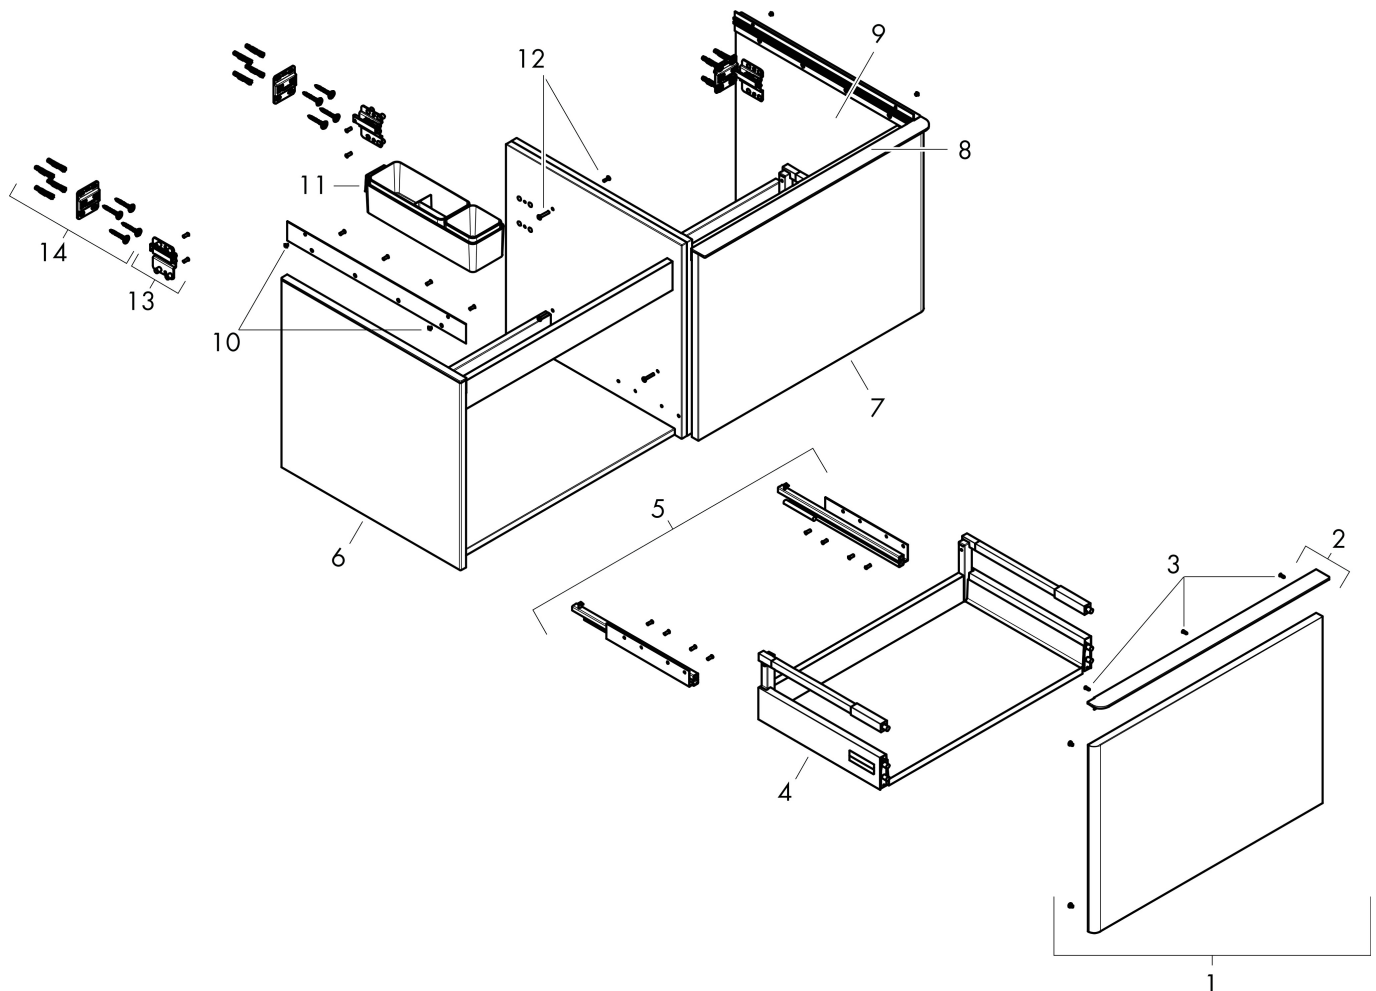

Merk hansgrohe
Artikelnaam **Xelu Q** badmeubel Dark Walnut 1360/550 met 2 lades voor consoles met inbouw wastafel geslepen, Oppervlak greep:
Art.nr. 54069670
Oppervlakte Oppervlak meubel: Dark Walnut, Oppervlak greep: Mat zwart
Netto prijs 1.211,08 EUR

Explosietekening voor bouwjaar: >06/23