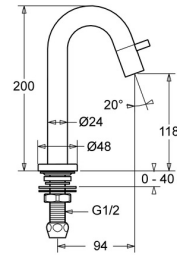

EAN: 4015474171763
static.hansa.com/5093810184

- Openbaar en semi-openbaar, Industry
- Eengreeps
- Wastafelmontage
- Zwart
- Vaste uitloop
- CACHÉ® mousseur geïntegreerd in kraanhuis
- Eengreeps bediend
- Keramische bovendeel voor debiet
- Eén aansluiting voor koud- of voorgegemengd water
- Kraanhuis gemaakt van DZR messing
- Zonder afvoergarnituur

Technische gegevens

Doorstromingseigenschappen

Doorstroomhoeveelheid bij 3 bar **6.0 l/min**

Technische eigenschappen

DN-maat **DN15**
 Warmwatertoevoer **max. +80°C**
 Werkdruk **0.5-10 bar**
 Aansluitmaat **G1/2**
 Projectie **94 mm**
 Terugstroom beveiliging (EN1717) **AA**
 Materiaal **brass**

Voorschriften

EN-norm **EN 817**

Toestemmingen en Verklaringen

KIWA **K100538/01**

Reserveonderdelen

SP50938101

	Naam	Code
1.2	Dichting Stopgezet	59902296
1.3	Montage moer, G1/2, SW32	59902245
1.4	Protective piece	59905535
1.5	Dichting, 45x23x2	59902282
1.6	Dichting, 45x24x0.5	59902328
1.7	Dichting Stopgezet	59910707
1.8	Bevestigingsset	59912335
2	Binnenwerk Chrom	59913321
2	Binnenwerk Wit	5991332182
2	Binnenwerk Zwart	5991332184
2	Binnenwerk Geborsteld staal	5991332196
2.1	Binnenwerk	59913323
2.2	Hendel Chrom	59913322
2.2	Hendel Wit Stopgezet	5991332282
2.2	Hendel Zwart Stopgezet	5991332284
2.2	Hendel Geborsteld staal Stopgezet	5991332296
2.5	O-ring	59913320
4	Mousseur, M21.5x1, JR Z, (-2014)	59913318
4	Mousseur, M21.5x1	59913598
4.1	Schuimstralersleutel, M21.5x1	59913133