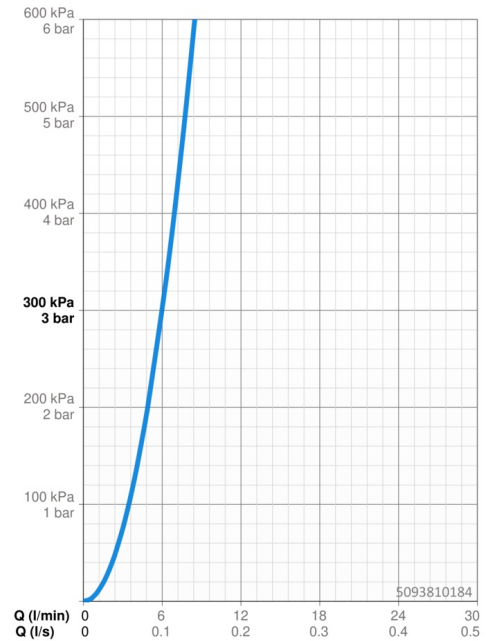

Technische gegevens

Doorstromingseigenschappen

Doorstroomhoeveelheid bij 3 bar **6.0 l/min**

Technische eigenschappen

DN-maat **DN15**
Warmwatertoevoer **max. +80°C**
Werkdruk **0.5-10 bar**
Aansluitmaat **G1/2**
Projectie **94 mm**
Terugstroom beveiliging (EN1717) **AA**
Materiaal **brass**

Voorschriften

EN-norm **EN 817**

Toestemmingen en Verklaringen

KIWA **K100538/01**