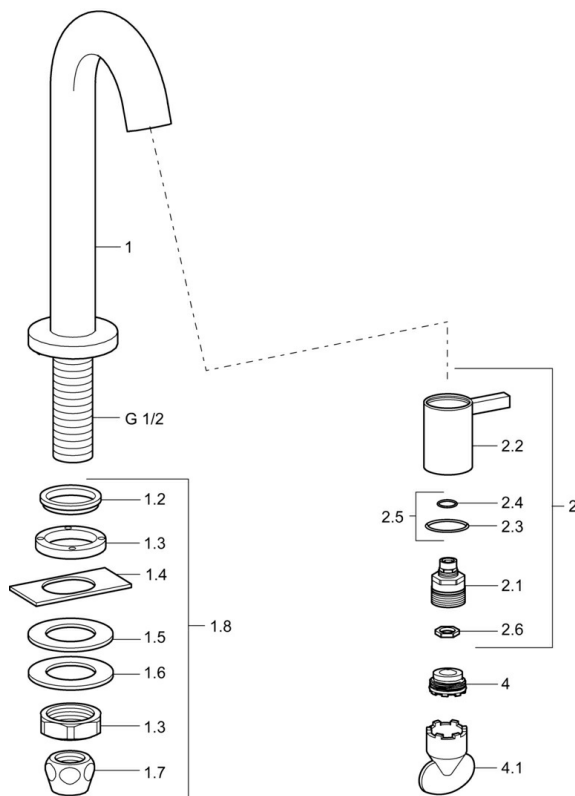

EAN: 4015474171763
static.hansa.com/5093810184

- Openbaar en semi-openbaar, Industry
- Eengreeps
- Wastafelmontage
- Zwart
- Vaste uitloop
- CACHÉ® mousseur geïntegreerd in kraanhuis
- Eengreeps bediend
- Keramische bovendeel voor debiet
- Eén aansluiting voor koud- of voorgegemengd water
- Kraanhuis gemaakt van DZR messing
- Zonder afvoergarnituur

Technische gegevens

Doorstromingseigenschappen

Doorstroomhoeveelheid bij 3 bar **6.0 l/min**

Technische eigenschappen

DN-maat **DN15**
 Warmwatertoevoer **max. +80°C**
 Werkdruk **0.5-10 bar**
 Aansluitmaat **G1/2**
 Projectie **94 mm**
 Terugstroom beveiliging (EN1717) **AA**
 Materiaal **brass**

Voorschriften

EN-norm **EN 817**

Toestemmingen en Verklaringen

KIWA **K100538/01**

Reserveonderdelen

SP50938101

	Naam	Code
1.2	Dichting Stopgezet	59902296
1.3	Montage moer, G1/2, SW32	59902245
1.4	Protective piece	59905535
1.5	Dichting, 45x23x2	59902282
1.6	Dichting, 45x24x0.5	59902328
1.7	Dichting Stopgezet	59910707
1.8	Bevestigingsset	59912335
2	Binnenwerk Chrom	59913321
2	Binnenwerk Wit	5991332182
2	Binnenwerk Zwart	5991332184
2	Binnenwerk Geborsteld staal	5991332196
2.1	Binnenwerk	59913323
2.2	Hendel Chrom	59913322
2.2	Hendel Wit Stopgezet	5991332282
2.2	Hendel Zwart Stopgezet	5991332284
2.2	Hendel Geborsteld staal Stopgezet	5991332296
2.5	O-ring	59913320
4	Mousseur, M21.5x1, JR Z, (-2014)	59913318
4	Mousseur, M21.5x1	59913598
4.1	Schuimstralersleutel, M21.5x1	59913133