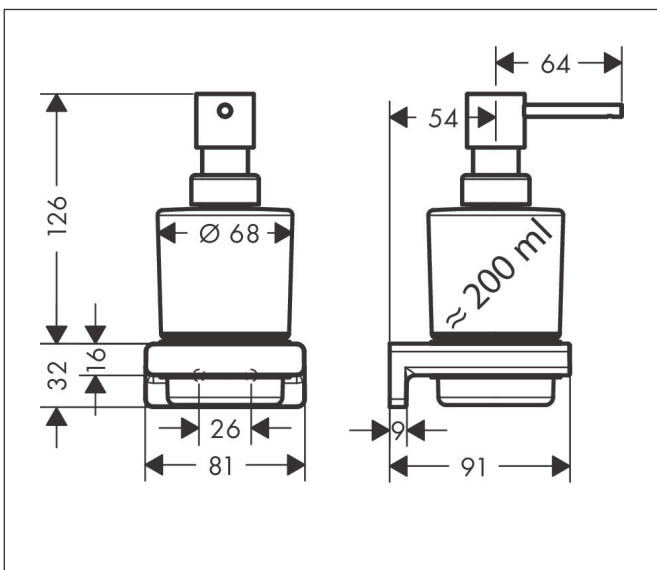

Merk hansgrohe
 Artikelnaam **AddStoris Q** zeppompje
 Art.nr. 41745700
 Oppervlakte mat wit
 Netto prijs 78,91 EUR

reddot winner 2021

Product foto

Kenmerken

- wandmontage
- houder materiaal: metaal
- materiaal container: mat glas
- soort zeep: vloeibare zeep
- vulcapaciteit 200 ml
- dosering 2 ml
- met bevestigingsmateriaal
- verborgen bevestiging
- boorafstand: 26 mm
- diameter boorgat: 6 mm

Maat tekeningen

Technologie

Merk hansgrohe
Artikelnaam **AddStoris Q** zeepompje
Art.nr. 41745700
Oppervlakte mat wit
Netto prijs 78,91 EUR

Explosietekening voor bouwjaar: >04/21

Merk hansgrohe
 Artikelnaam **AddStoris Q** zeppompje
 Art.nr. 41745700
 Oppervlakte mat wit
 Netto prijs 78,91 EUR

Onderdelen voor bouwjaar: >04/21

Pos	Beschrijving	Art.nr.	Prijs
1	pomp	94168700	63,34
2	glasinzet	94167000	42,22
3	kunststof ring	94169000	3,12
4	wandhouder	94165000	8,01
5	bevestigingsmateriaal	40915000	10,82