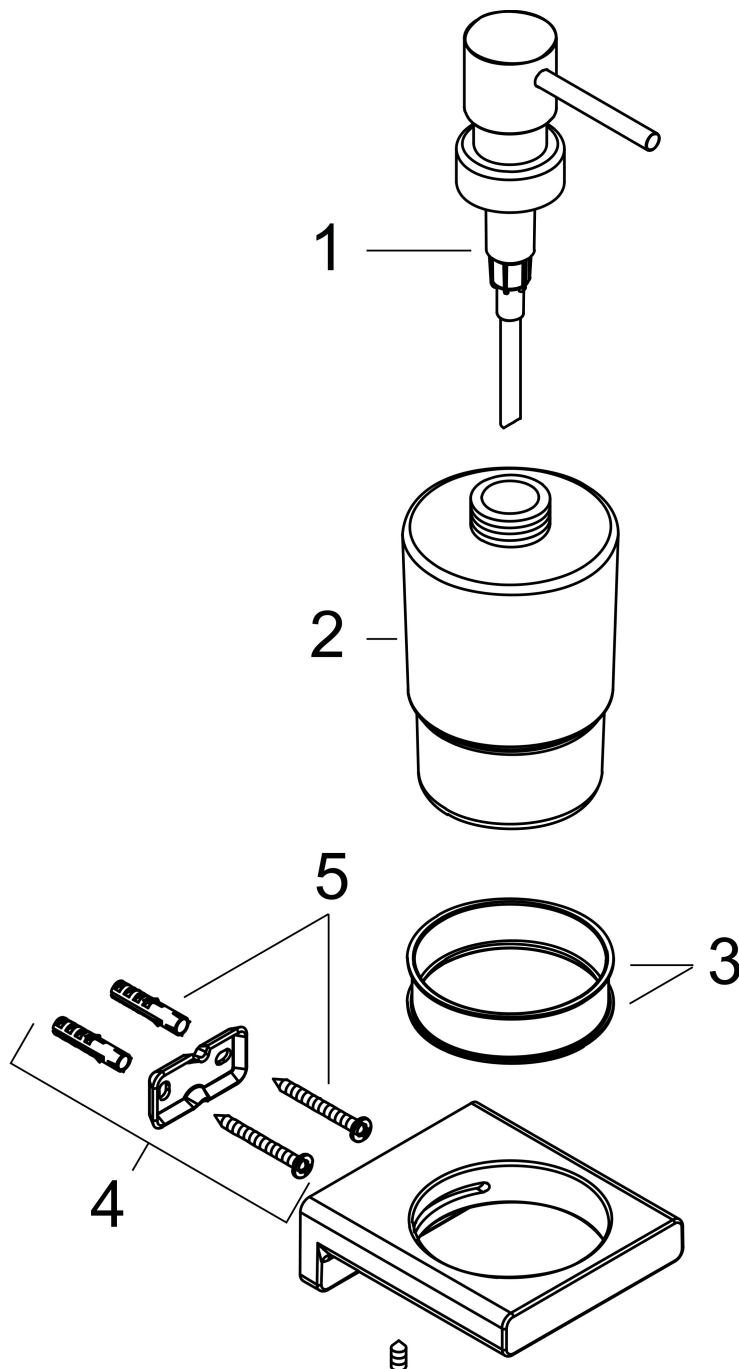

Merk hansgrohe
 Artikelnaam **AddStoris Q** zeppompje
 Art.nr. 41745700
 Oppervlakte mat wit
 Netto prijs 78,91 EUR

reddot winner 2021

Product foto

Kenmerken

- wandmontage
- houder materiaal: metaal
- materiaal container: mat glas
- soort zeep: vloeibare zeep
- vulcapaciteit 200 ml
- dosering 2 ml
- met bevestigingsmateriaal
- verborgen bevestiging
- boorafstand: 26 mm
- diameter boorgat: 6 mm

Maat tekeningen

Technologie

Merk hansgrohe
Artikelnaam **AddStoris Q** zeepompje
Art.nr. 41745700
Oppervlakte mat wit
Netto prijs 78,91 EUR

Explosietekening voor bouwjaar: >04/21

Merk hansgrohe
 Artikelnaam **AddStoris Q** zeppompje
 Art.nr. 41745700
 Oppervlakte mat wit
 Netto prijs 78,91 EUR

Onderdelen voor bouwjaar: >04/21

Pos	Beschrijving	Art.nr.	Prijs
1	pomp	94168700	63,34
2	glasinzet	94167000	42,22
3	kunststof ring	94169000	3,12
4	wandhouder	94165000	8,01
5	bevestigingsmateriaal	40915000	10,82