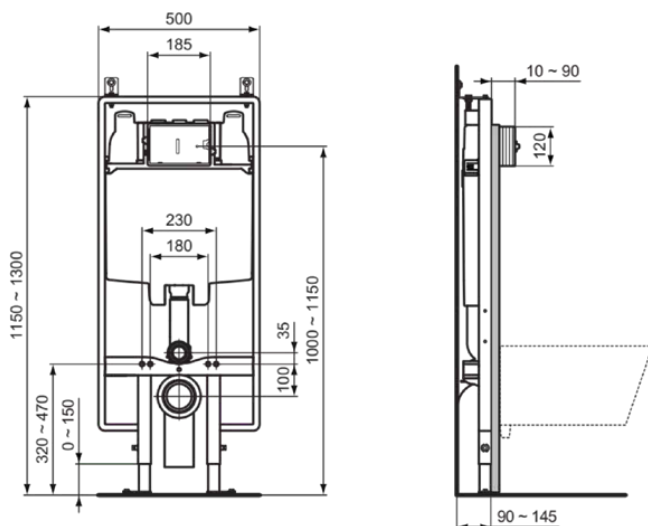

PROSYS

R014367

PROSYS | Toiletframe 500x90x1150 mm in neutraal afwerking

Afbeelding & technische tekening

Algemene informatie

Productcategorie:	Voorwand installaties
Producttype:	Toiletframe
Merk:	Ideal Standard
Collectie:	PROSYS
Colour:	67 - Neutraal
Afwerking van het oppervlak:	mat
Hoogte (mm):	1150 - 1300
Breedte (mm):	500
Lengte / sprong (mm):	90 - 145
Bevestigingswijze:	Bevestigingsbouten
Nettogewicht (kg):	11.51
EAN-code:	3391500580756

Instelbaar spoelvolume:	Ja
Verstelbare poot remmen:	Ja
In hoogte verstelbaar toilet:	Nee
Kleurcode:	67
Kleuromschrijving:	neutraal
Spoelopties:	2 delen
Inclusief stopkraan:	Ja
Verstelbare montagevoeten:	Ja
Positie van het bedieningspaneel:	Voorkant
Materiaal inbouwspoelreservoir:	Kunststof
Materiaal frame:	Staal
Materiaal afvoer:	Kunststof
Aantal wateraansluitingen:	3
PVD technologie:	Nee
Vooraf ingesteld spoelvolume (l):	6
Stil vulproces:	Ja
Geschikt voor SmartFlush:	Ja
SmartValve technologie:	Ja
Afwerking van het oppervlak:	mat
Gereedschapsloos onderhoud:	Ja
Waterbesparend:	Ja

PROSYS

R014367

PROSYS | Toiletframe 500x90x1150 mm in neutraal afwerking

Product specificaties

Met hoekstopkraan:	Ja
Met isolatie tegen condens:	Ja
Met beugel voor hoogwandmontage:	Ja
Met voedingseenheid:	Nee
Met verbindingbuis:	Ja
Vrijstaand:	Nee
EasyFix technologie:	Nee
Inclusief bevestigingsmateriaal:	Ja
Bevestigingswijze:	Bevestigingsbouten
Bevestigingswijze:	Vloer / Wand