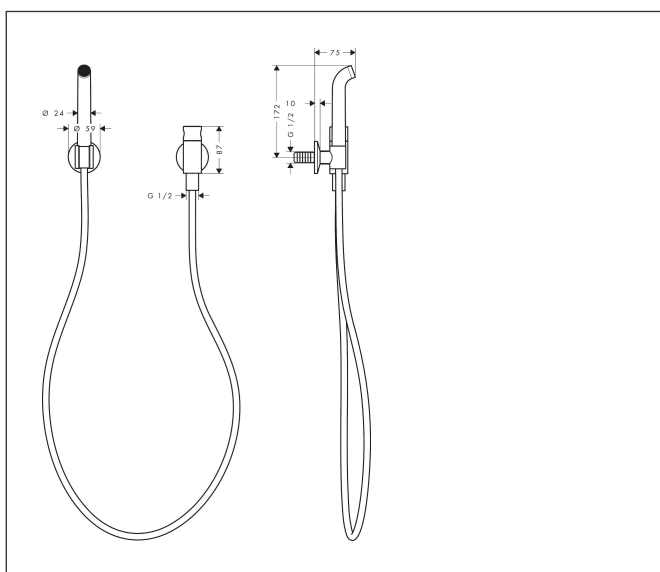

Merk	AXOR
Artikelnaam	AXOR One Bidetset Kneipp
Art.nr.	48655000
Oppervlakte	chrom
Netto prijs	463,28 EUR

Product foto

Kenmerken

- bestaat uit: bidetdouche, douchehouder, wandaansluiting, textiel doucheslang
- geschikt voor koudwateraansluiting
- Laminaire straal met straalvormer
- straal is niet verrijkt met lucht
- doucheslang met cilindrische moer aan beide zijden
- draaikoppeling voorkomt dat de slang in de knoop raakt
- lengte doucheslang: 2000 mm
- aansluiting: G $\frac{1}{2}$
- met terugslagklep
- geïntegreerde houder
- wandhouders van metaal
- afspoelbare filterring

Maat tekeningen

Merk AXOR
 Artikelnaam **AXOR One** Bidetset Kneipp
 Art.nr. 48655000
 Oppervlakte chroom
 Netto prijs 463,28 EUR

Stroomschema

De verbruikswaarden werden in overeenstemming met de praktijk met de bijbehorende armaturen (thermostaat/mengkraan/inbouwventiel) gemeten.