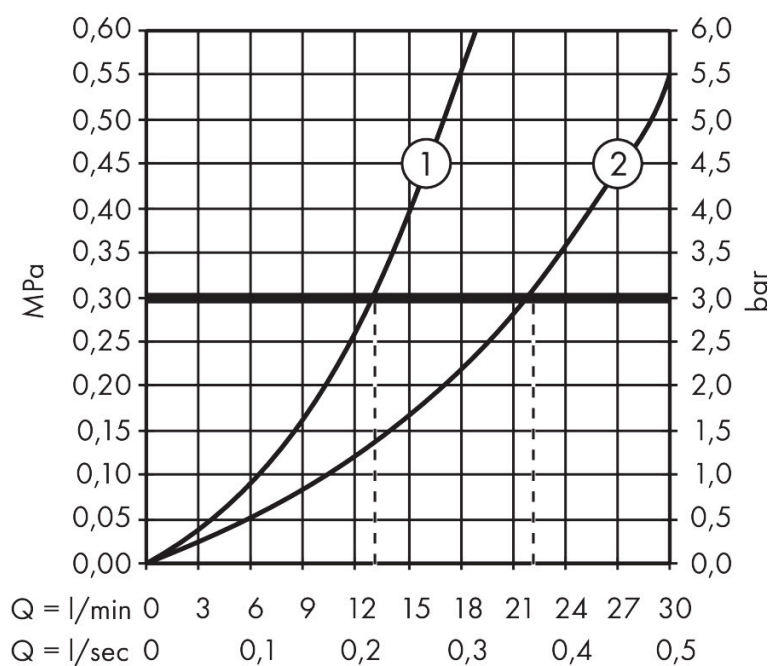

Merk	AXOR
Artikelnaam	AXOR One Bidetset Kneipp
Art.nr.	48655000
Oppervlakte	chrom
Netto prijs	463,28 EUR

Product foto

Kenmerken

- bestaat uit: bidetdouche, douchehouder, wandaansluiting, textiel doucheslang
- geschikt voor koudwateraansluiting
- Laminaire straal met straalvormer
- straal is niet verrijkt met lucht
- doucheslang met cilindrische moer aan beide zijden
- draaikoppeling voorkomt dat de slang in de knoop raakt
- lengte doucheslang: 2000 mm
- aansluiting: G $\frac{1}{2}$
- met terugslagklep
- geïntegreerde houder
- wandhouders van metaal
- afspoelbare filterring

Maat tekeningen

Merk AXOR
 Artikelnaam **AXOR One** Bidetset Kneipp
 Art.nr. 48655000
 Oppervlakte chroom
 Netto prijs 463,28 EUR

Stroomschema

De verbruikswaarden werden in overeenstemming met de praktijk met de bijbehorende armaturen (thermostaat/mengkraan/inbouwventiel) gemeten.