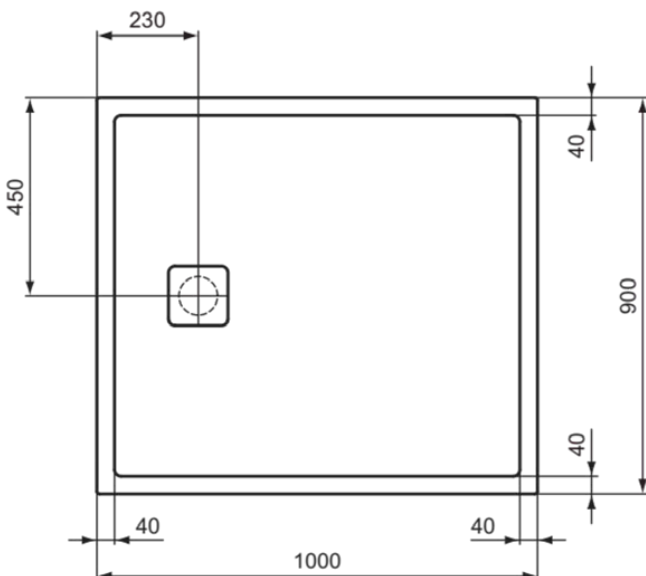

ULTRA FLAT EVO

T544101

ULTRA FLAT EVO | Douchebak rechthoekig 1000x900x35 mm in glanzend wit afwerking, zonder waste | Antibacterieel, Toegankelijk ontwerp, Inkortbaar, Eenvoudig te repareren, 35/36mm hoogte

Afbeelding & technische tekening

Algemene informatie

Productcategorie:	Douchebakken
Producttype:	Douchebak rechthoekig
Merk:	Ideal Standard
Collectie:	ULTRA FLAT EVO
Ontwerper:	Ideal Standard
Colour:	01 - Glanzend Wit
Afwerking van het oppervlak:	glanzend
Hoogte (mm):	35
Breedte (mm):	1000
Lengte / sprong (mm):	900
Nettogewicht (kg):	30.00
EAN-code:	8014140527435