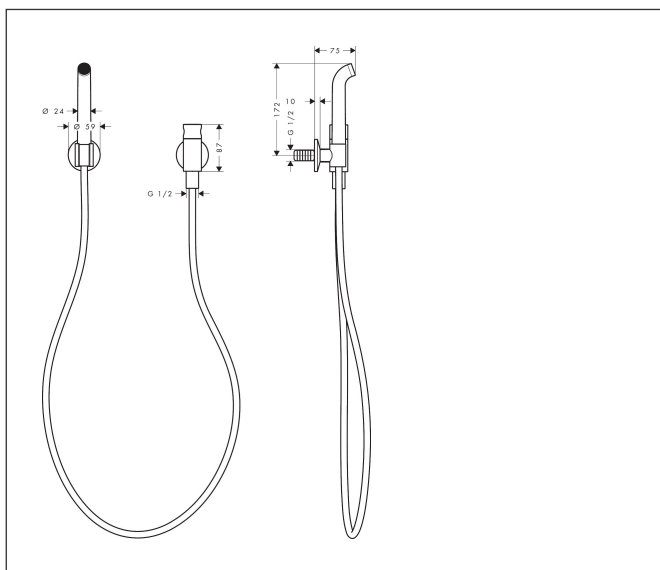

Merk	AXOR
Artikelnaam	AXOR One Bidetset Kneipp
Art.nr.	48655340
Oppervlakte	Brushed Black Chrome
Netto prijs	694,91 EUR

Product foto

Kenmerken

- bestaat uit: bidetdouche, douchehouder, wandaansluiting, textiel doucheslang
- geschikt voor koudwateraansluiting
- Laminaire straal met straalvormer
- straal is niet verrijkt met lucht
- doucheslang met cilindrische moer aan beide zijden
- draaikoppeling voorkomt dat de slang in de knoop raakt
- lengte doucheslang: 2000 mm
- aansluiting: G $\frac{1}{2}$
- met terugslagklep
- geïntegreerde houder
- wandhouders van metaal
- afspoelbare filterring

Maat tekeningen

Merk AXOR
 Artikelnaam **AXOR One** Bidetset Kneipp
 Art.nr. 48655340
 Oppervlakte Brushed Black Chrome
 Netto prijs 694,91 EUR

Stroomschema

De verbruikswaarden werden in overeenstemming met de praktijk met de bijbehorende armaturen (thermostaat/mengkraan/inbouwventiel) gemeten.