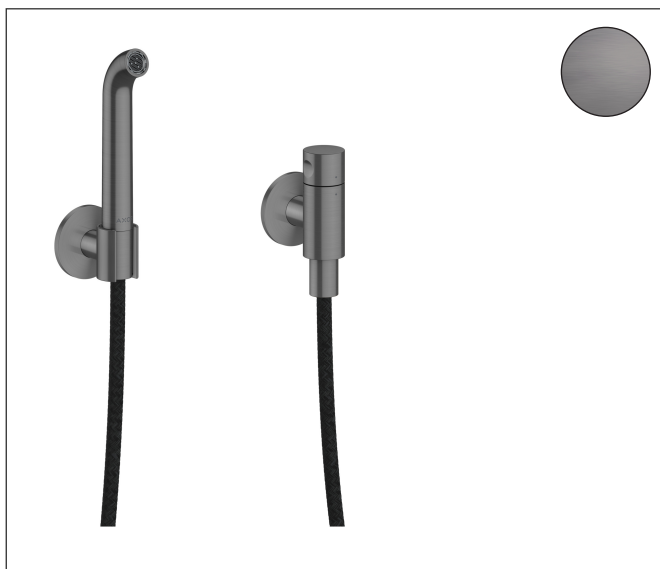

Merk	AXOR
Artikelnaam	AXOR One Bidetset Kneipp
Art.nr.	48655340
Oppervlakte	Brushed Black Chrome
Netto prijs	694,91 EUR

Product foto

Kenmerken

- bestaat uit: bidetdouche, douchehouder, wandaansluiting, textiel doucheslang
- geschikt voor koudwateraansluiting
- Laminaire straal met straalvormer
- straal is niet verrijkt met lucht
- doucheslang met cilindrische moer aan beide zijden
- draaikoppeling voorkomt dat de slang in de knoop raakt
- lengte doucheslang: 2000 mm
- aansluiting: G $\frac{1}{2}$
- met terugslagklep
- geïntegreerde houder
- wandhouders van metaal
- afspoelbare filterring

Maat tekeningen

Merk AXOR
 Artikelnaam **AXOR One** Bidetset Kneipp
 Art.nr. 48655340
 Oppervlakte Brushed Black Chrome
 Netto prijs 694,91 EUR

Stroomschema

De verbruikswaarden werden in overeenstemming met de praktijk met de bijbehorende armaturen (thermostaat/mengkraan/inbouwventiel) gemeten.