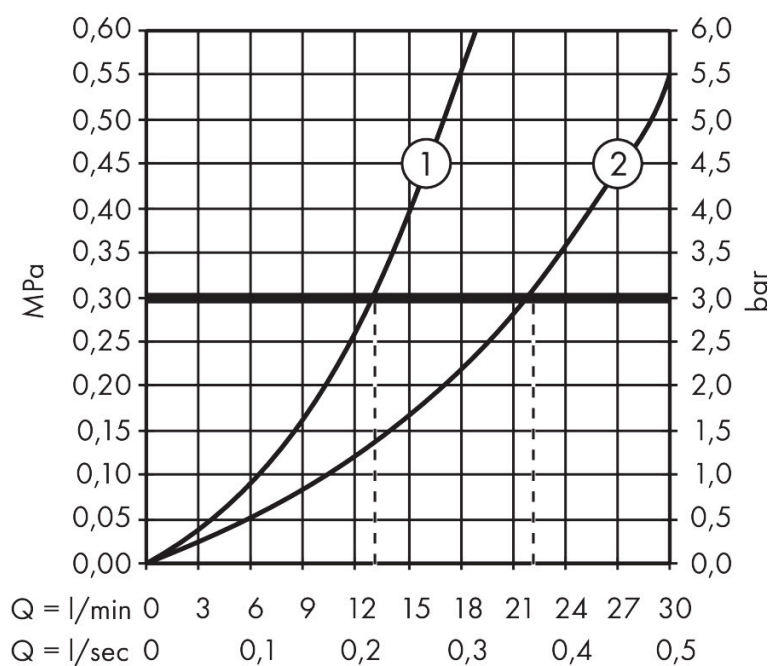

Merk	AXOR
Artikelnaam	AXOR One Bidetset Kneipp
Art.nr.	48655340
Oppervlakte	Brushed Black Chrome
Netto prijs	694,91 EUR

Product foto

Kenmerken

- bestaat uit: bidetdouche, douchehouder, wandaansluiting, textiel doucheslang
- geschikt voor koudwateraansluiting
- Laminaire straal met straalvormer
- straal is niet verrijkt met lucht
- doucheslang met cilindrische moer aan beide zijden
- draaikoppeling voorkomt dat de slang in de knoop raakt
- lengte doucheslang: 2000 mm
- aansluiting: G $\frac{1}{2}$
- met terugslagklep
- geïntegreerde houder
- wandhouders van metaal
- afspoelbare filterring

Maat tekeningen

Merk AXOR
 Artikelnaam **AXOR One** Bidetset Kneipp
 Art.nr. 48655340
 Oppervlakte Brushed Black Chrome
 Netto prijs 694,91 EUR

Stroomschema

De verbruikswaarden werden in overeenstemming met de praktijk met de bijbehorende armaturen (thermostaat/mengkraan/inbouwventiel) gemeten.