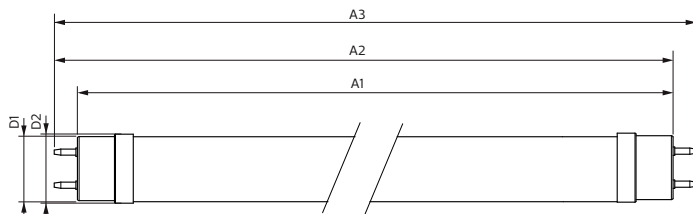

Operationele temperatuur

T-behuizing maximaal (nom.)	65 °C

Dimbaarheid en regelsystemen

Dimbaar	Nee

Eigenschappen behuizing en afmetingen

Lampafwerking	Mat
Lampmateriaal	Glas
Productlengte	1500 mm
Lampvorm	T8
Nettogewicht (per stuk)	0,270 kg

Keurmerken en classificaties

Energie-efficiëntieklasse	C
Energiebesparend product	Ja
Keurmerken	Conform RoHS TÜV CE-markering KEMA Keur-certificaat
Energieverbruik kWh/1.000 uur	23 kWh
EPREL-registratienummer	1095876
CE-markering	Ja
Conform EU RoHS-richtlijn	Ja
Flikkerwaarde (PstLM)	1
Stroboscoopeffectwaarde (SVM)	0,4
Bereik omgevingstemperatuur	-20 °C t/m 45 °C

Productgegevens

Productnaam voor bestelling	MAS LEDtube VLE 1500mm UO 23W 865 T8
Volledige productnaam	MAS LEDtube VLE 1500mm UO 23W 865 T8
Full EOC	871951431690400
Bestelcode	8719514316904
Materiaalnr. (12NC)	929002998102
Lokale code	31690400
Numerator - Aantal per pak	1
EAN/UPC - product/behuizing	8719514316904
Numerator - Dozen per buitendoos	10
EAN/UPC - Case	8719514316911

Maatschets

Product	D1	D2	A1	A2	A3
MAS LEDtube VLE 1500mm UO 23W 865 T8	25,8 mm	28 mm	1.498,8 mm	1.505,9 mm	1.513 mm