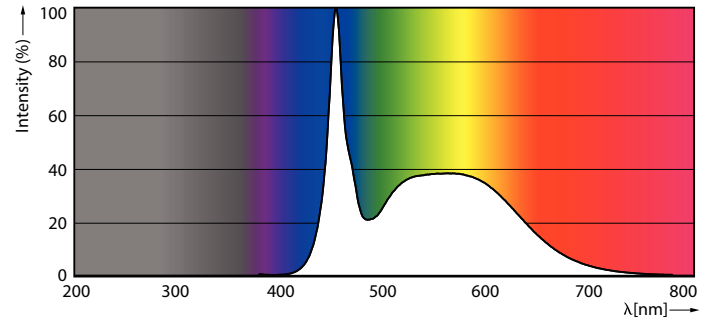

MASTER Value LED-buis EM/mains T8

Fotometrische gegevens

General uniform lighting - MAS LEDtube VLE 1500mm UO 23W 865 T8

Spectral Power Distribution Colour - MAS LEDtube VLE 1500mm UO 23W 865 T8