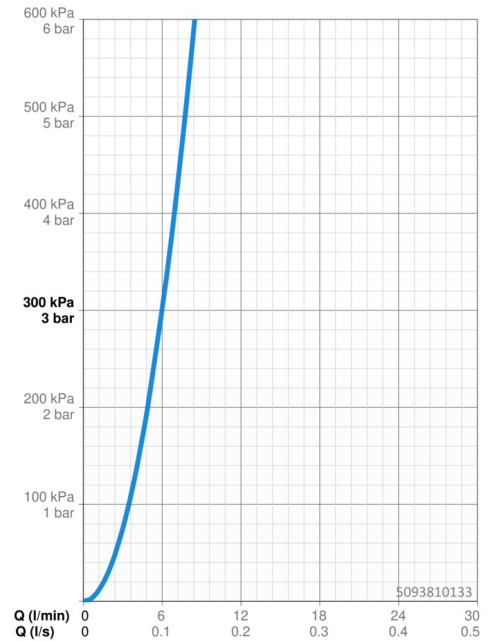

Technische gegevens

Doorstromingseigenschappen

Doorstroomhoeveelheid bij 3 bar	6.0 l/min
Drukverlies bij doorstroomhoeveelheid (0,1 l/s)	3 bar

Technische eigenschappen

DN-maat	DN15
Warmwatertoevoer	max. +80°C
Werkdruk	0.5-10 bar
Aansluitmaat	G1/2
Projection	94 mm
Terugstroom beveiliging (EN1717)	AA
Materiaal	brass

Voorschriften

EN-norm	EN 817

Toestemmingen en Verklaringen

KIWA	K100538/01