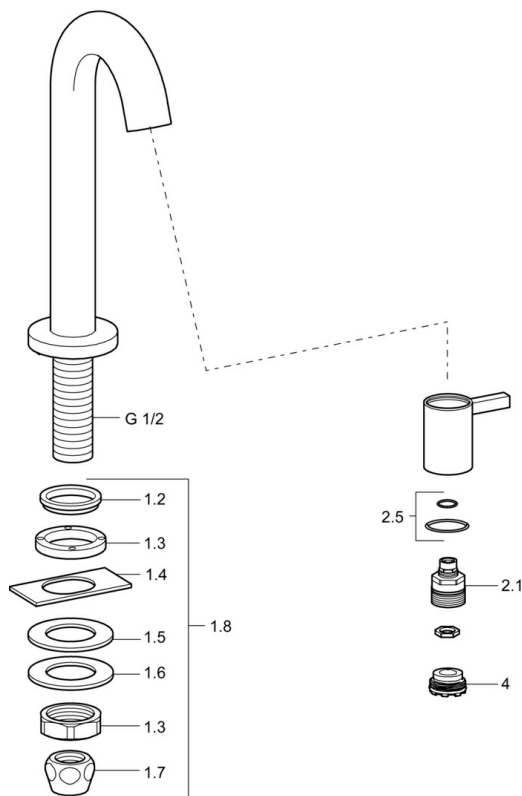

EAN: 4057304015762
static.hansa.com/5093810133

- Openbaar en semi-openbaar, Industry
- Eengreeps
- Wastafelmontage
- Mat zwart
- Vaste uitloop
- CACHÉ® mousseur geïntegreerd in kraanhuis
- Eengreeps bediend
- Keramische bovendeele voor debiet
- Eén aansluiting voor koud- of voorgegemengd water
- Kraanhuis gemaakt van DZR messing
- Zonder afvoergarnituur

Technische gegevens

Doorstromingseigenschappen

Doorstroomhoeveelheid bij 3 bar	6.0 l/min
Drukverlies bij doorstroomhoeveelheid (0,1 l/s)	3 bar

Technische eigenschappen

DN-maat	DN15
Warmwatertoevoer	max. +80°C
Werkdruk	0.5-10 bar
Aansluitmaat	G1/2
Projection	94 mm
Terugstroom beveiliging (EN1717)	AA
Materiaal	brass

Voorschriften

EN-norm	EN 817
---------	---------------

Toestemmingen en Verklaringen

KIWA	K100538/01
------	-------------------

Reserveonderdelen

SP5093810133

	Naam	Code
1.2	Dichting Stopgezet	59902296
1.3	Montage moer, G1/2, SW32	59902245
1.4	Protective piece	59905535
1.5	Dichting, 45x23x2	59902282
1.6	Dichting, 45x24x0.5	59902328
1.7	Dichting Stopgezet	59910707
1.8	Bevestigingsset	59912335
2.1	Binnenwerk	59913323
2.5	O-ring	59913320
4	Mousseur, M21.5x1, JR Z, (-2014)	59913318
4.1	Schuimstralersleutel, M21.5x1	59913133