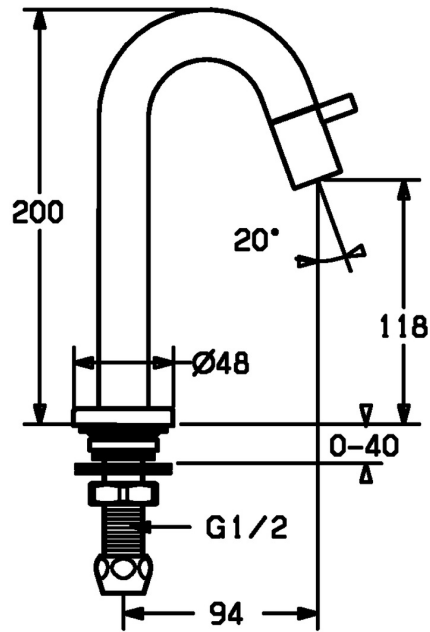

EAN: 4057304015762
static.hansa.com/5093810133

- Openbaar en semi-openbaar, Industry
- Eengreeps
- Wastafelmontage
- Mat zwart
- Vaste uitloop
- CACHÉ® mousseur geïntegreerd in kraanhuis
- Eengreeps bediend
- Keramische bovendeele voor debiet
- Eén aansluiting voor koud- of voorgegemengd water
- Kraanhuis gemaakt van DZR messing
- Zonder afvoergarnituur

Technische gegevens

Doorstromingseigenschappen

Doorstroomhoeveelheid bij 3 bar	6.0 l/min
Drukverlies bij doorstroomhoeveelheid (0,1 l/s)	3 bar

Technische eigenschappen

DN-maat	DN15
Warmwatertoevoer	max. +80°C
Werkdruk	0.5-10 bar
Aansluitmaat	G1/2
Projection	94 mm
Terugstroom beveiliging (EN1717)	AA
Materiaal	brass

Voorschriften

EN-norm	EN 817
---------	---------------

Toestemmingen en Verklaringen

KIWA	K100538/01
------	-------------------

Reserveonderdelen

SP5093810133

	Naam	Code
1.2	Dichting Stopgezet	59902296
1.3	Montage moer, G1/2, SW32	59902245
1.4	Protective piece	59905535
1.5	Dichting, 45x23x2	59902282
1.6	Dichting, 45x24x0.5	59902328
1.7	Dichting Stopgezet	59910707
1.8	Bevestigingsset	59912335
2.1	Binnenwerk	59913323
2.5	O-ring	59913320
4	Mousseur, M21.5x1, JR Z, (-2014)	59913318
4.1	Schuimstralersleutel, M21.5x1	59913133