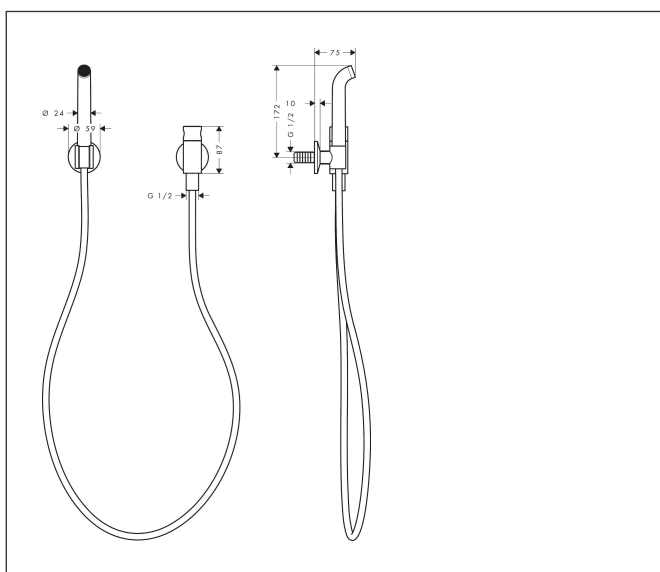

Merk	AXOR
Artikelnaam	AXOR One Bidetset Kneipp
Art.nr.	48655950
Oppervlakte	Brushed Brass
Netto prijs	694,91 EUR

Product foto

Kenmerken

- bestaat uit: bidetdouche, douchehouder, wandaansluiting, textiel doucheslang
- geschikt voor koudwateraansluiting
- Laminaire straal met straalvormer
- straal is niet verrijkt met lucht
- doucheslang met cilindrische moer aan beide zijden
- draaikoppeling voorkomt dat de slang in de knoop raakt
- lengte doucheslang: 2000 mm
- aansluiting: G $\frac{1}{2}$
- met terugslagklep
- geïntegreerde houder
- wandhouders van metaal
- afspoelbare filterring

Maat tekeningen

Merk AXOR
 Artikelnaam **AXOR One** Bidetset Kneipp
 Art.nr. 48655950
 Oppervlakte Brushed Brass
 Netto prijs 694,91 EUR

Stroomschema

De verbruikswaarden werden in overeenstemming met de praktijk met de bijbehorende armaturen (thermostaat/mengkraan/inbouwventiel) gemeten.