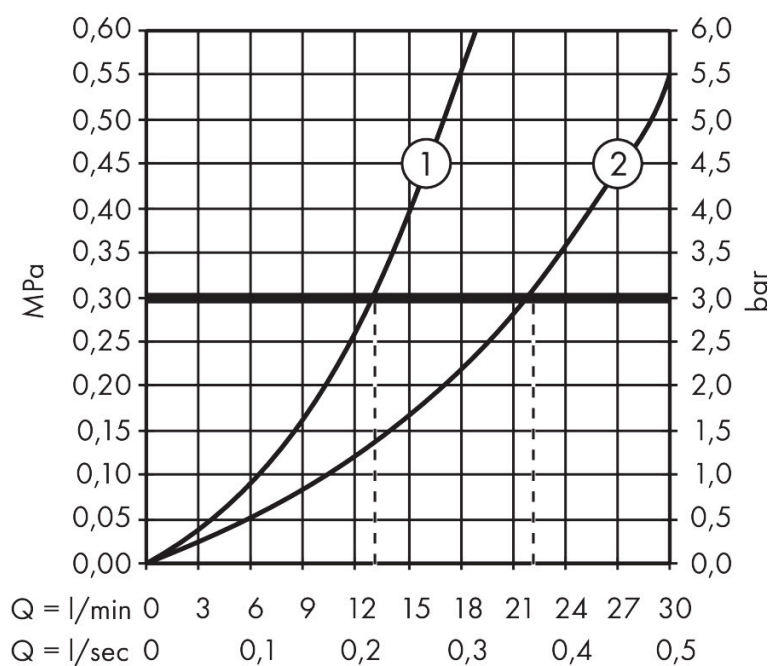

Merk	AXOR
Artikelnaam	AXOR One Bidetset Kneipp
Art.nr.	48655950
Oppervlakte	Brushed Brass
Netto prijs	694,91 EUR

Product foto

Kenmerken

- bestaat uit: bidetdouche, douchehouder, wandaansluiting, textiel doucheslang
- geschikt voor koudwateraansluiting
- Laminaire straal met straalvormer
- straal is niet verrijkt met lucht
- doucheslang met cilindrische moer aan beide zijden
- draaikoppeling voorkomt dat de slang in de knoop raakt
- lengte doucheslang: 2000 mm
- aansluiting: G $\frac{1}{2}$
- met terugslagklep
- geïntegreerde houder
- wandhouders van metaal
- afspoelbare filterring

Maat tekeningen

Merk AXOR
 Artikelnaam **AXOR One** Bidetset Kneipp
 Art.nr. 48655950
 Oppervlakte Brushed Brass
 Netto prijs 694,91 EUR

Stroomschema

De verbruikswaarden werden in overeenstemming met de praktijk met de bijbehorende armaturen (thermostaat/mengkraan/inbouwventiel) gemeten.