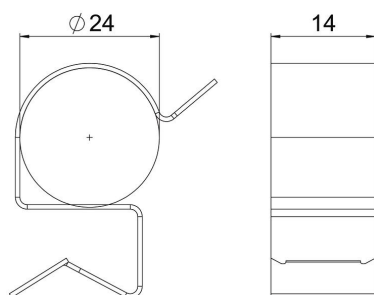

Draagklem voor monteren van kabels. Open kabelhouder zijkant Bevestiging op stalen dragers door opslaan.

St Staal

ZL Zinklamel

Stamgegevens

Artikelnummer	1488527
Type	SCC 7,5-12 D24
Omschrijving 1	Draagklem
Omschrijving 2	voor kabel 19-24 mm
Fabrikant	OBO
Dimensie	7,5-12mm
Kleur	zink
Materiaal	Staal
Oppervlak	Zinklamel
Oppervlaktenorm	
Kleinste verkoop-eenheid	100
Eenheid van hoeveelheid	Stuk
Gewicht	1,1 kg
Eenheid gewicht	kg/100 st.

Technisch specificatieblad

Draagklem voor kabel

Artikelnummer: 1488527

Afmetingen

Lengte	28 mm
Breedte	14 mm
Hoogte	32 mm
Dimension W	14 mm

Technische gegevens

Aansluittype/-component	Buis/kabel
Type bevestiging	Klemmenstrook
Flensdikte F max.	12 mm
Flensdikte F min.	7,5 mm
Buis-/kabeldiameter max.	24 mm
Buis-/kabeldiameter min.	19 mm
Scharnier instelbaar	nee
Scharnierend	nee