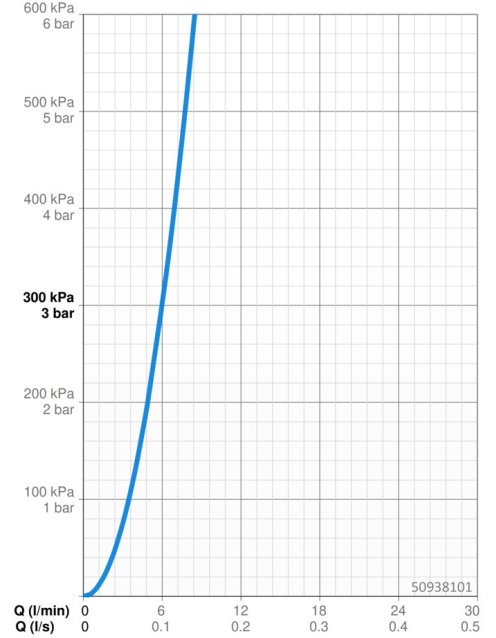

Technische gegevens

Doorstromingseigenschappen

Doorstroomhoeveelheid bij 3 bar **6.0 l/min**

Technische eigenschappen

DN-maat **DN15**
Warmwatertoevoer **max. +80°C**
Werkdruk **0.5-10 bar**
Aansluitmaat **G1/2**
Projectie **94 mm**
Terugstroom beveiliging (EN1717) **AA**
Materiaal **brass**

Voorschriften

EN-norm **EN 817**

Toestemmingen en Verklaringen

KIWA **K100538/01**