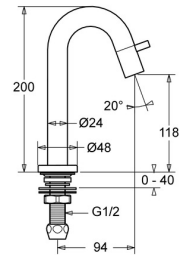

EAN: 4015474171718  
[static.hansa.com/50938101](https://static.hansa.com/50938101)

- Openbaar en semi-openbaar, Industry
- Eengreeps
- Wastafelmontage
- Chroom
- Vaste uitloop
- CACHÉ® mousseur geïntegreerd in kraanhuis
- Eengreeps bediend
- Keramische bovendeele voor debiet
- Eén aansluiting voor koud- of voorgegemengd water
- Kraanhuis gemaakt van DZR messing
- Zonder afvoergarnituur

### Technische eigenschappen

DN-maat **DN15**  
 Warmwatertoevoer **max. +80°C**  
 Werkdruk **0.5-10 bar**  
 Aansluitmaat **G1/2**  
 Projectie **94 mm**  
 Terugstroom beveiliging (EN1717) **AA**  
 Materiaal **brass**