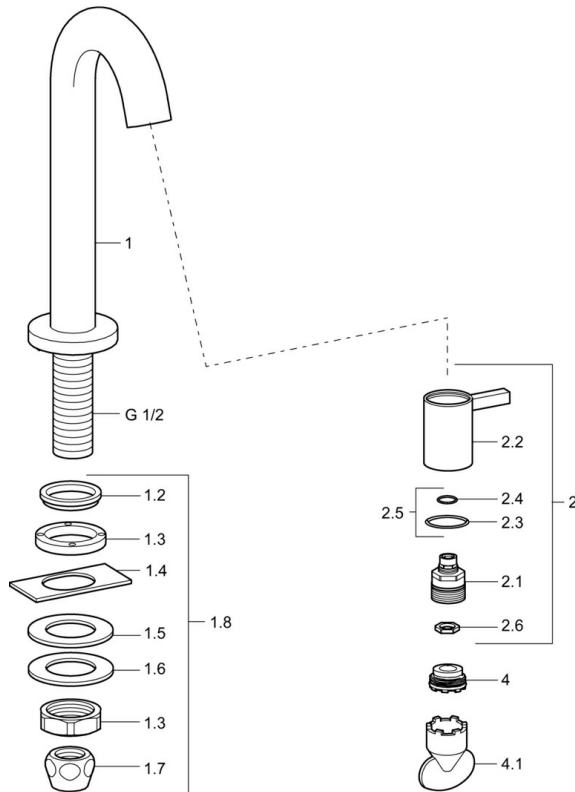

EAN: 4015474171718  
[static.hansa.com/50938101](https://static.hansa.com/50938101)

- Openbaar en semi-openbaar, Industry
- Eengreeps
- Wastafelmontage
- Chroom
- Vaste uitloop
- CACHÉ® mousseur geïntegreerd in kraanhuis
- Eengreeps bediend
- Keramische bovendeele voor debiet
- Eén aansluiting voor koud- of voorgegemengd water
- Kraanhuis gemaakt van DZR messing
- Zonder afvoergarnituur

### Technische eigenschappen

DN-maat **DN15**  
 Warmwatertoevoer **max. +80°C**  
 Werkdruk **0.5-10 bar**  
 Aansluitmaat **G1/2**  
 Projectie **94 mm**  
 Terugstroom beveiliging (EN1717) **AA**  
 Materiaal **brass**

### Voorschriften

EN-norm **EN 817**

### SP50938101

	Naam	Code
1.2	Dichting Stopgezet	59902296
1.3	Montage moer, G1/2, SW32	59902245
1.4	Protective piece	59905535
1.5	Dichting, 45x23x2	59902282
1.6	Dichting, 45x24x0.5	59902328
1.7	Dichting Stopgezet	59910707
1.8	Bevestigingsset	59912335
2	Binnenwerk Chrom	59913321
2	Binnenwerk Wit	5991332182
2	Binnenwerk Zwart	5991332184
2	Binnenwerk Geborsteld staal	5991332196
2.1	Binnenwerk	59913323
2.2	Hendel Chrom	59913322
2.2	Hendel Wit Stopgezet	5991332282
2.2	Hendel Zwart Stopgezet	5991332284
2.2	Hendel Geborsteld staal Stopgezet	5991332296
2.5	O-ring	59913320
4	Mousseur, M21.5x1, JR Z, (-2014)	59913318
4	Mousseur, M21.5x1	59913598
4.1	Schuimstralersleutel, M21.5x1	59913133