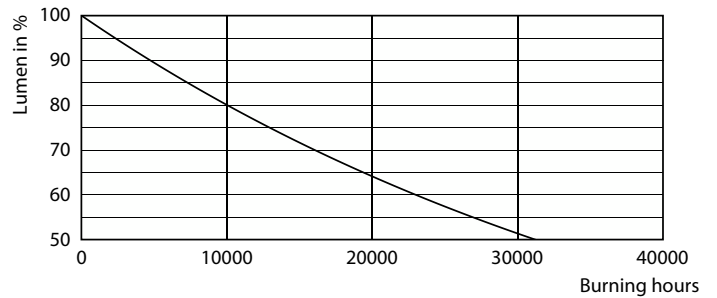

Lumen Maintenance Diagram - CorePro LEDBulbND 150W E27 A67 827 FR G