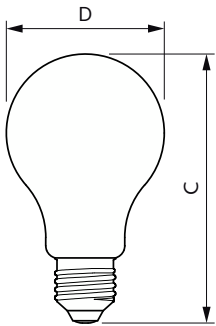

Flikkerwaarde (PstLM)	1
Stroboscoopeffectwaarde (SVM)	0,4
Bereik omgevingstemperatuur	-20 tot +45 °C

Toepassingsomstandigheden

kan dit worden gebruikt in gesloten armaturen	No
---	----

Productgegevens

Productnaam voor bestelling	CorePro LEDBulbND 150W E27 A67 827 FR G
Volledige productnaam	CorePro LEDBulbND 150W E27 A67 827 FR G
Full EOC	871951434661100
Bestelcode	8719514346611
Materiaalnr. (12NC)	929002372602
Lokale code	34661100
Numerator - Aantal per pak	1
EAN/UPC - product/behuizing	8719514346611
Numerator - Dozen per buitendoos	10
EAN/UPC - Case	8719514346628

Maatschets

Product	D	C
CorePro LEDBulbND 150W E27 A67 827 FR G	70 mm	121 mm

Corepro High Lumen LEDbulb

Fotometrische gegevens

Spectral Power Distribution Colour - CorePro LEDBulbND 150W E27 A67 827 FR G

Light Distribution Diagram - CorePro LEDBulbND 150W E27 A67 827 FR G