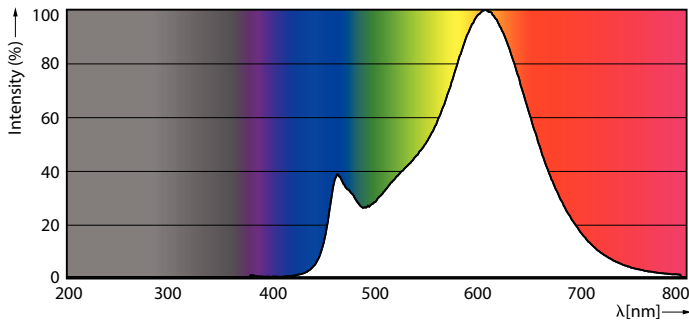

Corepro High Lumen LEDbulb

Fotometrische gegevens

Spectral Power Distribution Colour - CorePro LEDBulbND 150W E27 A67 827 FR G