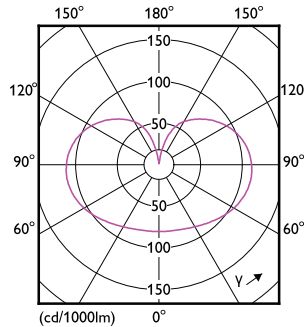

Corepro High Lumen LEDbulb

Fotometrische gegevens

Light Distribution Diagram - CorePro LEDBulbND 150W E27 A67 827 FR G