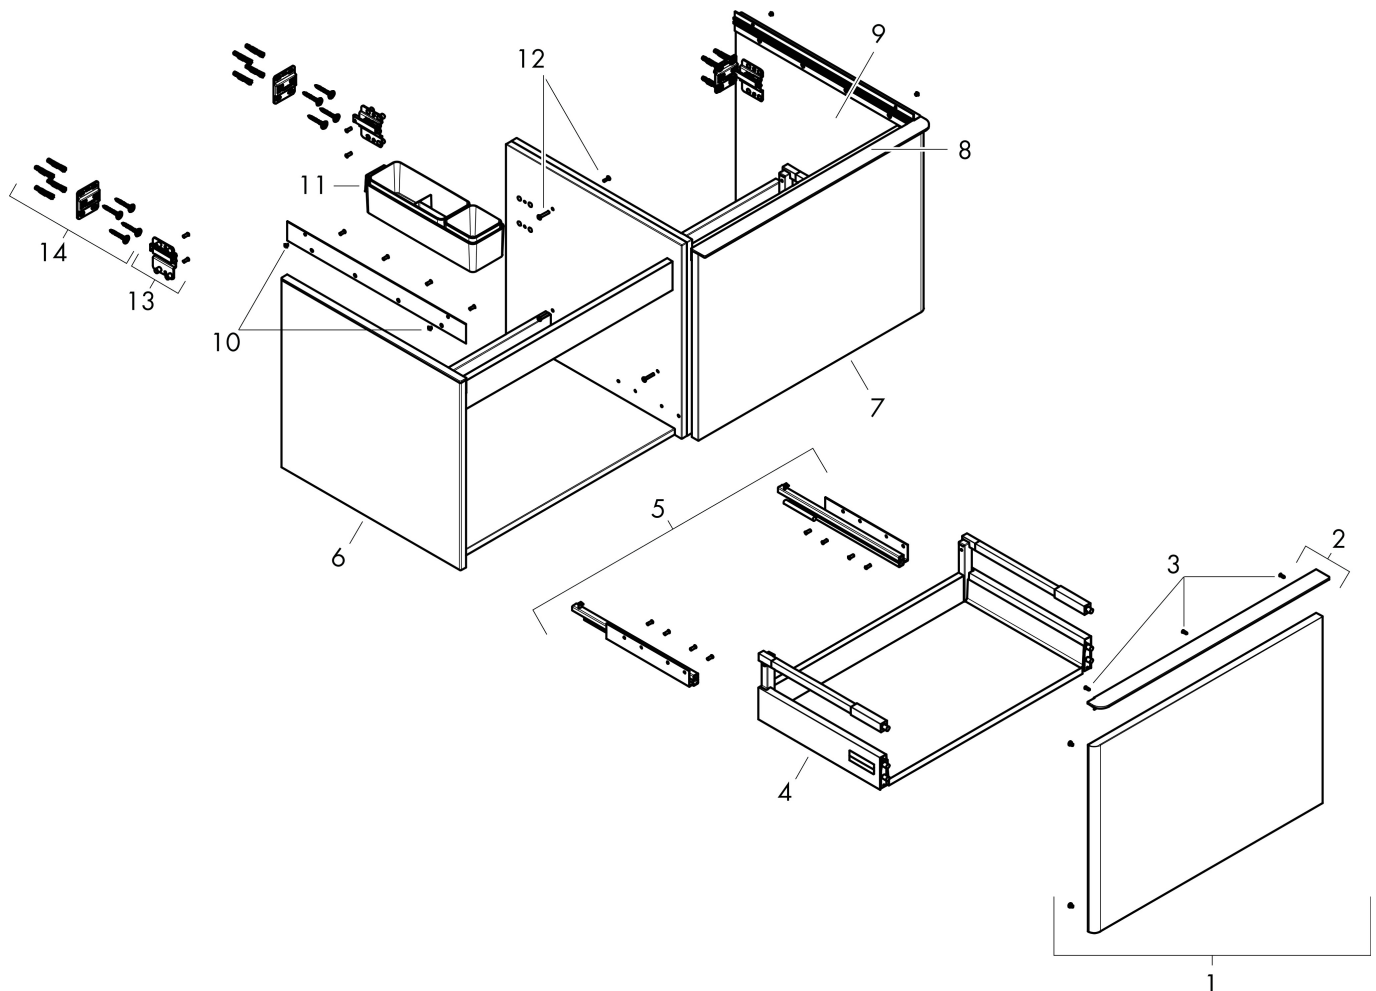

Merk hansgrohe
Artikelnaam **Xelu Q** badmeubel Dark Walnut 1360/550 met 2 lades voor consoles met inbouw wastafel geslepen, Oppervlak greep: 54069700
Art.nr. 54069700
Oppervlakte Oppervlak meubel: Dark Walnut, Oppervlak greep: Mat wit
Netto prijs 1.211,08 EUR

Explosietekening voor bouwjaar: >06/23