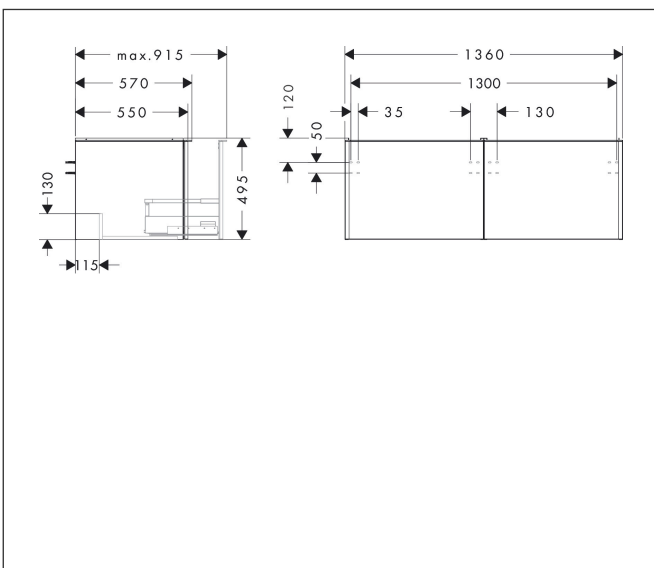

Merk	hansgrohe
Artikelnaam	<b>Xelu Q</b> badmeubel Dark Walnut 1360/550 met 2 lades voor consoles met inbouw wastafel geslepen, Oppervlak greep:
Art.nr.	54069700
Oppervlakte	Oppervlak meubel: Dark Walnut, Oppervlak greep: Mat wit
Netto prijs	1.211,08 EUR

## Maat tekeningen