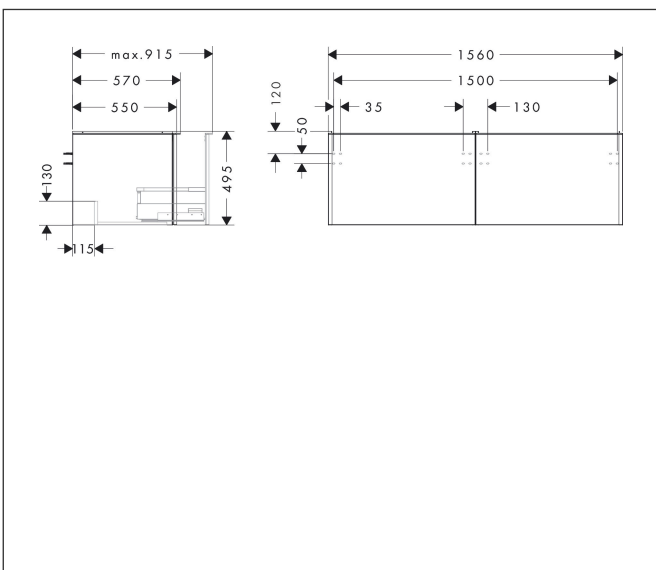

Merk	hansgrohe
Artikelnaam	Xelu Q badmeubel High Gloss White 1560/550 met 2 lades voor consoles met inbouw wastafel geslepen, Oppervlak greep:
Art.nr.	54070000
Oppervlakte	Oppervlak meubel: High Gloss White, Oppervlak greep: chroom
Netto prijs	1.298,56 EUR

Product foto

Kenmerken

- bestaat uit: badkamermeubel, Basic Box-set
- materiaal behuizing: vezelplaat van gemiddelde dichtheid (MDF)
- oppervlaktemateriaal behuizing: thermofolie
- materiaal voorzijde: vezelplaat van gemiddelde dichtheid (MDF)
- oppervlaktemateriaal voorzijde: thermofolie
- MoistureProof: duurzaam materiaal dat lang mooi blijft
- met greepstang
- type opening: volledig uittrekbaar
- materiaal grepen: aluminium
- oppervlaktemateriaal grepen: verchromd glanzend
- 2 laden
- zonder uitsparing voor sifon
- SoftClose, voor vloeiend en zacht sluiten
- individuele en flexibele opbergruimte dankzij het verdelen van de binnenkant
- 2 basisbox-sets inbegrepen
- schaduwvoegprofiel voorbereid voor montage handdoekrek en planchet
- wandmontage
- montagevoorwaarde: voorgemonteerd
- met bevestigingsmateriaal
- geslepen opzetwastafel en console moeten apart worden besteld

Maat tekeningen

Technologie

Certificaat

Merk hansgrohe
 Artikelnaam **Xelu Q** badmeubel High Gloss White 1560/550 met 2 lades voor consoles met inbouwwastafel geslepen, Oppervlak greep:
 Art.nr. 54070000
 Oppervlakte Oppervlak meubel: High Gloss White, Oppervlak greep: chroom
 Netto prijs 1.298,56 EUR

Benodigde onderdelen (naar keuze)

Product foto	Artikelnaam	Art.nr.	Prijs
	hansgrohe Xelu Q console 1560/550 met 2 uitsparingen voor inbouwwastafel geslepen 600/480, High Gloss White High Gloss White	54112050	495,76