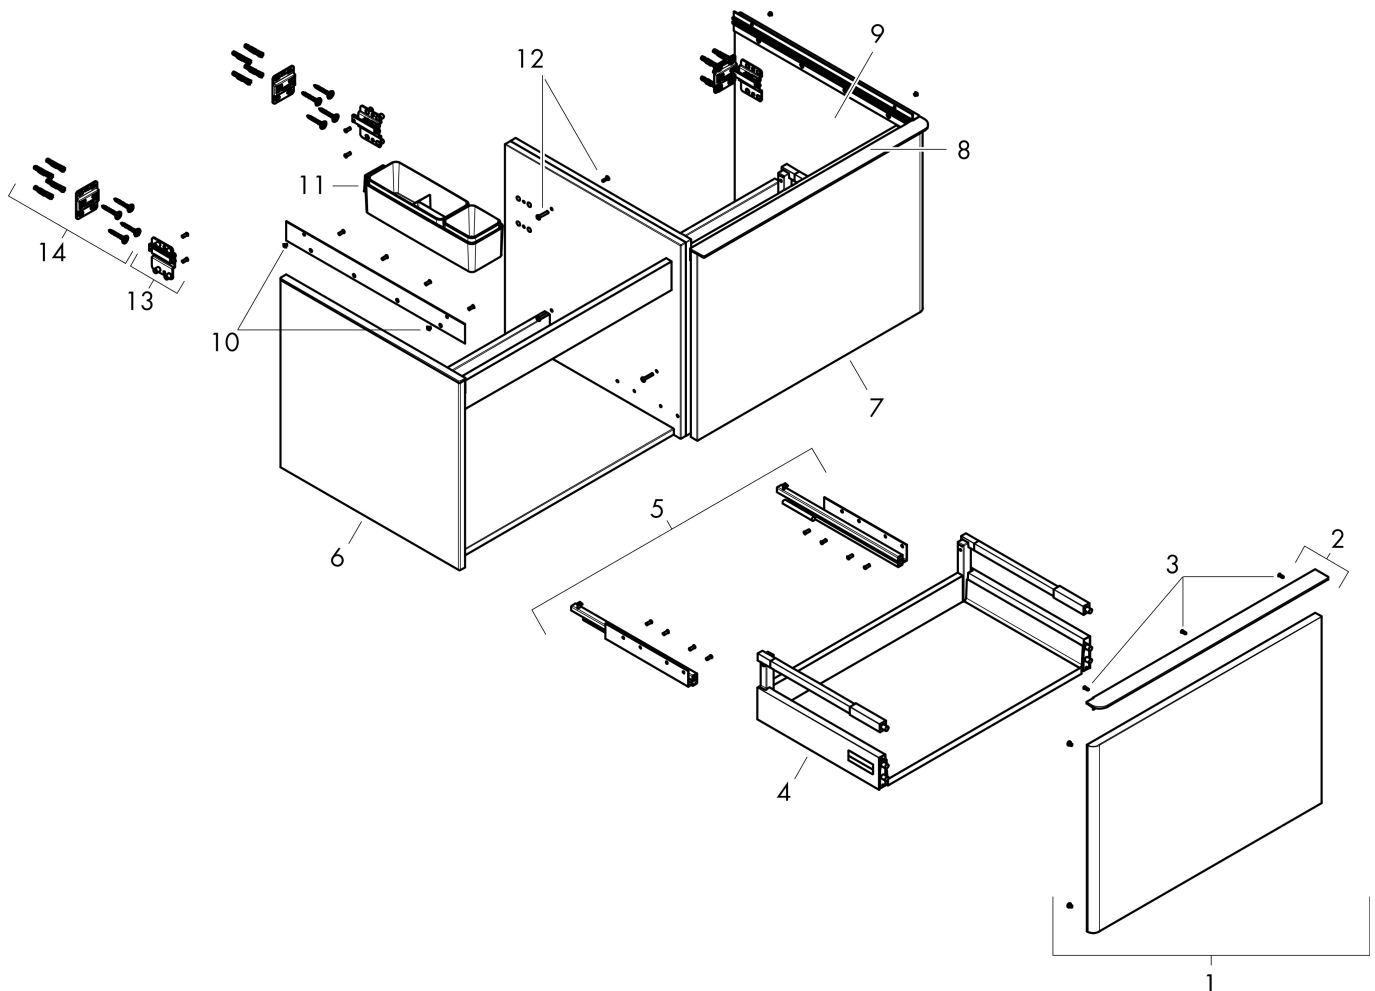

Merk hansgrohe
Artikelnaam **Xelu Q** badmeubel High Gloss White 1560/550 met 2 lades voor consoles met inbouw wastafel geslepen, Oppervlak greep:
Art.nr. 54070000
Oppervlakte Oppervlak meubel: High Gloss White, Oppervlak greep: chroom
Netto prijs 1.298,56 EUR

Explosietekening voor bouwjaar: >06/23