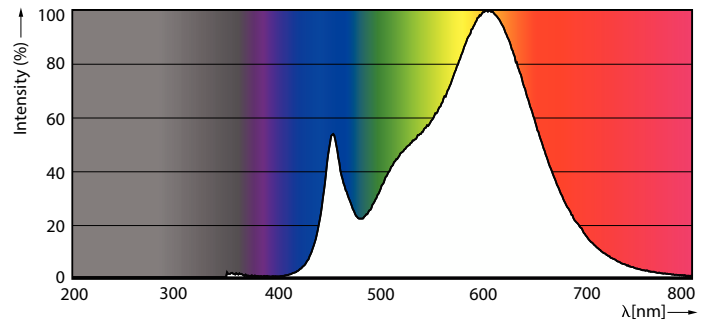

CorePro LEDbulb - Glas

CorePro LEDBulbND10.5-100W E27A60 830FRG

CorePro, LED, A60, 100 W, E27, 3000 K, 1521 lm, CRI 80, 15000 hr

Met een klassieke vormgeving combineren deze LED-lampen de klassieke vormen van gloeilampen met de voordelen van de duurzame LED-technologie. Het is een hele eenvoudige keuze voor mensen die op zoek zijn naar retrofit LED-lampen. Deze CorePro LED-lampen bieden 90% energiebesparingen in vergelijking met conventionele lampen. CorePro LED-lampen leveren een uitstekende lichtkwaliteit in een vintage stijl. CorePro LED-verlichting met een levensduur van 15.000 uur om de onderhoudskosten te verlagen.

Lichtrendement (gespec.) (nom.)	144,00 lm/W
Kleurconsistentie	<6
Kleurweergave-index (CRI)	80
LLMF bij einde nominale levensduur (nom.)	70 %
Photobiological safety according to EN 62471	RG1
Bedrijfs- en elektrische gegevens	
Ingangsfrequentie	50 to 60 Hz
Ingangsfrequentie	50 tot 60 Hz
Energieverbruik	10,5 W
Lampstroom (nom.)	90 mA
Overeenkomstig vermogen	100 W
Opstarttijd (nom.)	0,5 s
Opwarmtijd tot 60% licht	0,5 s

Maatschets

Product	D	C
CorePro LEDBulbND10.5-100W E27A60 830FRG	60 mm	104 mm

CorePro LEDbulb - Glas

Fotometrische gegevens

Light Distribution Diagram - CorePro LEDBulbND10.5-100W E27A60 830FRG

General uniform lighting - CorePro LEDBulbND10.5-100W E27A60 830FRG