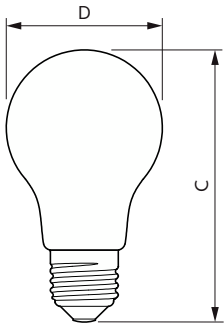

Eigenschappen behuizing en afmetingen

Lampafwerking	Mat
Lampvorm	A60
Nettogewicht (per stuk)	0.030 kg

Keurmerken en classificaties

Energie-efficiëntieklasse	D
Energieverbruik kWh/1.000 uur	11 kWh
EPREL-registratienummer	374885
CE-markering	Ja
Conform EU RoHS-richtlijn	Ja
EyeComfort	Ja
Flikkerwaarde (PstLM)	1

Stroboscoopeffectwaarde (SVM)	0,4
Bereik omgevingstemperatuur	-20 tot +45 °C

Toepassingsomstandigheden

kan dit worden gebruikt in gesloten armaturen	No
---	----

Productgegevens

Productnaam voor bestelling	CorePro LEDBulbND10.5-100W E27A60 830FRG
Volledige productnaam	CorePro LEDBulbND10.5-100W E27A60 830FRG
Full EOC	871951434706900
Bestelcode	8719514347069
Materiaaln. (12NC)	929002425292
Lokale code	34706900
Numerator - Aantal per pak	1
EAN/UPC - product/behuizing	8719514347069
Numerator - Dozen per buitendoos	10
EAN/UPC - Case	8719514347076

Maatschets

Product	D	C
CorePro LEDBulbND10.5-100W E27A60 830FRG	60 mm	104 mm

CorePro LEDbulb - Glas

Fotometrische gegevens

Light Distribution Diagram - CorePro LEDBulbND10.5-100W E27A60 830FRG

General uniform lighting - CorePro LEDBulbND10.5-100W E27A60 830FRG