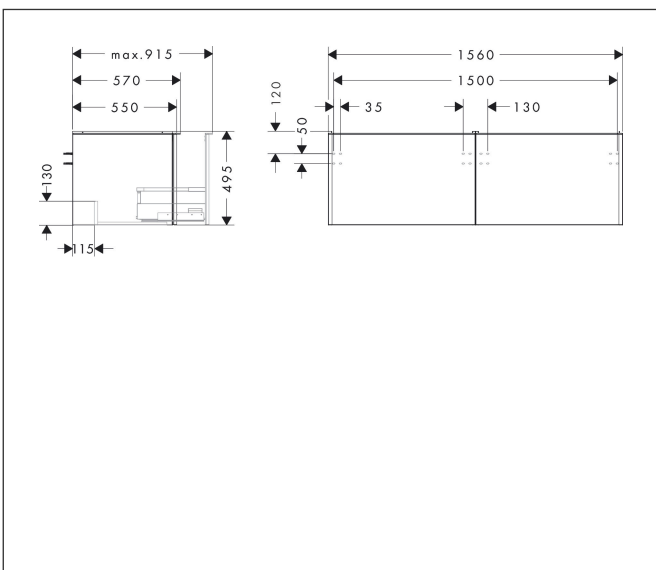

Merk	hansgrohe
Artikelnaam	<b>Xelu Q</b> badmeubel High Gloss White 1560/550 met 2 lades voor consoles met inbouw wastafel geslepen, Oppervlak greep:
Art.nr.	54070670
Oppervlakte	Oppervlak meubel: High Gloss White, Oppervlak greep: Mat zwart
Netto prijs	1.298,56 EUR

## Maat tekeningen

## Explosietekening voor bouwjaar: >06/23

**Merk** hansgrohe  
**Artikelnaam** **Xelu Q** badmeubel High Gloss White 1560/550 met 2 lades voor consoles met inbouw wastafel geslepen, Oppervlak greep:  
**Art.nr.** 54070670  
**Oppervlakte** Oppervlak meubel: High Gloss White, Oppervlak greep: Mat zwart  
**Netto prijs** 1.298,56 EUR