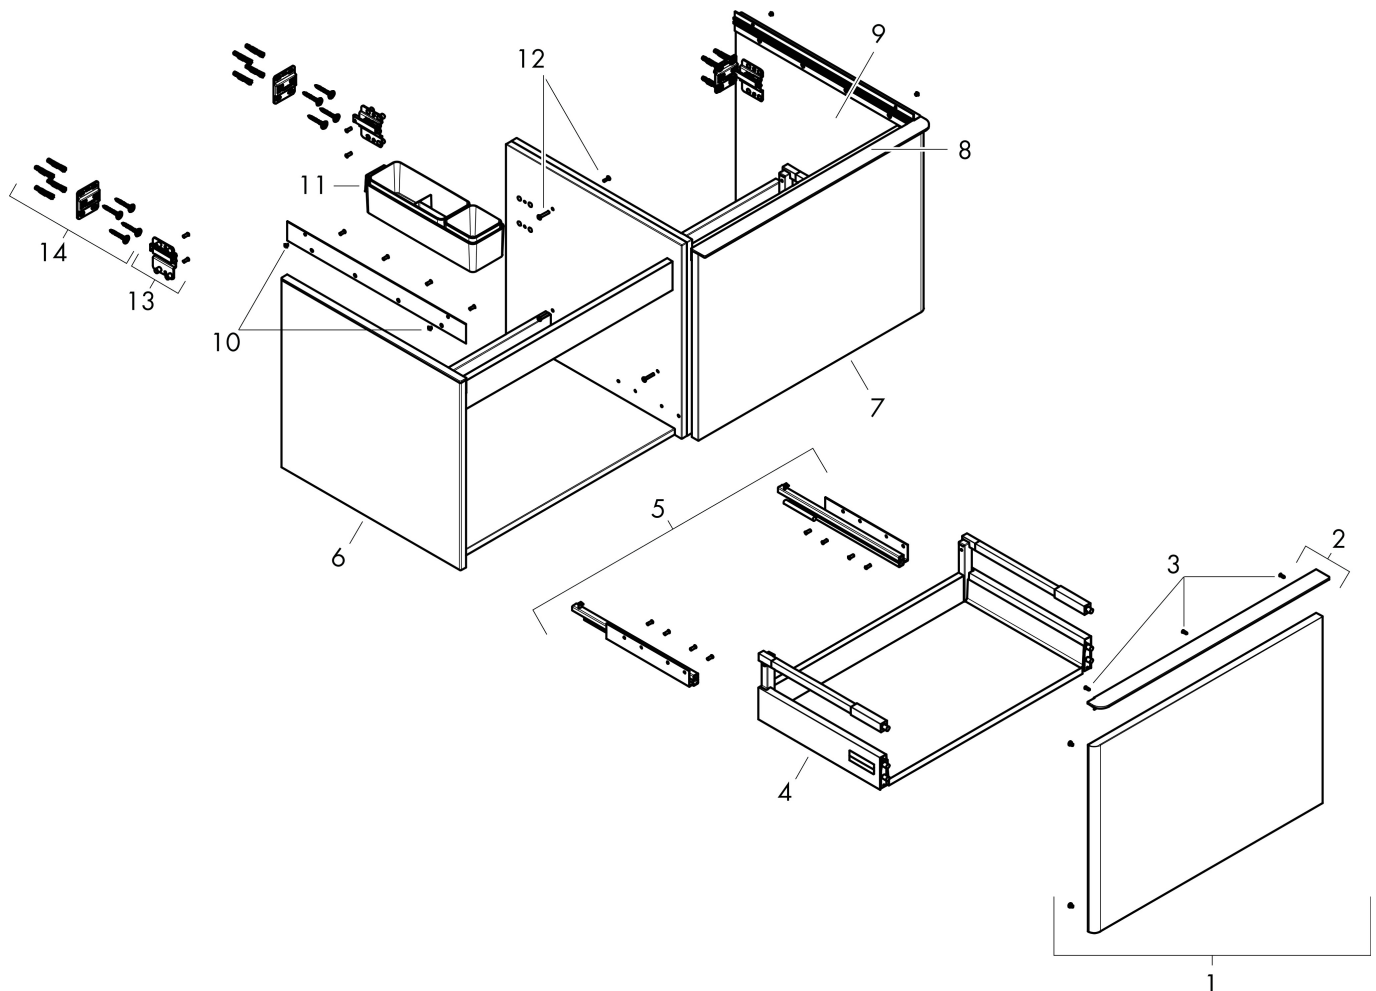

Merk hansgrohe
Artikelnaam **Xelu Q** badmeubel High Gloss White 1560/550 met 2 lades voor consoles met inbouw wastafel geslepen, Oppervlak greep:
Art.nr. 54070670
Oppervlakte Oppervlak meubel: High Gloss White, Oppervlak greep: Mat zwart
Netto prijs 1.298,56 EUR

Explosietekening voor bouwjaar: >06/23