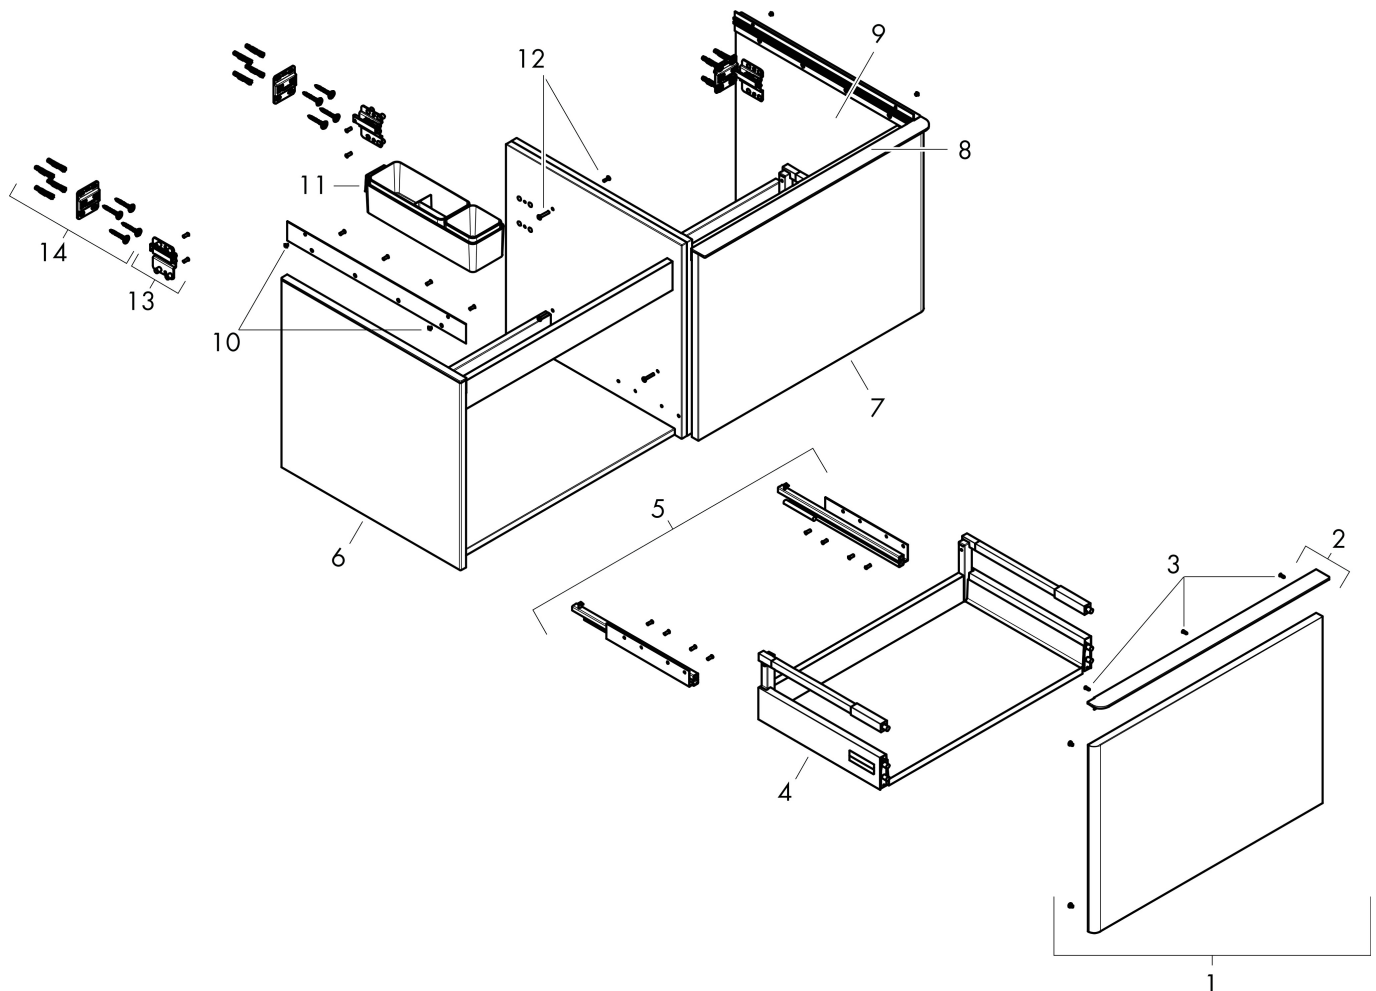

Merk hansgrohe
Artikelnaam **Xelu Q** badmeubel High Gloss White 1560/550 met 2 lades voor consoles met inbouw wastafel geslepen, Oppervlak greep:
Art.nr. 54070700
Oppervlakte Oppervlak meubel: High Gloss White, Oppervlak greep: Mat wit
Netto prijs 1.298,56 EUR

Explosietekening voor bouwjaar: >06/23