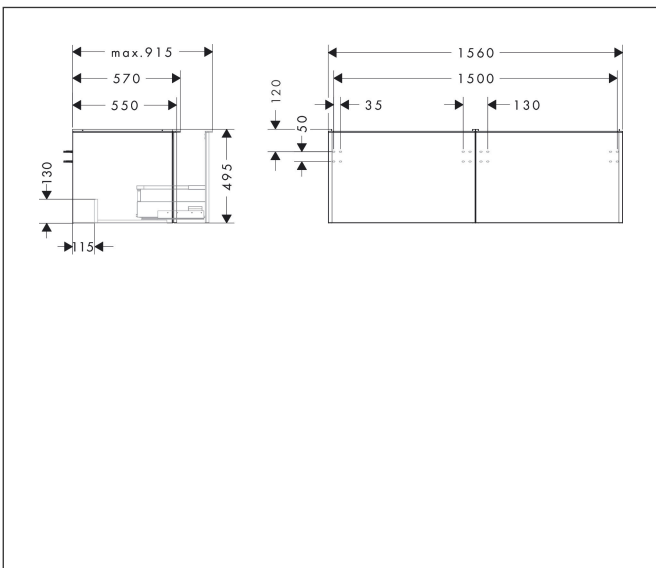

Merk	hansgrohe
Artikelnaam	Xelu Q badmeubel High Gloss White 1560/550 met 2 lades voor consoles met inbouw wastafel geslepen, Oppervlak greep:
Art.nr.	54070700
Oppervlakte	Oppervlak meubel: High Gloss White, Oppervlak greep: Mat wit
Netto prijs	1.298,56 EUR

Product foto

Maat tekeningen

Kenmerken

- bestaat uit: badkamermeubel, Basic Box-set
- materiaal behuizing: vezelplaat van gemiddelde dichtheid (MDF)
- oppervlaktemateriaal behuizing: thermofolie
- materiaal voorzijde: vezelplaat van gemiddelde dichtheid (MDF)
- oppervlaktemateriaal voorzijde: thermofolie
- MoistureProof: duurzaam materiaal dat lang mooi blijft
- met greepstang
- type opening: volledig uittrekbaar
- materiaal grepen: aluminium
- oppervlaktemateriaal grepen: poedercoating
- 2 laden
- zonder uitsparing voor sifon
- SoftClose, voor vloeiend en zacht sluiten
- individuele en flexibele opbergruimte dankzij het verdelen van de binnenkant
- 2 basisbox-sets inbegrepen
- schaduwvoegprofiel voorbereid voor montage handdoekrek en planchet
- wandmontage
- montagevoorwaarde: voorgemonteerd
- met bevestigingsmateriaal
- geslepen opzetwastafel en console moeten apart worden besteld

Technologie

Certificaat

Merk hansgrohe
 Artikelnaam **Xelu Q** badmeubel High Gloss White 1560/550 met 2 lades voor consoles met inbouwwastafel geslepen, Oppervlak greep:
 Art.nr. 54070700
 Oppervlakte Oppervlak meubel: High Gloss White, Oppervlak greep: Mat wit
 Netto prijs 1.298,56 EUR

Benodigde onderdelen (naar keuze)

Product foto	Artikelnaam	Art.nr.	Prijs
	hansgrohe Xelu Q console 1560/550 met 2 uitsparingen voor inbouwwastafel geslepen 600/480, High Gloss White High Gloss White	54112050	495,76