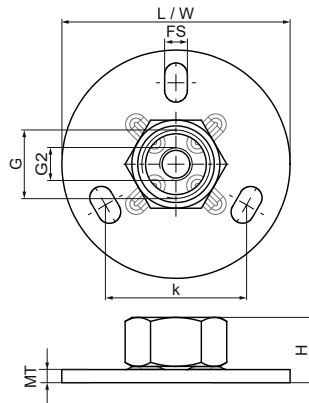

Walraven Muurplaat

(K1507)

bevestiging aan plafond of vloer

Voordelen & kenmerken

- bevestigingen aan plafond of vloer (alleen trekbelasting aanbevolen)
- Met 3 sleuven voor eenvoudige bevestiging
- Met weerstandgelaste moer
- Materiaal: staal
- elektrolytisch verzinkt

| Productnummer | Aansluitdraad | Aansluitdraad 2 | Totale lengte | Totale breedte | Totale hoogte | Materiaal dikte | Bevestigingssleuf | Hart-tot-hart afstand | Max. toegestane belasting Faz |
|----------------------|---------------|-----------------|---------------|----------------|---------------|-----------------|-------------------|-----------------------|-------------------------------|
| Referentie letter | G | G2 | L | W | H | MT | FS | k | F _{a,z} |
| Eenheid beschrijving | | | mm | mm | mm | mm | mm | mm | N |
| 6709021 | G1/2" | M10 | 70 | 70 | 20 | 4,00 | 12x7 | 43,3 | 2.500 |