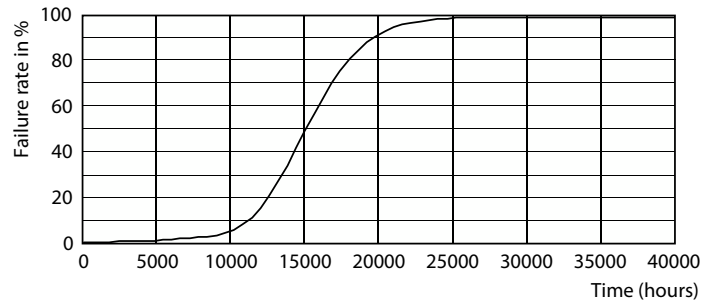

Product gegevens

Algemene informatie		Kleurconsistentie	
Lampvoet	E14	Kleurconsistentie	<6
Nominale levensduur	15.000 hr	Kleurweergave-index (CRI)	80
Schakelcyclus	20.000	LLMF bij einde nominale levensduur (nom.)	70 %
Lamptype	LED	Photobiological safety according to EN 62471	RG1
Meetreferentie van lichtstroom	Sphere	Bedrijfs- en elektrische gegevens	
Garantieperiode	2 jaar	Ingangsfrequentie	50 to 60 Hz
Gegevens lichttechniek		Ingangsfrequentie	50 tot 60 Hz
Kleurcode	827 [CCT of 2700K]	Energieverbruik	6,5 W
Bundelhoek (nom.)	300 graden	Lampstroom (nom.)	50 mA
Lichtstroom	806 lm	Overeenkomstig vermogen	60 W
Kleuraanduiding	Warm wit (WW)	Opstarttijd (nom.)	0,5 s
Gecorreleerde kleurtemperatuur (nom.)	2700 K	Opwarmtijd tot 60% licht	0.5 s
Lichtrendement (gespec.) (nom.)	124,00 lm/W	Arbeidsfactor	0.55

CorePro LED kaars- en kogellampen - Glas

Fotometrische gegevens

Light Distribution Diagram - CorePro LEDCandleND6.5-60W B35 E14827FRG

Levensduur

Lumen Maintenance Diagram - CorePro LEDCandleND6.5-60W B35 E14827FRG

Life Expectancy Diagram