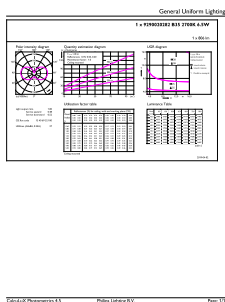

Maatschets

Product	D	C
CorePro LEDCandleND6.5-60W B35 E14827FRG	35 mm	97 mm

Fotometrische gegevens

General uniform lighting - CorePro LEDCandleND6.5-60W B35 E14827FRG

Spectral Power Distribution Colour - CorePro LEDCandleND6.5-60W B35 E14827FRG