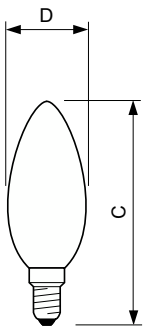

Product gegevens

Algemene informatie		Kleurconsistentie	
Lampvoet	E14	Kleurconsistentie	<6
Nominale levensduur	15.000 hr	Kleurweergave-index (CRI)	80
Schakelcyclus	20.000	LLMF bij einde nominale levensduur (nom.)	70 %
Lamptype	LED	Photobiological safety according to EN 62471	RG1
Meetreferentie van lichtstroom	Sphere	Bedrijfs- en elektrische gegevens	
Garantieperiode	2 jaar	Ingangsfrequentie	50 to 60 Hz
Gegevens lichttechniek		Ingangsfrequentie	50 tot 60 Hz
Kleurcode	827 [CCT of 2700K]	Energieverbruik	6,5 W
Bundelhoek (nom.)	300 graden	Lampstroom (nom.)	50 mA
Lichtstroom	806 lm	Overeenkomstig vermogen	60 W
Kleuraanduiding	Warm wit (WW)	Opstarttijd (nom.)	0,5 s
Gecorreleerde kleurtemperatuur (nom.)	2700 K	Opwarmtijd tot 60% licht	0.5 s
Lichtrendement (gespec.) (nom.)	124,00 lm/W	Arbeidsfactor	0.55

Stroboscoopeffectwaarde (SVM)	0,4
Bereik omgevingstemperatuur	-20 tot +45 °C

Toepassingsomstandigheden

kan dit worden gebruikt in gesloten armaturen No

Productgegevens

Productnaam voor bestelling	CorePro LEDCandleND6.5-60W B35 E14827FRG
Volledige productnaam	CorePro LEDCandleND6.5-60W B35 E14827FRG
Full EOC	871951434750200
Bestelcode	8719514347502
Materiaalnr. (12NC)	929002028292
Lokale code	34750200
Numerator - Aantal per pak	1
EAN/UPC - product/behuizing	8719514347502
Numerator - Dozen per buitendoos	10
EAN/UPC - Case	8719514347519

Maatschets

Product	D	C
CorePro LEDCandleND6.5-60W B35 E14827FRG	35 mm	97 mm

Fotometrische gegevens

General uniform lighting - CorePro LEDCandleND6.5-60W B35 E14827FRG

Spectral Power Distribution Colour - CorePro LEDCandleND6.5-60W B35 E14827FRG