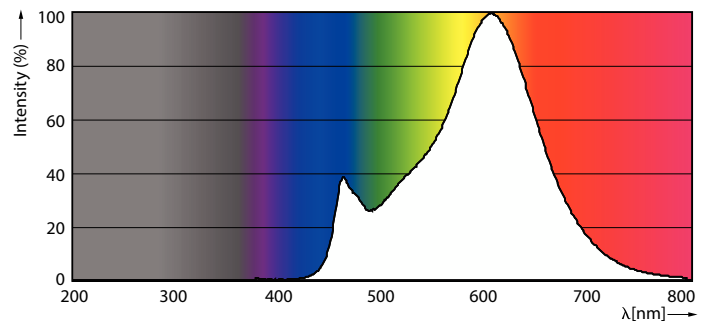

CorePro LED kaars- en kogellampen - Glas

Spanning (nom.)	220-240 V
Operationele temperatuur	
T-behuizing maximaal (nom.)	55 °C
Dimbaarheid en regelsystemen	
Dimbaar	Nee
Eigenschappen behuizing en afmetingen	
Lampafwerking	Mat
Lampvorm	B35
Nettogewicht (per stuk)	0,012 kg
Keurmerken en classificaties	
Energie-efficiëntieklasse	E
Energieverbruik kWh/1.000 uur	7 kWh
EPREL-registratienummer	1825174
CE-markering	Ja
Conform EU RoHS-richtlijn	Ja
EyeComfort	Ja
Flikkerwaarde (PstLM)	1

Stroboscoopeffectwaarde (SVM)	0,4
Bereik omgevingstemperatuur	-20 tot +45 °C

Toepassingsomstandigheden

kan dit worden gebruikt in gesloten armaturen No

Productgegevens

Productnaam voor bestelling	CorePro LEDCandleND6.5-60W B35 E14827FRG
Volledige productnaam	CorePro LEDCandleND6.5-60W B35 E14827FRG
Full EOC	871951434750200
Bestelcode	8719514347502
Materiaalnr. (12NC)	929002028292
Lokale code	34750200
Numerator - Aantal per pak	1
EAN/UPC - product/behuizing	8719514347502
Numerator - Dozen per buitendoos	10
EAN/UPC - Case	8719514347519

Maatschets

Product	D	C
CorePro LEDCandleND6.5-60W B35 E14827FRG	35 mm	97 mm

Fotometrische gegevens

Spectral Power Distribution Colour - CorePro LEDCandleND6.5-60W B35 E14827FRG