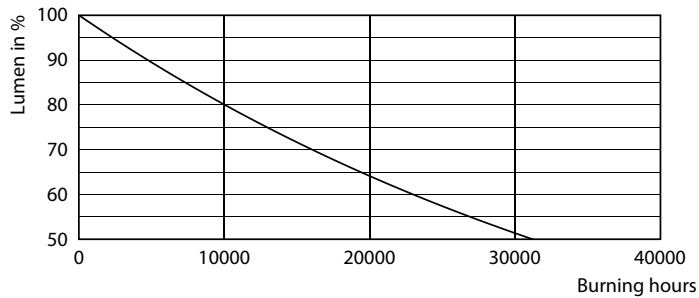

Levensduur

Lumen Maintenance Diagram - CorePro LEDCandleND6.5-60W B35 E14827FRG