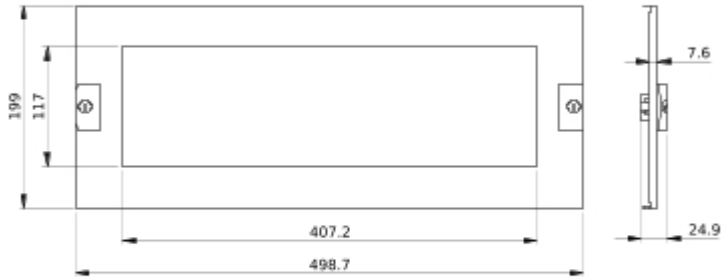

Complementair

beschrijving behuizing/ cel	Kast voor plaatsing op de vloer - breedte 600 mm Aan de wand gemonteerde kast - breedte 600 mm Cel - breedte 650 mm diepte 400 mm PACK-kast - breedte 555 mm
aansluitpositie	Rechtstreekse verbinding
aantal verticale modules	4
standards	IEC 61439-2 IEC 61439-1
product certifications	ASTA
materiaal	Glas
oppervlakte afwerking	Getextureerde Mat
beschermende behandeling	Elektroforesebehandeling en warm gepolymeriseerd polyester epoxypoeder
colour	Wit (RAL 9003)
height	200 mm
width	500 mm
net weight	0,98 kg
Quantity per set	Set van 1

Terugname

No

Technical Illustration

Dimensions

- All dimensions are approximate and are in
- Also see technical documentation.