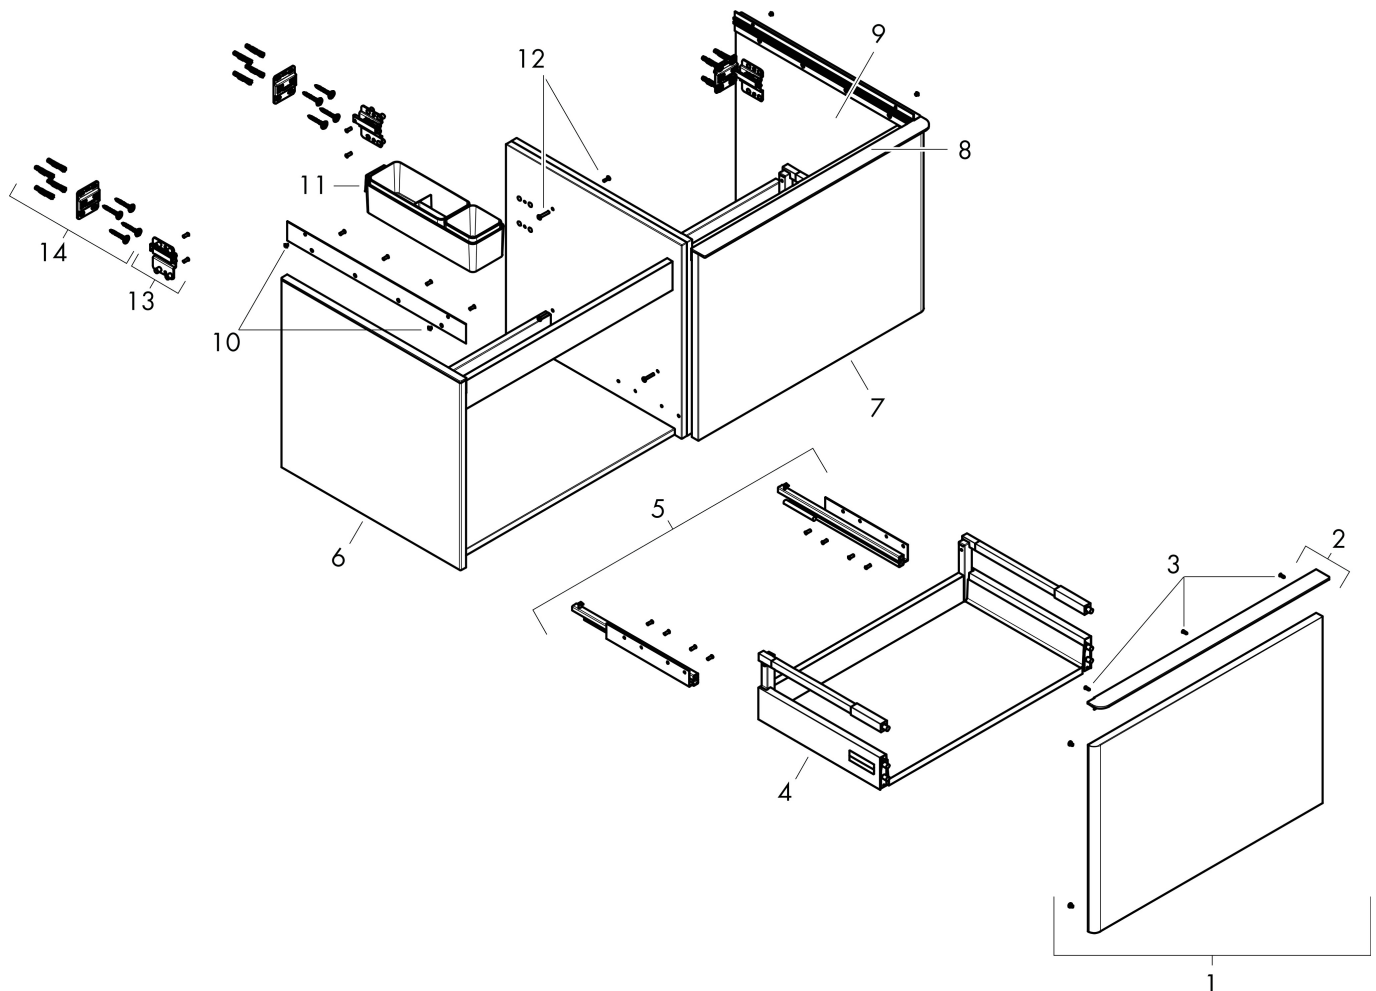

Merk	hansgrohe
Artikelnaam	Xelu Q badmeubel Diamond Matt Grey 1560/550 met 2 lades voor consoles met inbouwwasafel geslepen, Oppervlak greep:
Art.nr.	54071000
Oppervlakte	Oppervlak meubel: Diamond Matt Grey, Oppervlak greep: chroom
Netto prijs	1.298,56 EUR

Explosietekening voor bouwjaar: >06/23