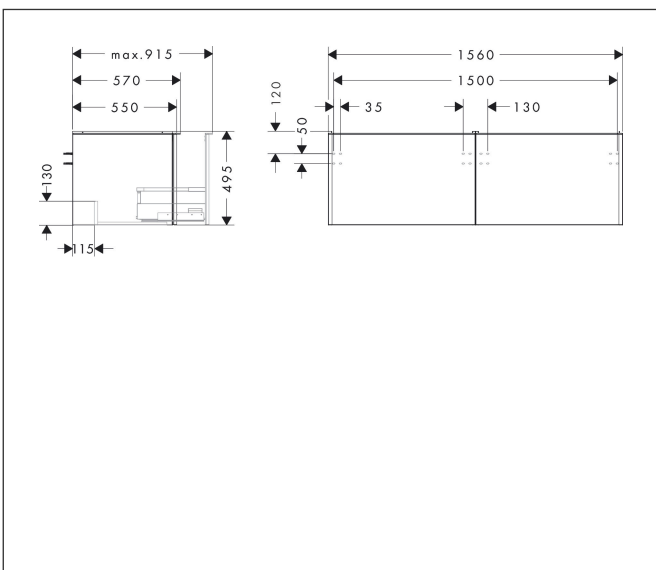

Merk	hansgrohe
Artikelnaam	Xelu Q badmeubel Diamond Matt Grey 1560/550 met 2 lades voor consoles met inbouw wastafel geslepen, Oppervlak greep:
Art.nr.	54071000
Oppervlakte	Oppervlak meubel: Diamond Matt Grey, Oppervlak greep: chroom
Netto prijs	1.298,56 EUR

Product foto

Kenmerken

- bestaat uit: badkamermeubel, Basic Box-set
- materiaal behuizing: vezelplaat van gemiddelde dichtheid (MDF)
- oppervlaktemateriaal behuizing: thermofolie
- materiaal voorzijde: vezelplaat van gemiddelde dichtheid (MDF)
- oppervlaktemateriaal voorzijde: thermofolie
- SmoothSurface: glad en effen voor een geweldig gevoel
- AntiFingerprint: oplossing tegen vingerafdrukken
- MoistureProof: duurzaam materiaal dat lang mooi blijft
- met greepstang
- type opening: volledig uittrekbaar
- materiaal grepen: aluminium
- oppervlaktemateriaal grepen: verchroomd glanzend
- 2 laden
- zonder uitsparing voor sifon
- SoftClose, voor vloeiend en zacht sluiten
- individuele en flexibele opbergruimte dankzij het verdelen van de binnenkant
- 2 basisbox-sets inbegrepen
- schaduwvoegprofiel voorbereid voor montage handdoekrek en planchet
- wandmontage
- montagevoorwaarde: voormonteerd
- met bevestigingsmateriaal

Maat tekeningen

Technologie

Certificaat

Merk hansgrohe
 Artikelnaam **Xelu Q** badmeubel Diamond Matt Grey 1560/550 met 2 lades voor consoles met inbouwwastafel geslepen, Oppervlak greep:
 Art.nr. 54071000
 Oppervlakte Oppervlak meubel: Diamond Matt Grey, Oppervlak greep: chroom
 Netto prijs 1.298,56 EUR

Benodigde onderdelen (naar keuze)

Product foto	Artikelnaam	Art.nr.	Prijs
	hansgrohe Xelu Q console 1560/550 met 2 uitsparingen voor inbouwwastafel geslepen 600/480, High Gloss White Diamond Matt Grey	54112910	495,76