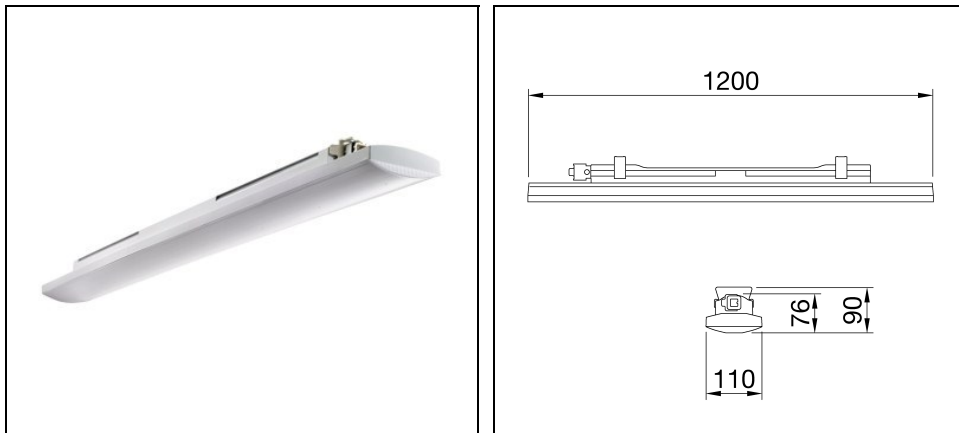

# SMART [3] 1200 OPAL

Bestelnr. GWS3236PL57K

## Omschrijving

Waterdicht armatuur IP66/6g voor industriële toepassingen. Ideaal voor productieruimtes, magazijnen en logistieke gebieden

- Ontworpen om TL-armaturen en low bay armaturen tot 6.500 lm te vervangen
- IK08 behuizing in RAL7035 polycarbonaat
- Beschikbaar in 3 afmetingen: 800, 1200 en 1600 mm
- Smart [3] is een waterdicht armatuur IP66/6g, beschikbaar in 3000K, 4000K, 5700K en met CRI  $\geq 80$
- Beschikbaar in de maten 800, 1200 en 1600mm, vermogens van 18W tot 58W, lumen output van 1.700lm tot 6.500lm, met geïntegreerde On/Off of DALI driver en 2 verschillende afschermingen van UV-bestendig, vlamdovend polycarbonaat, opaal of transparant
- Mid Power waterdicht armatuur met doorvoerbedrading
- Beschikbaar met geïntegreerde On/Off of Dali driver
- De versie met doorvoerbedrading is voorzien van mechanische en elektrische koppelingen als accessoires (apart te bestellen), en kan tot 25 armaturen per lijn bevatten
- Verkrijgbaar in 2 verschillende optische oplossingen met transparant of opalen afscherming in zelfdovend UV-gestabiliseerd polycarbonaat
- Het armatuur is geschikt voor plafond- en wandmontage. Als accessoire is er een GW beugel beschikbaar die 30° of 45° verticaal kantelbaar is
- Beschikbaar als versie met noodunit, geschikt voor de versies met doorvoerbedrading
- L90B10 (Tq 25°C) = 45.000 h; L80B10 (Tq 25°C) = 92.000 h; L80B10 (Tq 50°C) = 81.000 h

## Algemene informatie

Lamphouder:	LED	Lichtbron:	LED
Reële lichtstroom [lm]:	5000	Armatuur wattage [W]:	40 W
Specifieke lichtstroom [lm/W]:	125	CRI:	80
Kleurtemperatuur [K]:	5700	Kleur / Afwerking:	Grey RAL 7035 / Grijs RAL7035
IP waarde:	IP66	IP waarde van onder/van boven:	IP66/IP6g
IK-J-xxIP:	IK08 5J xx5	Beschermingsklasse:	II
Optiek:	OPAL - Opaal	Nettogewicht [kg]:	2.49
Totale lengte [mm]:	1200	Totale breedte [mm]:	110
Totale hoogte [mm]:	90		