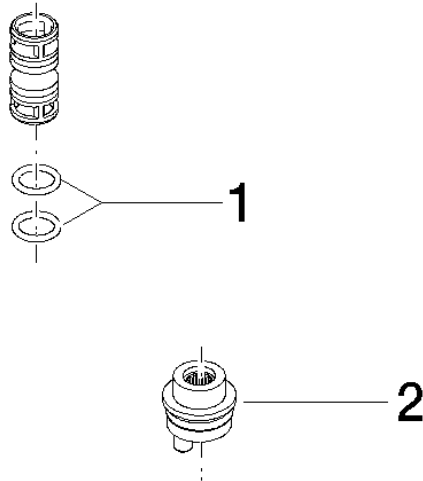

90 21 10 011 00 90

Diverter TARA incl. eccentric -

SPARE PARTS

90 21 10 011 00 90

Diverter TARA incl. eccentric -

SPARE PARTS

90 21 10 011 00 90

90 21 10 011 00 90

Spare parts list

No.	Item Number	Name	Quantity used	Delivery time
2	90 15 01 002 00 90	Diverter Insert Strainer waste 25 x 35 x 25 mm -	1.00	14
1	09 14 10 003 90	O-Ring EPDM 70 11,0 x 2,0 mm -	2.00	14