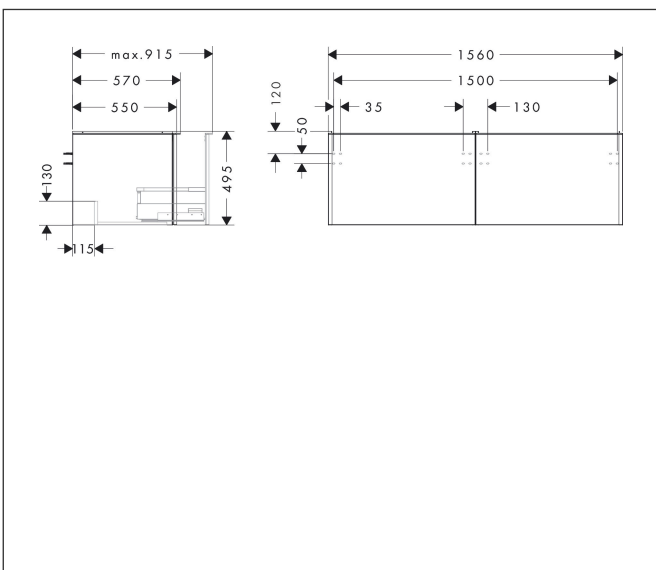

Merk	hansgrohe
Artikelnaam	Xelu Q badmeubel Diamond Matt Grey 1560/550 met 2 lades voor consoles met inbouw wastafel geslepen, Oppervlak greep:
Art.nr.	54071670
Oppervlakte	Oppervlak meubel: Diamond Matt Grey, Oppervlak greep: Mat zwart
Netto prijs	1.298,56 EUR

Product foto

Kenmerken

- bestaat uit: badkamermeubel, Basic Box-set
- materiaal behuizing: vezelplaat van gemiddelde dichtheid (MDF)
- oppervlaktemateriaal behuizing: thermofolie
- materiaal voorzijde: vezelplaat van gemiddelde dichtheid (MDF)
- oppervlaktemateriaal voorzijde: thermofolie
- SmoothSurface: glad en effen voor een geweldig gevoel
- AntiFingerprint: oplossing tegen vingerafdrukken
- MoistureProof: duurzaam materiaal dat lang mooi blijft
- met greepstang
- type opening: volledig uittrekbaar
- materiaal grepen: aluminium
- oppervlaktemateriaal grepen: poedercoating
- 2 lades
- zonder uitsparing voor sifon
- SoftClose, voor vloeiend en zacht sluiten
- individuele en flexibele opberg ruimte dankzij het verdelen van de binnenkant
- 2 basisbox-sets inbegrepen
- schaduwvoegprofiel voorbereid voor montage handdoekrek en planchet
- wandmontage
- montagevoorwaarde: voormonteerd
- met bevestigingsmateriaal

Maat tekeningen

Technologie

Certificaat

Merk hansgrohe
 Artikelnaam **Xelu Q** badmeubel Diamond Matt Grey 1560/550 met 2 lades voor consoles met inbouwwastafel geslepen, Oppervlak greep:
 Art.nr. 54071670
 Oppervlakte Oppervlak meubel: Diamond Matt Grey, Oppervlak greep: Mat zwart
 Netto prijs 1.298,56 EUR

Benodigde onderdelen (naar keuze)

Product foto	Artikelnaam	Art.nr.	Prijs
	hansgrohe Xelu Q console 1560/550 met 2 uitsparingen voor inbouwwastafel geslepen 600/480, High Gloss White Diamond Matt Grey	54112910	495,76