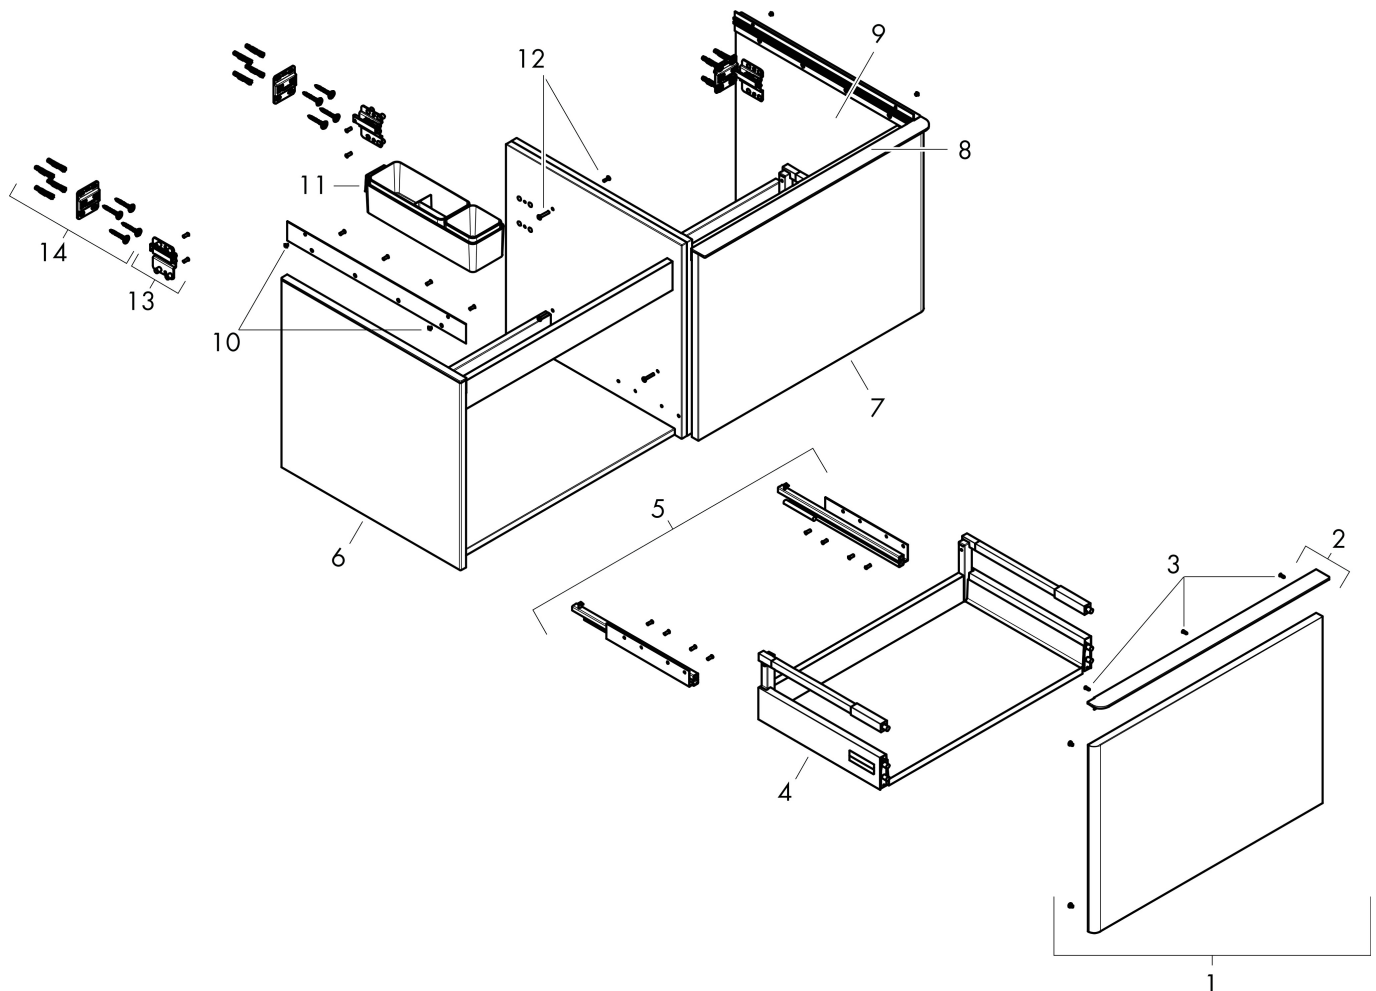

Merk hansgrohe
Artikelnaam **Xelu Q** badmeubel Diamond Matt Grey 1560/550 met 2 lades voor consoles met inbouw wastafel geslepen, Oppervlak greep:
Art.nr. 54071670
Oppervlakte Oppervlak meubel: Diamond Matt Grey, Oppervlak greep: Mat zwart
Netto prijs 1.298,56 EUR

Explosietekening voor bouwjaar: >06/23