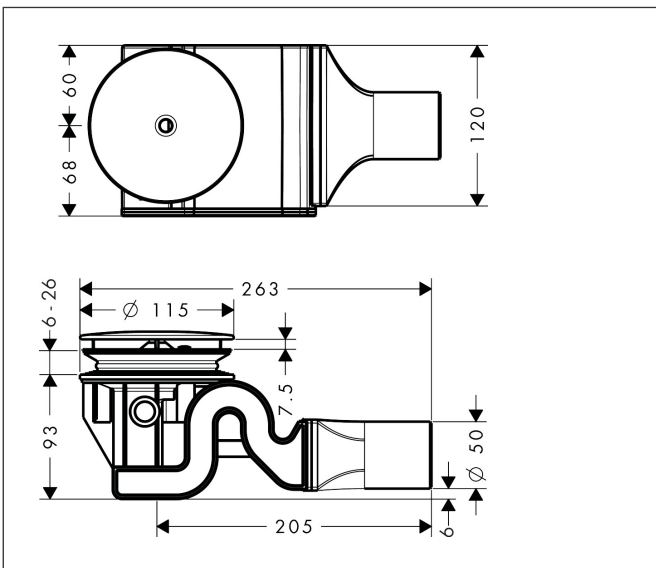

Merk	hansgrohe
Artikelnaam	Raindrain afvoergarnituur complete set 90 XXL
Art.nr.	60067000
Oppervlakte	chrom
Netto prijs	79,34 EUR

Product foto

Kenmerken

- bestaat uit: inbouwdeel, afbouwdeel
- geschikt voor douchebakken met afvoeropening \varnothing 90 mm
- afvoerbuis \varnothing 50 mm
- afvoercapaciteit 51 l/min bij waterniveau van 15 mm
- hoogte waterslot van de stankafsluiter is 50 mm
- materiaal sifon: kunststof
- materiaal van afvoerstop: roestvrijstaal
- met reinigingsopening

Maat tekeningen

Merk	hansgrohe
Artikelnaam	Raindrain afvoergarnituur complete set 90 XXL
Art.nr.	60067000
Oppervlakte	chrom
Netto prijs	79,34 EUR

Installatievoorbeelden

DIN EN 274
52 l/min

DIN EN 274
51 l/min

DIN EN 12056
52 l/min

DIN EN 12056
41 l/min

i Afmetingen kunnen variëren vanwege keramische toleranties die verband houden met het productieproces.

Merk	hansgrohe
Artikelnaam	Raindrain afvoergarnituur complete set 90 XXL
Art.nr.	60067000
Oppervlakte	chrom
Netto prijs	79,34 EUR

Explosietekening voor bouwjaar: >04/08

Merk hansgrohe
 Artikelnaam **Raindrain** afvoergarnituur complete set 90 XXL
 Art.nr. 60067000
 Oppervlakte chroom
 Netto prijs 79,34 EUR

Onderdelen voor bouwjaar: >04/08