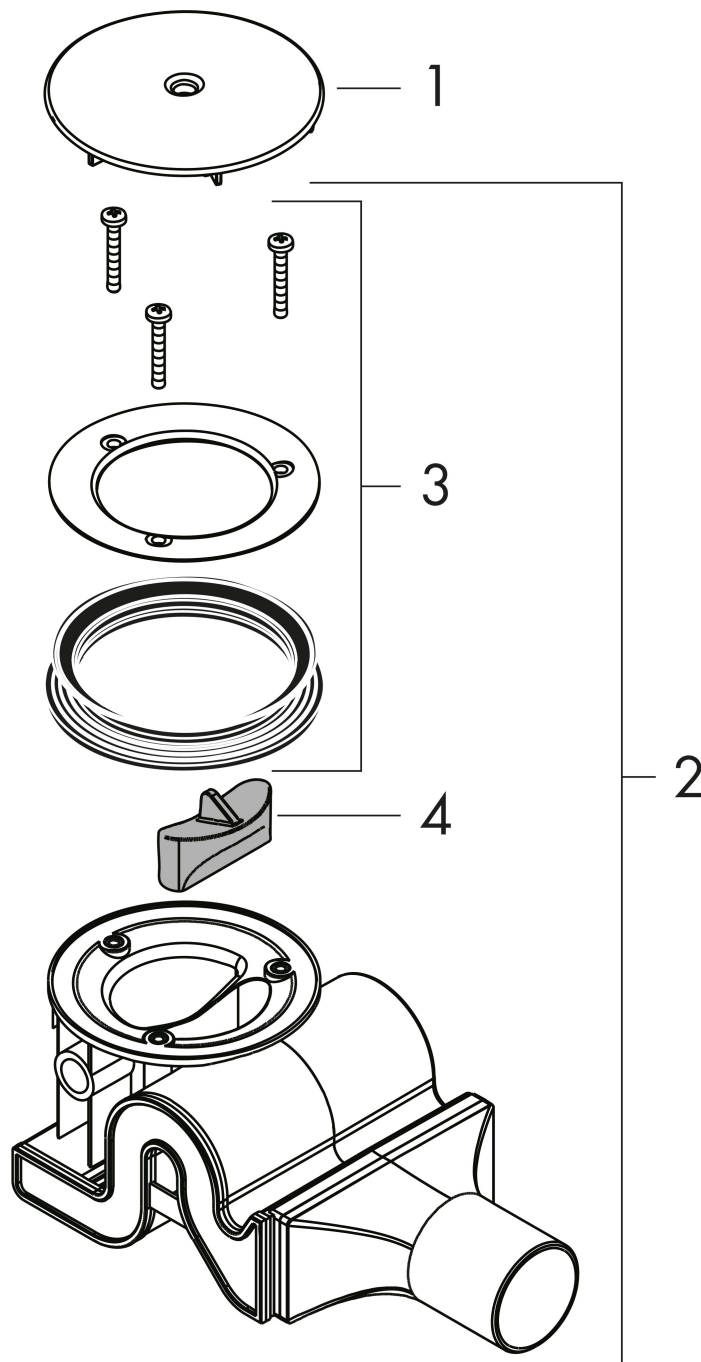

Merk	hansgrohe
Artikelnaam	Raindrain afvoergarnituur complete set 90 XXL
Art.nr.	60067000
Oppervlakte	chrom
Netto prijs	79,34 EUR

Product foto

Kenmerken

- bestaat uit: inbouwdeel, afbouwdeel
- geschikt voor douchebakken met afvoeropening \varnothing 90 mm
- afvoerbuis \varnothing 50 mm
- afvoercapaciteit 51 l/min bij waterniveau van 15 mm
- hoogte waterslot van de stankafsluiter is 50 mm
- materiaal sifon: kunststof
- materiaal van afvoerstop: roestvrijstaal
- met reinigingsopening

Maat tekeningen

Merk	hansgrohe
Artikelnaam	Raindrain afvoergarnituur complete set 90 XXL
Art.nr.	60067000
Oppervlakte	chrom
Netto prijs	79,34 EUR

Installatievoorbeelden

DIN EN 274
52 l/min

DIN EN 274
51 l/min

DIN EN 12056
52 l/min

DIN EN 12056
41 l/min

i Afmetingen kunnen variëren vanwege keramische toleranties die verband houden met het productieproces.

Merk	hansgrohe
Artikelnaam	Raindrain afvoergarnituur complete set 90 XXL
Art.nr.	60067000
Oppervlakte	chrom
Netto prijs	79,34 EUR

Explosietekening voor bouwjaar: >04/08

Merk hansgrohe
 Artikelnaam **Raindrain** afvoergarnituur complete set 90 XXL
 Art.nr. 60067000
 Oppervlakte chroom
 Netto prijs 79,34 EUR

Onderdelen voor bouwjaar: >04/08