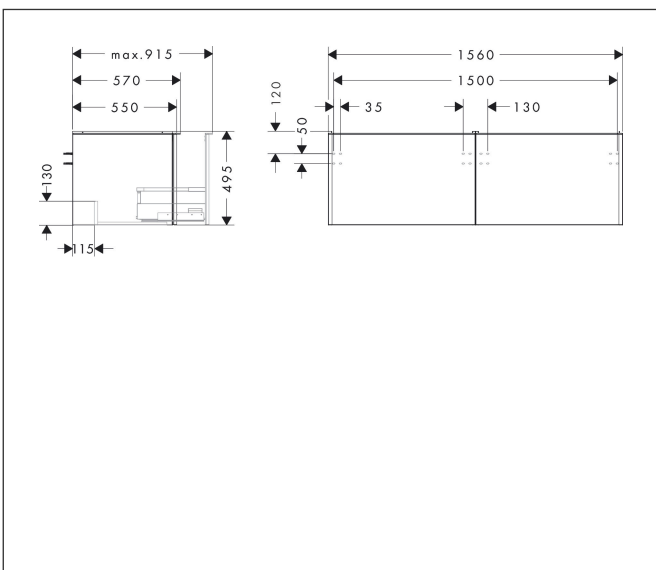

| | |
|-------------|---|
| Merk | hansgrohe |
| Artikelnaam | Xelu Q badmeubel Diamond Matt Grey 1560/550 met 2 lades voor consoles met inbouw wastafel geslepen, Oppervlak greep: |
| Art.nr. | 54071700 |
| Oppervlakte | Oppervlak meubel: Diamond Matt Grey, Oppervlak greep: Mat wit |
| Netto prijs | 1.298,56 EUR |

Product foto

Kenmerken

- bestaat uit: badkamermeubel, Basic Box-set
- materiaal behuizing: vezelplaat van gemiddelde dichtheid (MDF)
- oppervlaktemateriaal behuizing: thermofolie
- materiaal voorzijde: vezelplaat van gemiddelde dichtheid (MDF)
- oppervlaktemateriaal voorzijde: thermofolie
- SmoothSurface: glad en effen voor een geweldig gevoel
- AntiFingerprint: oplossing tegen vingerafdrukken
- MoistureProof: duurzaam materiaal dat lang mooi blijft
- met greepstang
- type opening: volledig uittrekbaar
- materiaal grepen: aluminium
- oppervlaktemateriaal grepen: poedercoating
- 2 lade
- zonder uitsparing voor sifon
- SoftClose, voor vloeiend en zacht sluiten
- individuele en flexibele opberg ruimte dankzij het verdelen van de binnenkant
- 2 basisbox-sets inbegrepen
- schaduwvoegprofiel voorbereid voor montage handdoekrek en planchet
- wandmontage
- montagevoorwaarde: voormonteerd
- met bevestigingsmateriaal

Maat tekeningen

Technologie

Certificaat

Merk hansgrohe
 Artikelnaam **Xelu Q** badmeubel Diamond Matt Grey 1560/550 met 2 lades voor consoles met inbouwwastafel geslepen, Oppervlak greep:
 Art.nr. 54071700
 Oppervlakte Oppervlak meubel: Diamond Matt Grey, Oppervlak greep: Mat wit
 Netto prijs 1.298,56 EUR

Benodigde onderdelen (naar keuze)

| Product foto | Artikelnaam | Art.nr. | Prijs |
|---|---|----------|--------|
|  | hansgrohe Xelu Q console 1560/550 met 2 uitsparingen voor inbouwwastafel geslepen 600/480, High Gloss White Diamond Matt Grey | 54112910 | 495,76 |