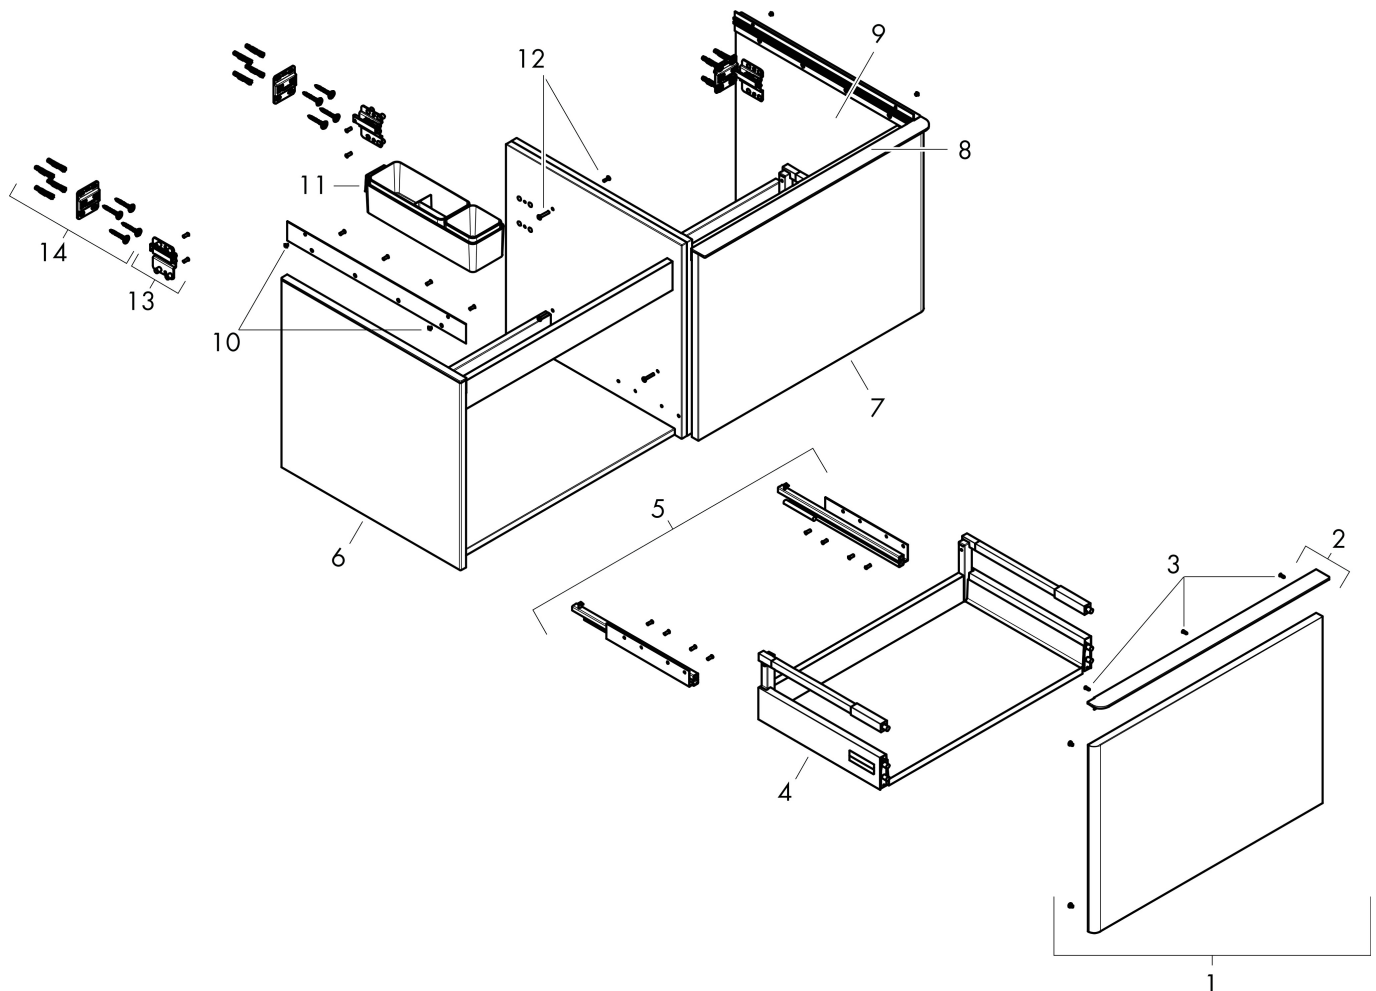

Merk hansgrohe
Artikelnaam **Xelu Q** badmeubel Diamond Matt Grey 1560/550 met 2 lades voor consoles met inbouw wastafel geslepen, Oppervlak greep:
Art.nr. 54071700
Oppervlakte Oppervlak meubel: Diamond Matt Grey, Oppervlak greep: Mat wit
Netto prijs 1.298,56 EUR

Explosietekening voor bouwjaar: >06/23