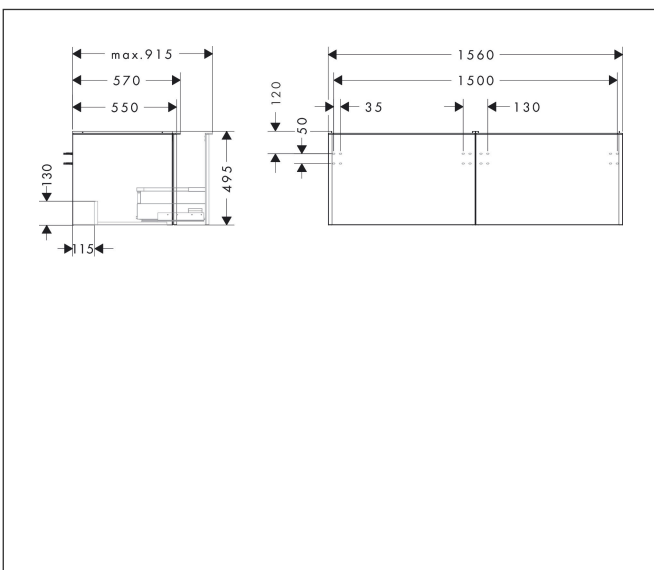

Merk	hansgrohe
Artikelnaam	<b>Xelu Q</b> badmeubel Diamond Natural Oak 1560/550 met 2 lades voor consoles met inbouw wastafel geslepen, Oppervlak greep:
Art.nr.	54072000
Oppervlakte	Oppervlak meubel: Natural Oak, Oppervlak greep: chroom
Netto prijs	1.298,56 EUR

## Kenmerken

- bestaat uit: badkamermeubel, Basic Box-set
- materiaal behuizing: vezelplaat van gemiddelde dichtheid (MDF)
- oppervlaktemateriaal behuizing: thermofolie
- materiaal voorzijde: vezelplaat van gemiddelde dichtheid (MDF)
- oppervlaktemateriaal voorzijde: thermofolie
- MoistureProof: duurzaam materiaal dat lang mooi blijft
- met greepstang
- type opening: volledig uittrekbaar
- materiaal grepen: aluminium
- oppervlaktemateriaal grepen: verchromd glanzend
- 2 laden
- zonder uitsparing voor sifon
- SoftClose, voor vloeiend en zacht sluiten
- individuele en flexibele opbergruimte dankzij het verdelen van de binnenkant
- 2 basisbox-sets inbegrepen
- schaduwvoegprofiel voorbereid voor montage handdoekrek en planchet
- wandmontage
- montagevoorwaarde: voorgemonteerd
- met bevestigingsmateriaal
- geslepen opzetwastafel en console moeten apart worden besteld

## Maat tekeningen