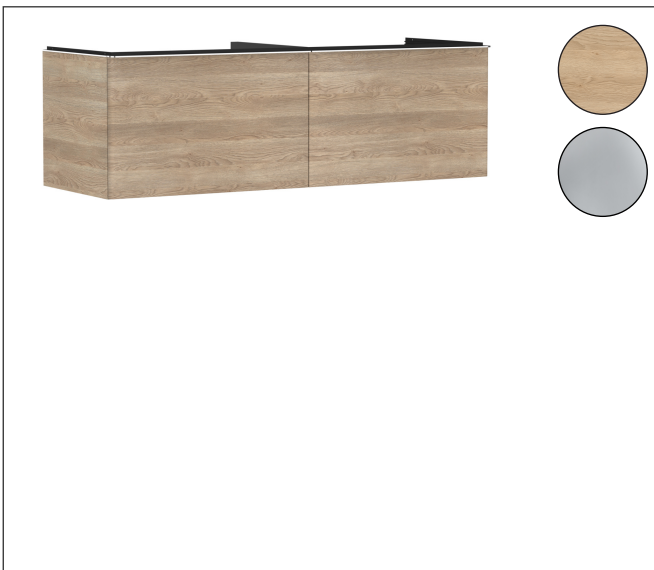

Merk	hansgrohe
Artikelnaam	<b>Xelu Q</b> badmeubel Diamond Natural Oak 1560/550 met 2 lades voor consoles met inbouw wastafel geslepen, Oppervlak greep:
Art.nr.	54072000
Oppervlakte	Oppervlak meubel: Natural Oak, Oppervlak greep: chroom
Netto prijs	1.298,56 EUR

## Product foto

## Kenmerken

- bestaat uit: badkamermeubel, Basic Box-set
- materiaal behuizing: vezelplaat van gemiddelde dichtheid (MDF)
- oppervlaktemateriaal behuizing: thermofolie
- materiaal voorzijde: vezelplaat van gemiddelde dichtheid (MDF)
- oppervlaktemateriaal voorzijde: thermofolie
- MoistureProof: duurzaam materiaal dat lang mooi blijft
- met greepstang
- type opening: volledig uittrekbaar
- materiaal grepen: aluminium
- oppervlaktemateriaal grepen: verchromd glanzend
- 2 laden
- zonder uitsparing voor sifon
- SoftClose, voor vloeiend en zacht sluiten
- individuele en flexibele opbergruimte dankzij het verdelen van de binnenkant
- 2 basisbox-sets inbegrepen
- schaduwvoegprofiel voorbereid voor montage handdoekrek en planchet
- wandmontage
- montagevoorwaarde: voorgemonteerd
- met bevestigingsmateriaal
- geslepen opzetwastafel en console moeten apart worden besteld