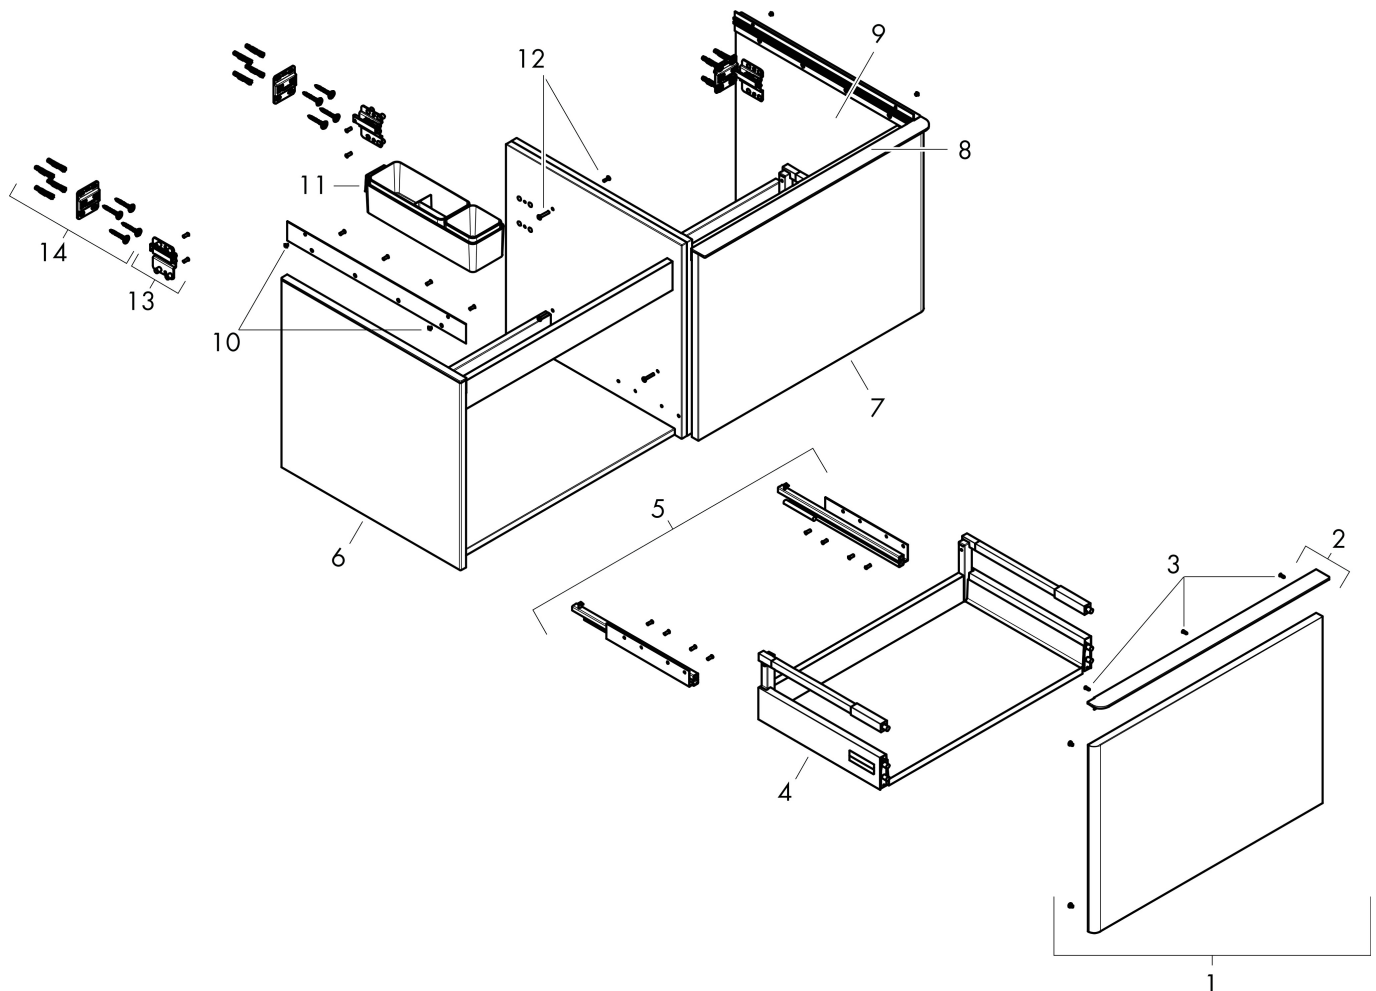

Merk hansgrohe
Artikelnaam **Xelu Q** badmeubel Diamond Natural Oak 1560/550 met 2 lades voor consoles met inbouw wastafel geslepen, Oppervlak greep:
Art.nr. 54072000
Oppervlakte Oppervlak meubel: Natural Oak, Oppervlak greep: chroom
Netto prijs 1.298,56 EUR

Explosietekening voor bouwjaar: >06/23