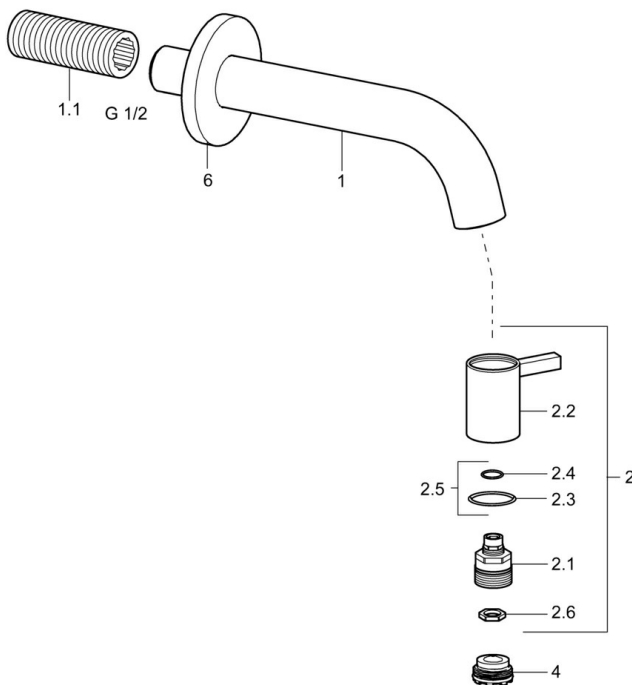

EAN: 4015474171640
static.hansa.com/50868101

- Openbaar en semi-openbaar, Industry
- Eengreeps
- Wandmontage
- Chroom
- Vaste uitloop
- CACHE® mousseur geïntegreerd in kraanhuis
- Eengreeps bediend
- Keramische bovendeele voor debiet
- Eén aansluiting voor koud- of voorgegemengd water
- Kraanhuis gemaakt van DZR messing

Technische gegevens

Doorstromingseigenschappen

Doorstroomhoeveelheid bij 3 bar **6.0 l/min**

Technische eigenschappen

DN-maat **DN15**
 Warmwatertoevoer **max. +80°C**
 Werkdruk **0.5-10 bar**
 Aansluitmaat **G1/2**
 Projectie **107 mm**
 Terugstroom beveiliging (EN1717) **AA**
 Materiaal **brass**

Voorschriften

EN-norm **EN 817**

Toestemmingen en Verklaringen

KIWA **K100538/01**

Reserveonderdelen

SP50868101

	Naam	Code
1.1	Nippel	59905534
2	Binnenwerk Chrom	59913321
2.1	Binnenwerk	59913323
2.2	Hendel Chrom	59913322
2.5	O-ring	59913320
4	Mousseur, M21.5x1, JR Z, (-2014)	59913318
4.1	Schuimstralersleutel, M21.5x1	59913133
6	Afdekplaat Chrom	59913319
N.I.	Mousseur, M21.5x1	59913598