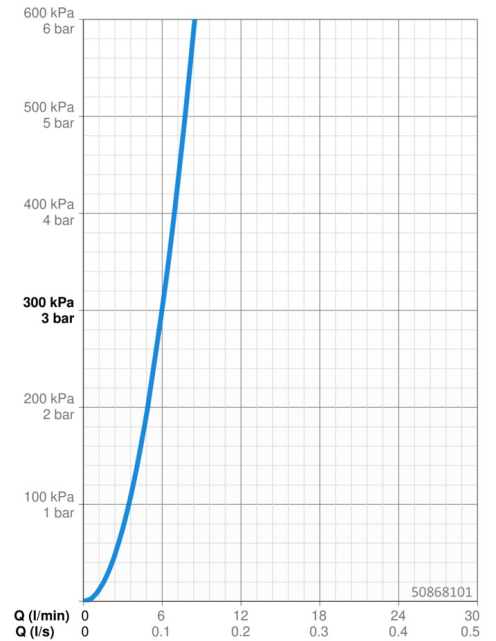

Technische gegevens

Doorstromingseigenschappen

Doorstroomhoeveelheid bij 3 bar **6.0 l/min**

Technische eigenschappen

DN-maat **DN15**
Warmwatertoevoer **max. +80°C**
Werkdruk **0.5-10 bar**
Aansluitmaat **G1/2**
Projectie **107 mm**
Terugstroom beveiliging (EN1717) **AA**
Materiaal **brass**

Voorschriften

EN-norm **EN 817**

Toestemmingen en Verklaringen

KIWA **K100538/01**