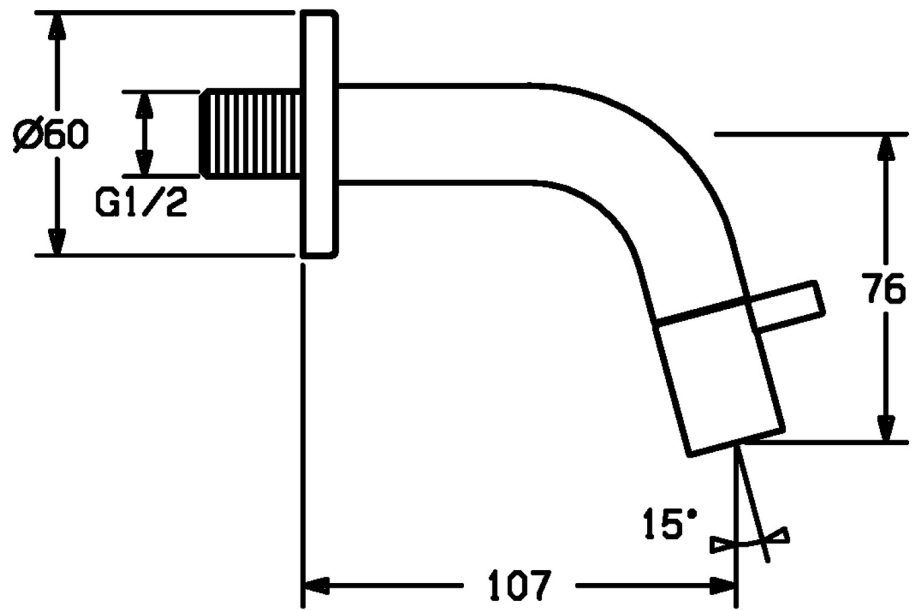

EAN: 4015474171640
static.hansa.com/50868101

- Openbaar en semi-openbaar, Industry
- Eengreeps
- Wandmontage
- Chroom
- Vaste uitloop
- CACHE® mousseur geïntegreerd in kraanhuis
- Eengreeps bediend
- Keramische bovendeele voor debiet
- Eén aansluiting voor koud- of voorgegemengd water
- Kraanhuis gemaakt van DZR messing

Technische gegevens

Doorstromingseigenschappen

Doorstroomhoeveelheid bij 3 bar **6.0 l/min**

Technische eigenschappen

DN-maat **DN15**
 Warmwatertoevoer **max. +80°C**
 Werkdruk **0.5-10 bar**
 Aansluitmaat **G1/2**
 Projectie **107 mm**
 Terugstroom beveiliging (EN1717) **AA**
 Materiaal **brass**

Voorschriften

EN-norm **EN 817**

Toestemmingen en Verklaringen

KIWA **K100538/01**

Reserveonderdelen

SP50868101

	Naam	Code
1.1	Nippel	59905534
2	Binnenwerk Chrom	59913321
2.1	Binnenwerk	59913323
2.2	Hendel Chrom	59913322
2.5	O-ring	59913320
4	Mousseur, M21.5x1, JR Z, (-2014)	59913318
4.1	Schuimstralersleutel, M21.5x1	59913133
6	Afdekplaat Chrom	59913319
N.I.	Mousseur, M21.5x1	59913598