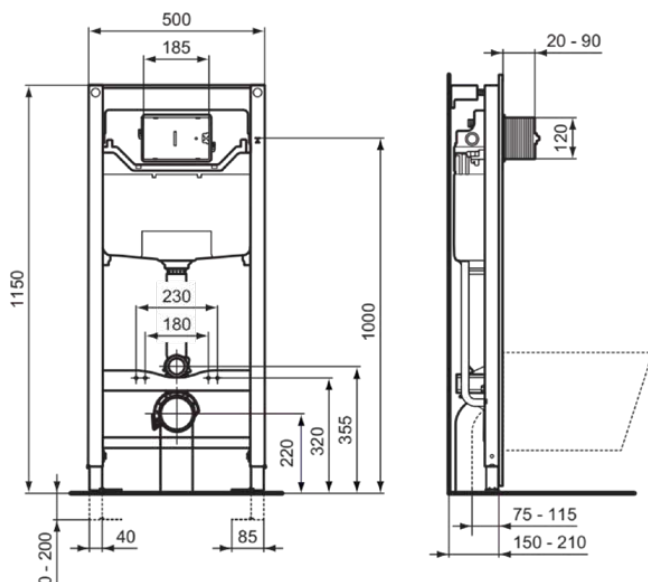

PROSYS

R009467

PROSYS | Toiletframe 500x150x1150 mm in neutraal afwerking

Afbeelding & technische tekening

Algemene informatie

| | |
|------------------------------|-----------------------|
| Productcategorie: | Voorwand installaties |
| Producttype: | Toiletframe |
| Merk: | Ideal Standard |
| Collectie: | PROSYS |
| Colour: | 67 - Neutraal |
| Afwerking van het oppervlak: | mat |
| Hoogte (mm): | 1150 |
| Breedte (mm): | 500 |
| Lengte / sprong (mm): | 150 - 210 |
| Bevestigingswijze: | Bevestigingsbouten |
| Nettogewicht (kg): | 12.20 |
| EAN-code: | 3391500579538 |

Product specificaties

| | |
|-----------------------------------|-----------|
| Instelbaar spoelvolume: | Ja |
| Verstelbare poot remmen: | Ja |
| In hoogte verstelbaar toilet: | Nee |
| Kleurcode: | 67 |
| Kleuromschrijving: | neutraal |
| Spoelopties: | 2 delen |
| Inclusief stopkraan: | Ja |
| Verstelbare montagevoeten: | Ja |
| Positie van het bedieningspaneel: | Voorkant |
| Materiaal inbouwspoelreservoir: | Kunststof |
| Materiaal frame: | Staal |
| Materiaal afvoer: | Kunststof |
| Aantal wateraansluitingen: | 2 |
| PVD technologie: | Nee |
| Vooraf ingesteld spoelvolume (l): | 6 |
| Stil vulproces: | Ja |
| Geschikt voor SmartFlush: | Ja |
| SmartValve technologie: | Ja |
| Afwerking van het oppervlak: | mat |
| Gereedschapsloos onderhoud: | Ja |
| Verticaal draagvermogen (kg): | 400 |
| Waterbesparend: | Ja |

PROSYS

R009467

PROSYS | Toiletframe 500x150x1150 mm in neutraal afwerking

Product specificaties

| | |
|-------------------------------------|--------------------|
| Met hoekstopkraan: | Ja |
| Met isolatie tegen condens: | Ja |
| Met beugel voor hoogwandmontage: | Ja |
| Met voedingseenheid: | Nee |
| Met verbindingbuis: | Ja |
| Vrijstaand: | Nee |
| EasyFix technologie: | Ja |
| Inclusief bevestigingsmateriaal: | Ja |
| Bevestigingswijze: | Bevestigingsbouten |
| Bevestigingswijze: | Vloer / Wand |