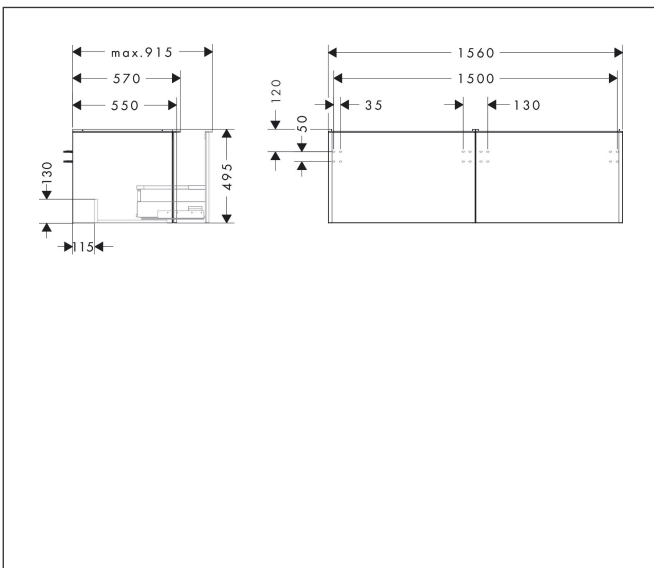

Merk	hansgrohe
Artikelnaam	<b>Xelu Q</b> badmeubel Diamond Natural Oak 1560/550 met 2 lades voor consoles met inbouw wastafel geslepen, Oppervlak greep:
Art.nr.	54072670
Oppervlakte	Oppervlak meubel: Natural Oak, Oppervlak greep: Mat zwart
Netto prijs	1.298,56 EUR

## Maat tekeningen