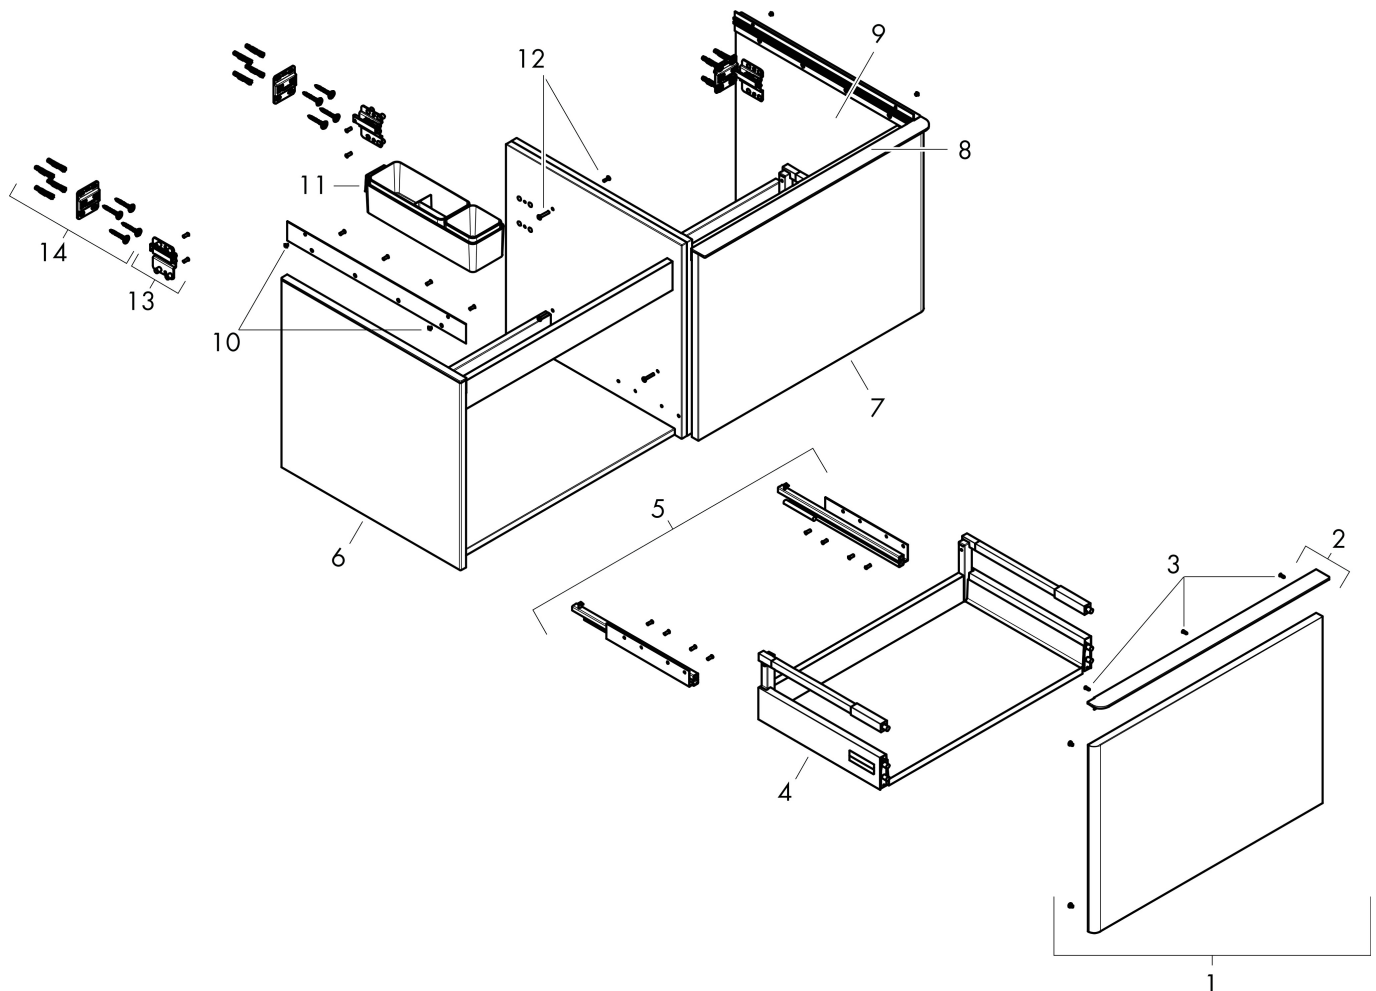

Merk hansgrohe
Artikelnaam **Xelu Q** badmeubel Diamond Natural Oak 1560/550 met 2 lades voor consoles met inbouw wastafel geslepen, Oppervlak greep:
Art.nr. 54072670
Oppervlakte Oppervlak meubel: Natural Oak, Oppervlak greep: Mat zwart
Netto prijs 1.298,56 EUR

Explosietekening voor bouwjaar: >06/23