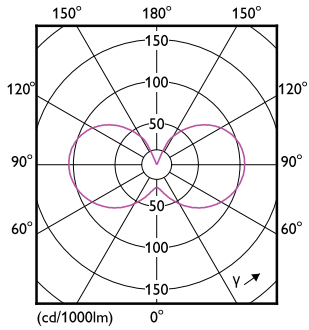

CorePro LED kaars- en kogellampen - Glas

Fotometrische gegevens

Light Distribution Diagram - CorePro LEDLusterND6.5-60W P45 E14827FRG