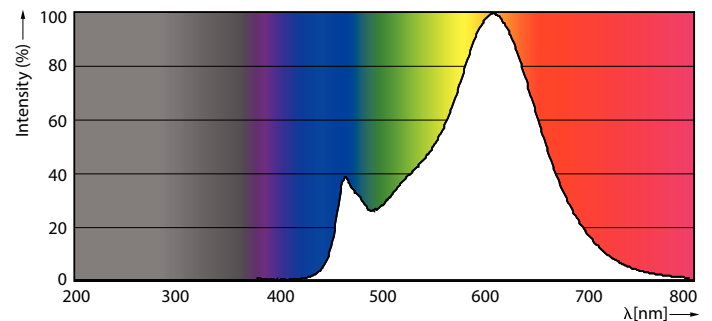

General uniform lighting - CorePro LEDLusterND6.5-60W P45 E14827FRG

Spectral Power Distribution Colour - CorePro LEDLusterND6.5-60W P45 E14827FRG