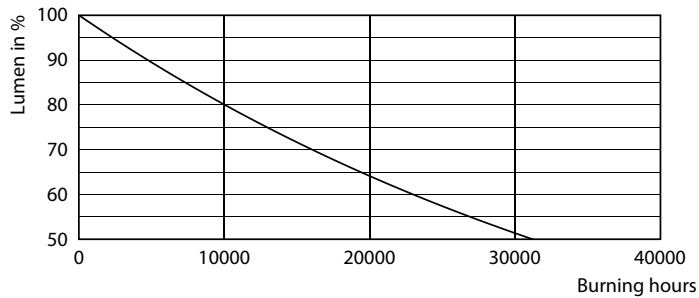

Levensduur

Lumen Maintenance Diagram - CorePro LEDLusterND6.5-60W P45 E14827FRG