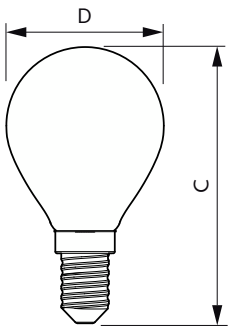

CorePro LED kaars- en kogellampen - Glas

Spanning (nom.)	220-240 V
Operationele temperatuur	
T-behuizing maximaal (nom.)	55 °C
Dimbaarheid en regelsystemen	
Dimbaar	Nee
Eigenschappen behuizing en afmetingen	
Lampafwerking	Mat
Lampvorm	P45
Nettogewicht (per stuk)	0,014 kg
Keurmerken en classificaties	
Energie-efficiëntieklasse	E
Energieverbruik kWh/1.000 uur	7 kWh
EPREL-registratienummer	1825183
CE-markering	Ja
Conform EU RoHS-richtlijn	Ja
EyeComfort	Ja
Flikkerwaarde (PstLM)	1

Stroboscoopeffectwaarde (SVM)	0,4
Bereik omgevingstemperatuur	-20 tot +45 °C

Toepassingsomstandigheden

kan dit worden gebruikt in gesloten armaturen No

Productgegevens

Productnaam voor bestelling	CorePro LEDLusterND6.5-60W P45 E14827FRG
Volledige productnaam	CorePro LEDLusterND6.5-60W P45 E14827FRG
Full EOC	871951434760100
Bestelcode	8719514347601
Materiaalnr. (12NC)	929002028792
Lokale code	34760100
Numerator - Aantal per pak	1
EAN/UPC - product/behuizing	8719514347601
Numerator - Dozen per buitendoos	10
EAN/UPC - Case	8719514347618

Maatschets

Product	D	C
CorePro LEDLusterND6.5-60W P45 E14827FRG	45 mm	80 mm

Fotometrische gegevens

General uniform lighting - CorePro LEDLusterND6.5-60W P45 E14827FRG

Spectral Power Distribution Colour - CorePro LEDLusterND6.5-60W P45 E14827FRG