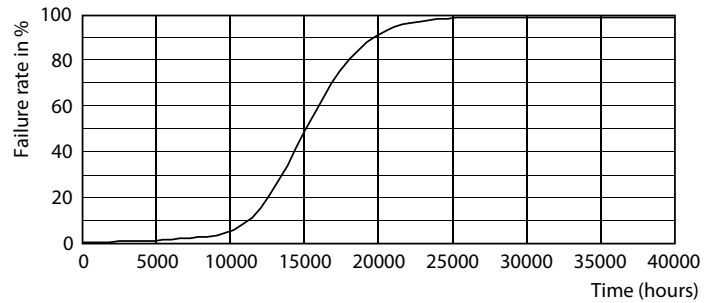

Product gegevens

Algemene informatie		Kleurconsistentie	
Lampvoet	E14	Kleurconsistentie	<6
Nominale levensduur	15.000 hr	Kleurweergave-index (CRI)	80
Schakelcyclus	20.000	LLMF bij einde nominale levensduur (nom.)	70 %
Lamptype	LED	Photobiological safety according to EN 62471	RG1
Meetreferentie van lichtstroom	Sphere	Bedrijfs- en elektrische gegevens	
Garantieperiode	2 jaar	Ingangsfrequentie	50 to 60 Hz
Gegevens lichttechniek		Ingangsfrequentie	50 tot 60 Hz
Kleurcode	827 [CCT of 2700K]	Energieverbruik	6,5 W
Bundelhoek (nom.)	300 graden	Lampstroom (nom.)	50 mA
Lichtstroom	806 lm	Overeenkomstig vermogen	60 W
Kleuraanduiding	Warm wit (WW)	Opstarttijd (nom.)	0,5 s
Gecorreleerde kleurtemperatuur (nom.)	2700 K	Opwarmtijd tot 60% licht	0.5 s
Lichtrendement (gespec.) (nom.)	124,00 lm/W	Arbeidsfactor	0.55

Life Expectancy Diagram