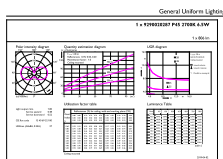

Maatschets

Product	D	C
CorePro LEDLusterND6.5-60W P45 E14827FRG	45 mm	80 mm

Fotometrische gegevens

General uniform lighting - CorePro LEDLusterND6.5-60W P45 E14827FRG

Spectral Power Distribution Colour - CorePro LEDLusterND6.5-60W P45 E14827FRG