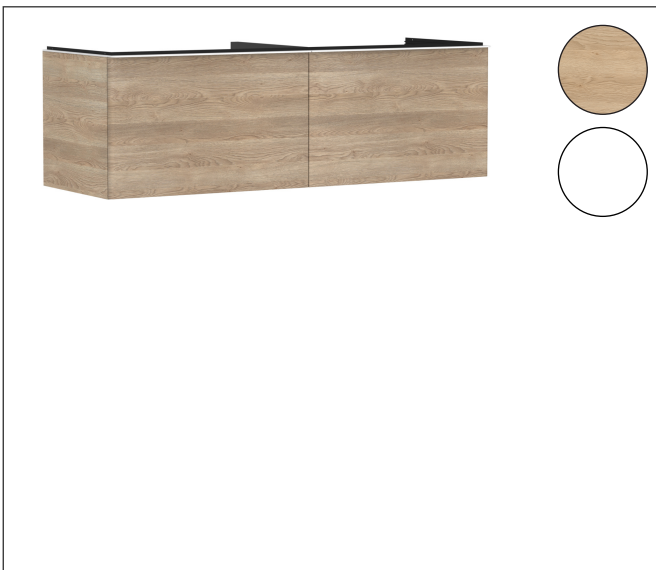

Merk	hansgrohe
Artikelnaam	<b>Xelu Q</b> badmeubel Diamond Natural Oak 1560/550 met 2 lades voor consoles met inbouw wastafel geslepen, Oppervlak greep:
Art.nr.	54072700
Oppervlakte	Oppervlak meubel: Natural Oak, Oppervlak greep: Mat wit
Netto prijs	1.298,56 EUR

## Product foto

## Kenmerken

- bestaat uit: badkamermeubel, Basic Box-set
- materiaal behuizing: vezelplaat van gemiddelde dichtheid (MDF)
- oppervlaktemateriaal behuizing: thermofolie
- materiaal voorzijde: vezelplaat van gemiddelde dichtheid (MDF)
- oppervlaktemateriaal voorzijde: thermofolie
- MoistureProof: duurzaam materiaal dat lang mooi blijft
- met greepstang
- type opening: volledig uittrekbaar
- materiaal grepen: aluminium
- oppervlaktemateriaal grepen: poedercoating
- 2 lade
- zonder uitsparing voor sifon
- SoftClose, voor vloeiend en zacht sluiten
- individuele en flexibele opbergruimte dankzij het verdelen van de binnenkant
- 2 basisbox-sets inbegrepen
- schaduwvoegprofiel voorbereid voor montage handdoekrek en planchet
- wandmontage
- montagevoorwaarde: voorgemonteerd
- met bevestigingsmateriaal
- geslepen opzetwastafel en console moeten apart worden besteld