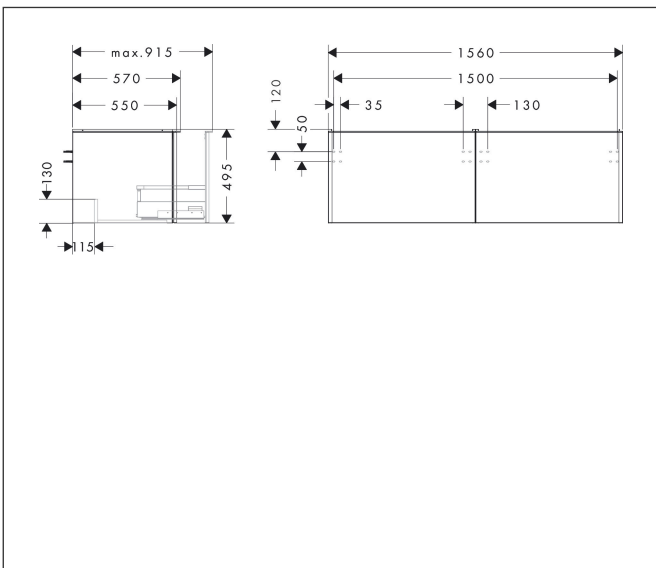

Merk	hansgrohe
Artikelnaam	<b>Xelu Q</b> badmeubel Diamond Natural Oak 1560/550 met 2 lades voor consoles met inbouw wastafel geslepen, Oppervlak greep:
Art.nr.	54072700
Oppervlakte	Oppervlak meubel: Natural Oak, Oppervlak greep: Mat wit
Netto prijs	1.298,56 EUR

## Kenmerken

- bestaat uit: badkamermeubel, Basic Box-set
- materiaal behuizing: vezelplaat van gemiddelde dichtheid (MDF)
- oppervlaktemateriaal behuizing: thermofolie
- materiaal voorzijde: vezelplaat van gemiddelde dichtheid (MDF)
- oppervlaktemateriaal voorzijde: thermofolie
- MoistureProof: duurzaam materiaal dat lang mooi blijft
- met greepstang
- type opening: volledig uittrekbaar
- materiaal grepen: aluminium
- oppervlaktemateriaal grepen: poedercoating
- 2 lade
- zonder uitsparing voor sifon
- SoftClose, voor vloeiend en zacht sluiten
- individuele en flexibele opbergruimte dankzij het verdelen van de binnenkant
- 2 basisbox-sets inbegrepen
- schaduwvoegprofiel voorbereid voor montage handdoekrek en planchet
- wandmontage
- montagevoorwaarde: voorgemonteerd
- met bevestigingsmateriaal
- geslepen opzetwastafel en console moeten apart worden besteld

## Maat tekeningen