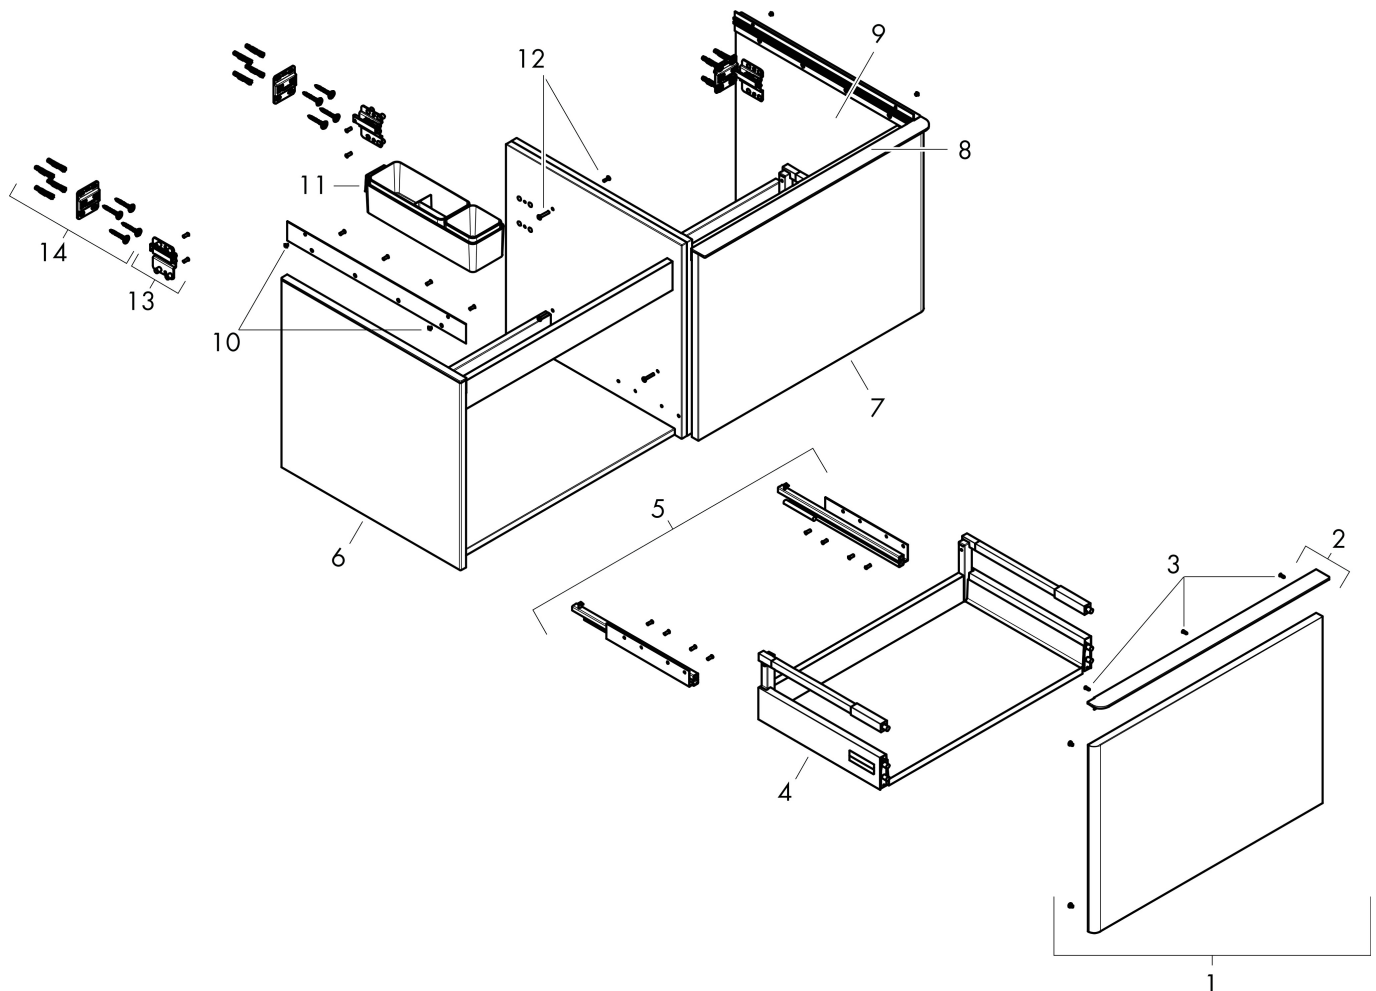

Merk hansgrohe
Artikelnaam **Xelu Q** badmeubel Diamond Natural Oak 1560/550 met 2 lades voor consoles met inbouw wastafel geslepen, Oppervlak greep:
Art.nr. 54072700
Oppervlakte Oppervlak meubel: Natural Oak, Oppervlak greep: Mat wit
Netto prijs 1.298,56 EUR

Explosietekening voor bouwjaar: >06/23