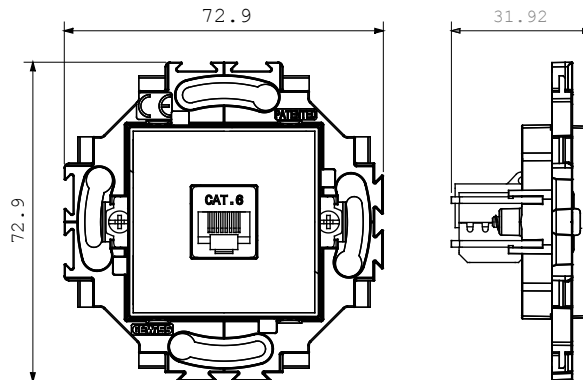

DIMENSIONAL

TECHNICAL SYMBOLOGY

STANDARDS/APPROVALS