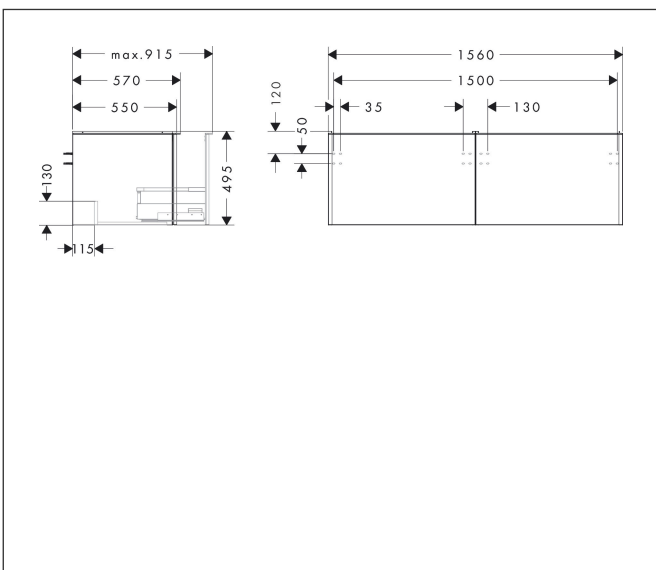

Merk	hansgrohe
Artikelnaam	Xelu Q badmeubel Diamond Dark Walnut 1560/550 met 2 lades voor consoles met inbouw wastafel geslepen, Oppervlak greep:
Art.nr.	54073670
Oppervlakte	Oppervlak meubel: Dark Walnut, Oppervlak greep: Mat zwart
Netto prijs	1.298,56 EUR

Product foto

Kenmerken

- bestaat uit: badkamermeubel, Basic Box-set
- materiaal behuizing: vezelplaat van gemiddelde dichtheid (MDF)
- oppervlaktemateriaal behuizing: thermofolie
- materiaal voorzijde: vezelplaat van gemiddelde dichtheid (MDF)
- oppervlaktemateriaal voorzijde: thermofolie
- MoistureProof: duurzaam materiaal dat lang mooi blijft
- met greepstang
- type opening: volledig uittrekbaar
- materiaal grepen: aluminium
- oppervlaktemateriaal grepen: poedercoating
- 2 laden
- zonder uitsparing voor sifon
- SoftClose, voor vloeiend en zacht sluiten
- individuele en flexibele opbergruimte dankzij het verdelen van de binnenkant
- 2 basisbox-sets inbegrepen
- schaduwvoegprofiel voorbereid voor montage handdoekrek en planchet
- wandmontage
- montagevoorwaarde: voorgemonteerd
- met bevestigingsmateriaal
- geslepen opzetwastafel en console moeten apart worden besteld

Maat tekeningen

Technologie

Certificaat

Merk hansgrohe
 Artikelnaam **Xelu Q** badmeubel Diamond Dark Walnut 1560/550 met 2 lades voor consoles met inbouwwastafel geslepen, Oppervlak greep:
 Art.nr. 54073670
 Oppervlakte Oppervlak meubel: Dark Walnut, Oppervlak greep: Mat zwart
 Netto prijs 1.298,56 EUR

Benodigde onderdelen (naar keuze)

Product foto	Artikelnaam	Art.nr.	Prijs
	hansgrohe Xelu Q console 1560/550 met 2 uitsparingen voor inbouwwastafel geslepen 600/480, High Gloss White Dark Walnut	54112630	495,76