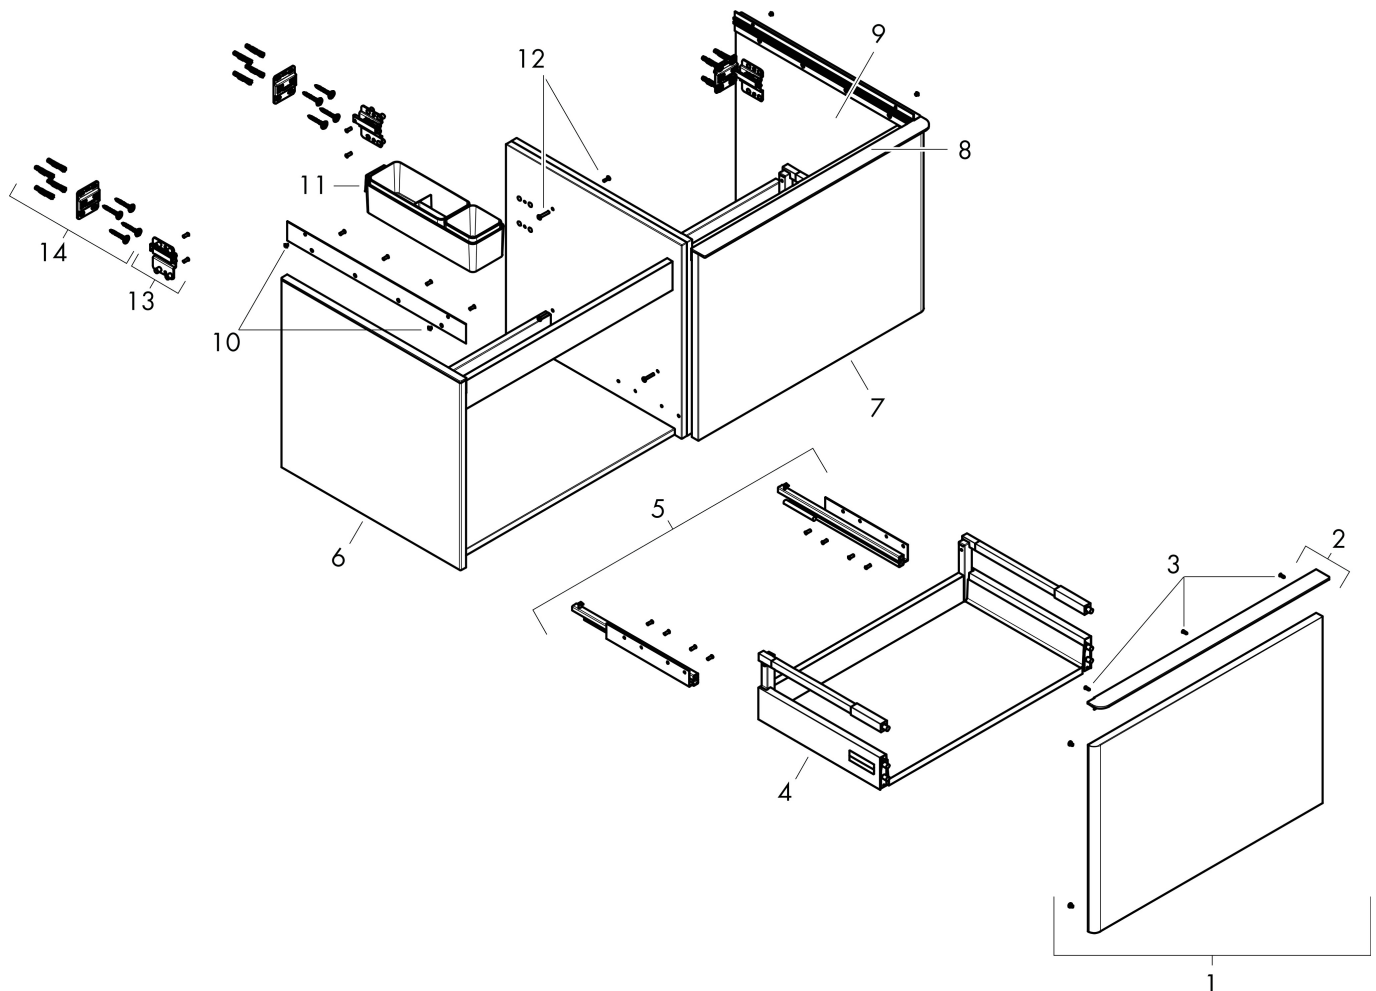

Merk	hansgrohe
Artikelnaam	Xelu Q badmeubel Diamond Dark Walnut 1560/550 met 2 lades voor consoles met inbouw wastafel geslepen, Oppervlak greep:
Art.nr.	54073670
Oppervlakte	Oppervlak meubel: Dark Walnut, Oppervlak greep: Mat zwart
Netto prijs	1.298,56 EUR

Explosietekening voor bouwjaar: >06/23